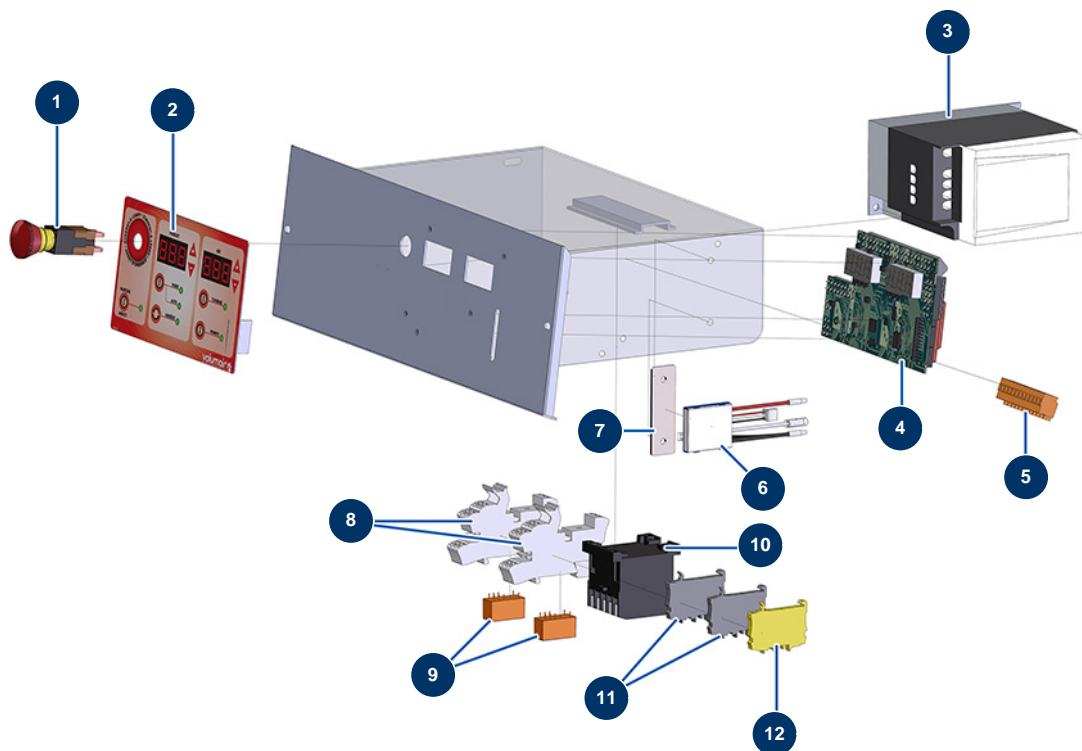

Système de projection HVLP POLYMAIR 6 - Coffret électrique

Détails des pièces

Pos.	Référence	Désignation
1	13015	Bouton ARRÊT URGENCE accrochage complet ø 16
2	13010	Face avant à membrane POLYMAIR
3	11781	Variateur vitesse 230 V - 0,75 KW
4	30674	Carte électronique POLYMAIR 4 & 6
5	11772	Connecteur femelle 12 broches
6	BE15644	Carte électronique 230V malaxeur MAXPRO 1600 (à câbler)
7	C20513	Patte de maintien composant électrique TURBISOL 112
8	12751	Embase relais miniature embrochable
9	12752	Relais miniature embrochable 24VAC - 1RT
10	11918	Contacteur bobine 24 Volt AC
11	80467	Bloc conducteur gris 4 mm ²
12	30038	Bloc conducteur jaune et vert 4 mm ²