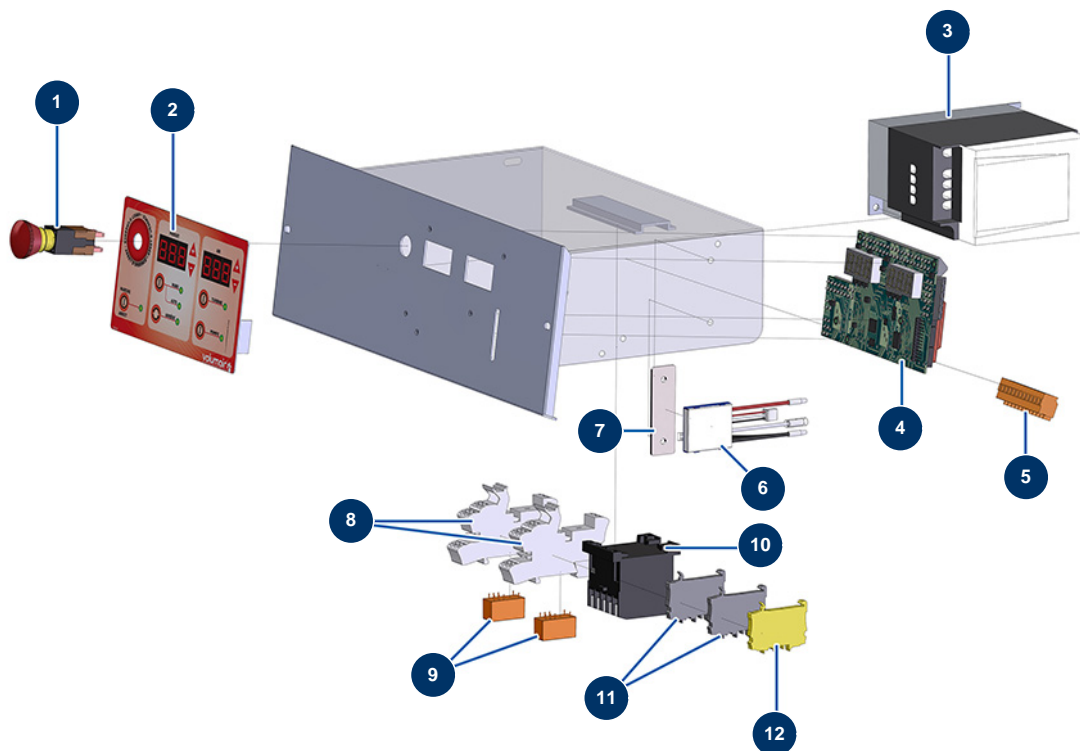

Système de projection HVLP POLYMAIR 6 - Coffret électrique

Détails des pièces

Pos.	Référence	Désignation
1	13015	Bouton ARRET URGENCE accrochage complet ø 16
2	13010	Face avant à membrane POLYMAIR
3	11781	Variateur vitesse 230 V - 0,75 KW
4	30674	Carte électronique POLYMAIR 4 & 6
5	11772	Connecteur femelle 12 broches
6	BE15644	Carte électronique 230V malaxeur MAXPRO 1600 (à câbler)
7	C20513	Patte de maintien composant électrique TURBISOL 112
8	12751	Embase relais miniature embrochable
9	12752	Relais miniature embrochable 24VAC - 1RT
10	11918	Contacteur bobine 24 Volt AC
11	80467	Bloc conducteur gris 4 mm ²
12	30038	Bloc conducteur jaune et vert 4 mm ²