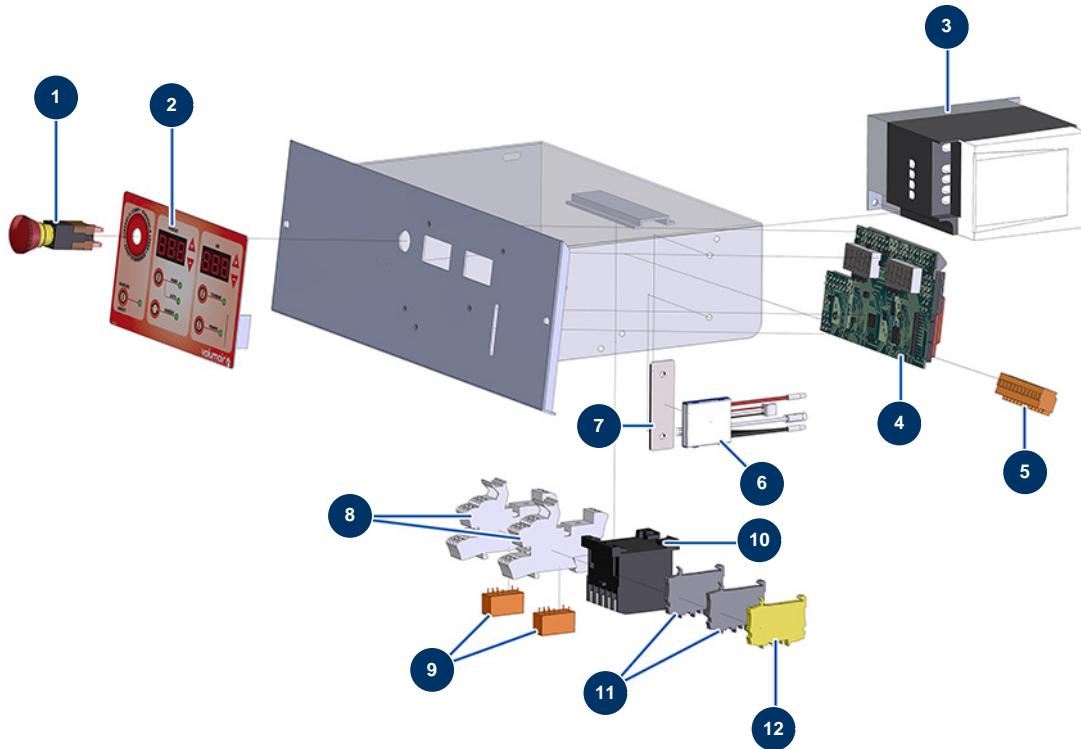

Système de projection HVLP POLYMAIR 6 - Coffret électrique

Détails des pièces

Pos.	Référence	Désignation
1	13015	Bouton ARRET URGENCE accrochage complet ø 16
2	13010	Face avant à membrane POLYMAIR
3	11781	Variateur vitesse 230 V - 0,75 KW
4	30674	Carte électronique POLYMAIR 4 & 6
5	11772	Connecteur femelle 12 broches
6	BE15644	Carte électronique 230V malaxeur MAXPRO 1600 (à câbler)
7	C20513	Patte de maintien composant électrique TURBISOL 112
8	12751	Embase relais miniature embrochable
9	12752	Relais miniature embrochable 24VAC - 1RT
10	11918	Contacteur bobine 24 Volt AC
11	80467	Bloc conducteur gris 4 mm ²
12	30038	Bloc conducteur jaune et vert 4 mm ²