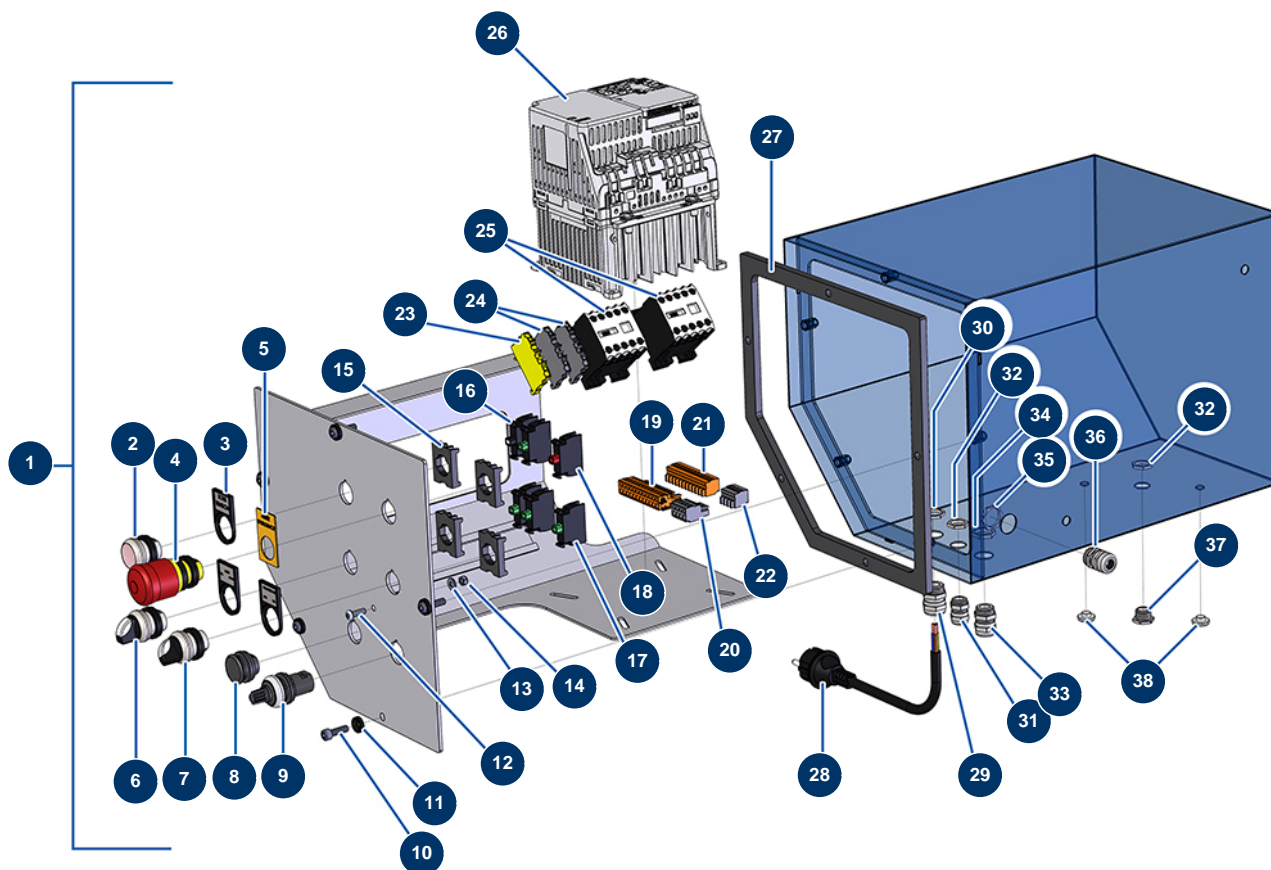

Intonacatrice COMPACT-PRO 30 CLASSIC - Quadro elettrico

Détails des pièces

Pos.	Référence	Désignation
1	13451	Quadro elettrico a pulsanti completo COMPACT-PRO 30 & 35
2	30035	Bottone a impulso indicatore trasparente
3	30362	Porta etichette
4	90727	Pulsante di arresto di emergenza a gancio - CP 60
5	90016	Etichetta quadrata ARRESTO DI EMERGENZA
6	90731	Pulsante a 3 posizioni
7	30025	Pulsante a 2 posizioni
8	12022	Pulsante di tappo porta quadro
9	80645	Potenzimetro completo di intonacatrice dal marzo 2003
10	90996	Vite testa cilindrica 6 x 20 inox
11	80573	Rondella cava ø 6
12	11735	Vite testa bombata M 5 x 16 inox
13	11737	Rondella media ø 5 inox

Pos.	Référence	Désignation
14	11880	Dado M 5 nylstop
15	30036	Staffa 3 contatti
16	30058	Lampada neon 220 Volt
17	30028	Contatto chiuso singolo verde
18	30356	Contatto aperto singolo rosso
19	11771	Connettore maschio 12 pin
20	12754	Connettore maschio 4 pin
21	11772	Connettore femmina 12 pin
22	12755	Connettore femmina 4 pin
23	30038	Blocco conduttore giallo e verde 6 mm ²
24	80482	Blocco conduttore grigio 6 mm ²
25	11918	Contattore bobina 24 Volt AC
26	80459	Variatore velocità 230 V - 2.2 KW
27	11361	Guarnizione scatola comandi EUROPRO COMPACT-PRO 30
28	90214	Cavo alimentazione con spina stampata 3G 2,5 mm ²
29	30332	Premistoppa a tenuta ermetica nichelato da 13
30	30054	Dado premistoppa da 13
31	80445	Premistoppa a tenuta ermetica da M 16
32	11327	Dado premistoppa da M 16
33	30040	Premistoppa a tenuta ermetica nichelato da 11 CEM
34	30333	Dado premistoppa da 11 CEM
35	30060	Dado premistoppa da 11
36	30082	Premistoppa a tenuta ermetica nichelato da 11
37	80442	Tappo per scatola comandi da IM 16
38	80397	Tappo scarico acqua per scatola comandi