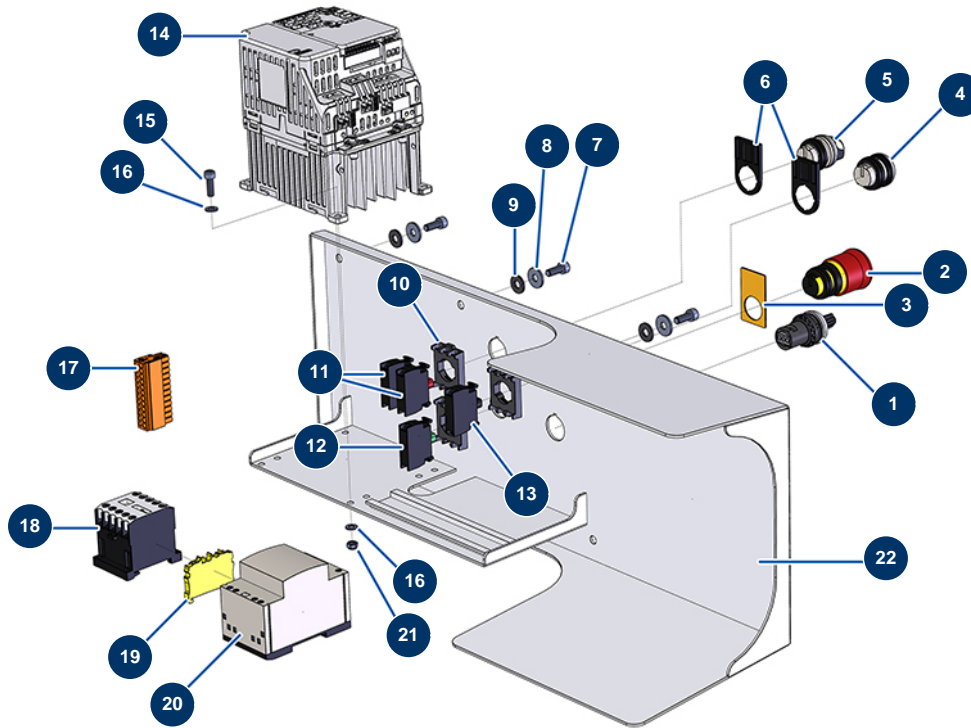

Sequenzieller Mischer MIXPRO 80 CLASSIC - Elektrischer Schaltkasten

Détails des pièces

Pos.	Référence	Désignation
1	80645	Vollständiges Potentiometer der Projektionsmaschine ab März 2003
2	90727	Notaus-Taste zum Einhängen - CP 60
3	90016	Quadratisches Etikett NOTAUS
4	90729	Transparente Anzeigerknopf
5	90731	3-Positionen-Knopf
6	30362	Etikettenleiste
7	90157	Zylinderkopfschraube 6 x 16 - CP 60
8	30292	Große Unterlegscheibe ø 8 Edelstahl
9	10067	Unterlegscheibe Gummi 7 x 16
10	30036	3-Kontakt-Bügel
11	30356	Kontakt offen nur rot
12	30028	Kontakt geschlossen nur grün
13	30058	LED-Lampe 220 VAC weiß

Pos.	Référence	Désignation
14	11781	Geschwindigkeitsregler 230 V - 0,75 KW
15	90160	Zylinderkopfschraube 5 x 16
16	10142	Schmale Unterlegscheibe ø 25 Edelstahl
17	11771	Anschluss 12-polig männlich
18	11918	Spulenschutz 24 Volt AC
19	30038	Gelber und grüner Leiterblock 6 mm ²
20	12532	Transformator 230V/24V AC
21	11880	Mutter M 5 Nylstop
22	C21313	22