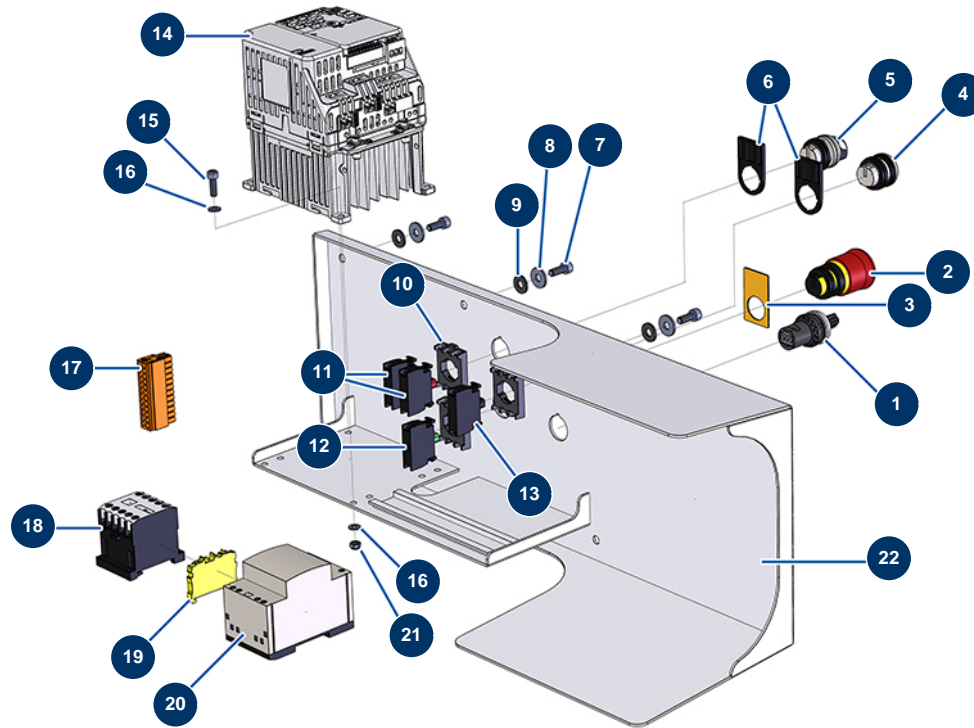

Sequenzieller Mischer MIXPRO 80 CLASSIC - Elektrischer Schaltkasten

Détails des pièces

Pos.	Référence	Désignation
1	80645	Vollständiges Potentiometer der Projektionsmaschine ab März 2003
2	90727	Notaus-Taste zum Einhängen - CP 60
3	90016	Quadratisches Etikett NOTAUS
4	90729	Transparente Anzeigerknopf
5	90731	3-Positionen-Knopf
6	30362	Etikettenleiste
7	90157	Zylinderkopfschraube 6 x 16 - CP 60
8	30292	Große Unterlegscheibe ø 8 Edelstahl
9	10067	Unterlegscheibe Gummi 7 x 16
10	30036	3-Kontakt-Bügel
11	30356	Kontakt offen nur rot
12	30028	Kontakt geschlossen nur grün
13	30058	LED-Lampe 220 VAC weiß

Pos.	Référence	Désignation
14	11781	Geschwindigkeitsregler 230 V - 0,75 KW
15	90160	Zylinderkopfschraube 5 x 16
16	10142	Schmale Unterlegscheibe ø 25 Edelstahl
17	11771	Anschluss 12-polig männlich
18	11918	Spulenschutz 24 Volt AC
19	30038	Gelber und grüner Leiterblock 6 mm ²
20	12532	Transformator 230V/24V AC
21	11880	Mutter M 5 Nylstop
22	C21313	22