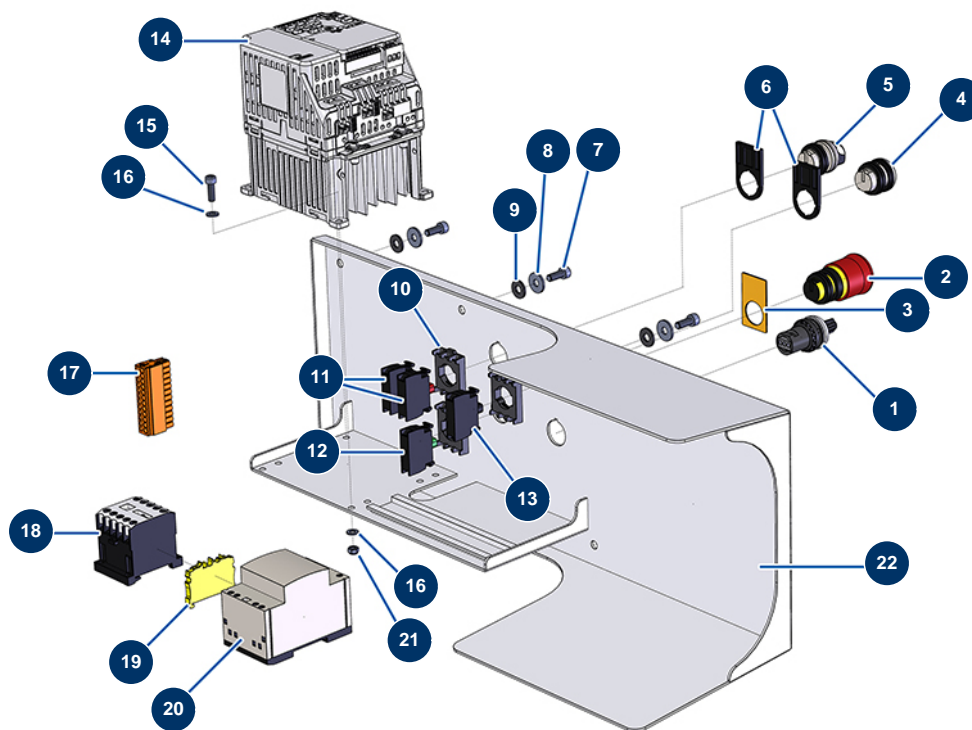

MIXPRO 80 CLASSIC sequential Mixer - Electrical box

Détails des pièces

Pos.	Référence	Désignation
1	80645	Spraying machine complete potentiometer from MARCH 2003
2	90727	Hook emergency stop button - CP 60
3	90016	Square EMERGENCY STOP label
4	90729	Transparent indicator button
5	90731	3-position button
6	30362	Label holder
7	90157	M6 x 16 cylindrical head screw - CP 60
8	30292	ø 8 inox large washer
9	10067	7 x 16 rubber washer
10	30036	3-contact U-bolt
11	30356	Red single open contact
12	30028	Green single closed contact
13	30058	220 Volt neon bulb

Pos.	Référence	Désignation
14	11781	Inverter 230 V - 0,75 KW
15	90160	5 x 16 cylindrical head screw
16	10142	ø 25 inox narrow washer
17	11771	12 pins male connector
18	11918	Coil contactor 24 Volt AC
19	30038	Yellow and green conductive block 6 mm ²
20	12532	230V/24V transformer AC
21	11880	M 5 nylstop nut
22	C21313	22