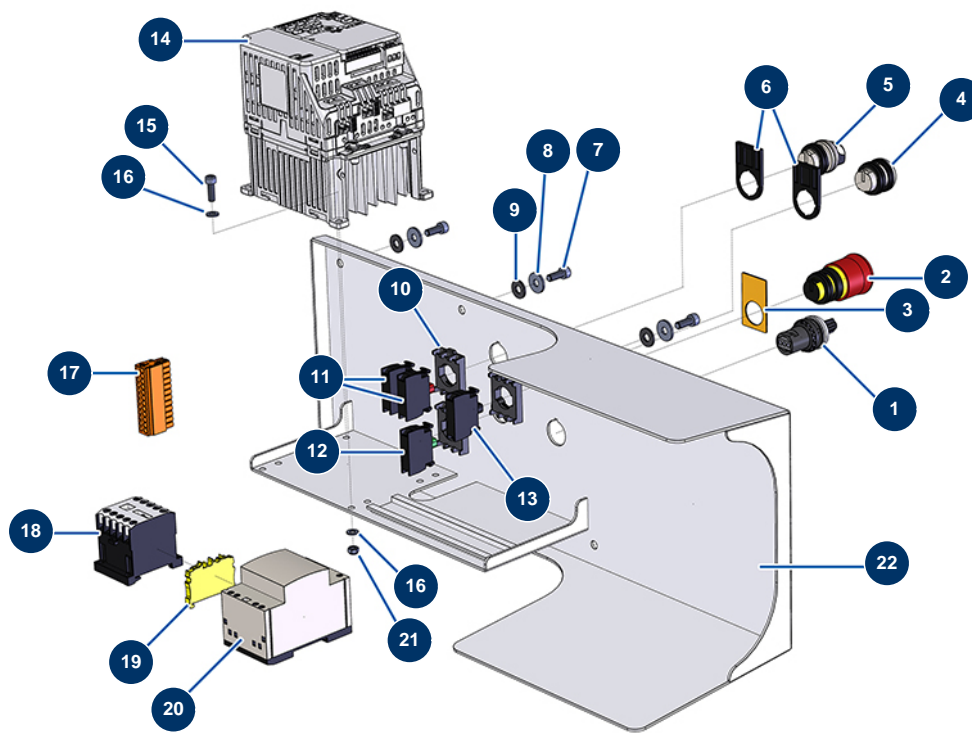

MIXPRO 80 CLASSIC sequential Mixer - Electrical box

Détails des pièces

Pos.	Référence	Désignation
1	80645	Spraying machine complete potentiometer from MARCH 2003
2	90727	Hook emergency stop button - CP 60
3	90016	Square EMERGENCY STOP label
4	90729	Transparent indicator button
5	90731	3-position button
6	30362	Label holder
7	90157	M6 x 16 cylindrical head screw - CP 60
8	30292	ø 8 inox large washer
9	10067	7 x 16 rubber washer
10	30036	3-contact U-bolt
11	30356	Red single open contact
12	30028	Green single closed contact
13	30058	220 Volt neon bulb

Pos.	Référence	Désignation
14	11781	Inverter 230 V - 0,75 KW
15	90160	5 x 16 cylindrical head screw
16	10142	∅ 25 inox narrow washer
17	11771	12 pins male connector
18	11918	Coil contactor 24 Volt AC
19	30038	Yellow and green conductive block 6 mm ²
20	12532	230V/24V transformer AC
21	11880	M 5 nylstop nut
22	C21313	22