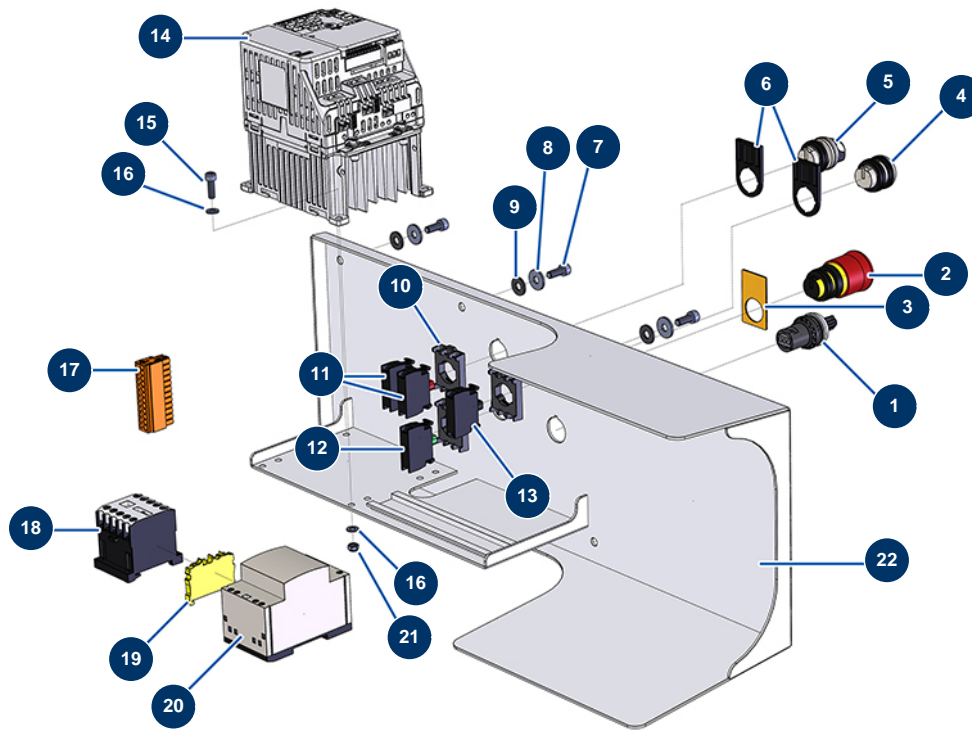

Malaxeur séquentiel MIXPRO 80 CLASSIC - Coffret électrique

Détails des pièces

Pos.	Référence	Désignation
1	80645	Potentiomètre complet de machine à projeter à partir de Mars 2003
2	90727	Bouton arrêt d'urgence à accrochage - CP 60
3	90016	Etiquette ARRET D'URGENCE carrée
4	90729	Bouton voyant transparent
5	90731	Bouton 3 positions
6	30362	Support étiquette
7	90157	Vis tête cylindrique 6 x 16 - CP 60
8	30292	Rondelle large ø 8 inox
9	10067	Rondelle caoutchouc 7 x 16
10	30036	Etrier 3 contacts
11	30356	Contact ouvert seul rouge
12	30028	Contact fermé seul vert
13	30058	Ampoule Led 220 VAC blanc

Pos.	Référence	Désignation
14	11781	Variateur vitesse 230 V - 0,75 KW
15	90160	Vis tête cylindrique 5 x 16
16	10142	Rondelle étroite ø 25 inox
17	11771	Connecteur mâle 12 broches
18	11918	Contacteur bobine 24 Volt AC
19	30038	Bloc conducteur jaune et vert 4 mm ²
20	12532	Transformateur 230V - 24V AC
21	11880	Ecrou M 5 nylstop
22	C21313	22