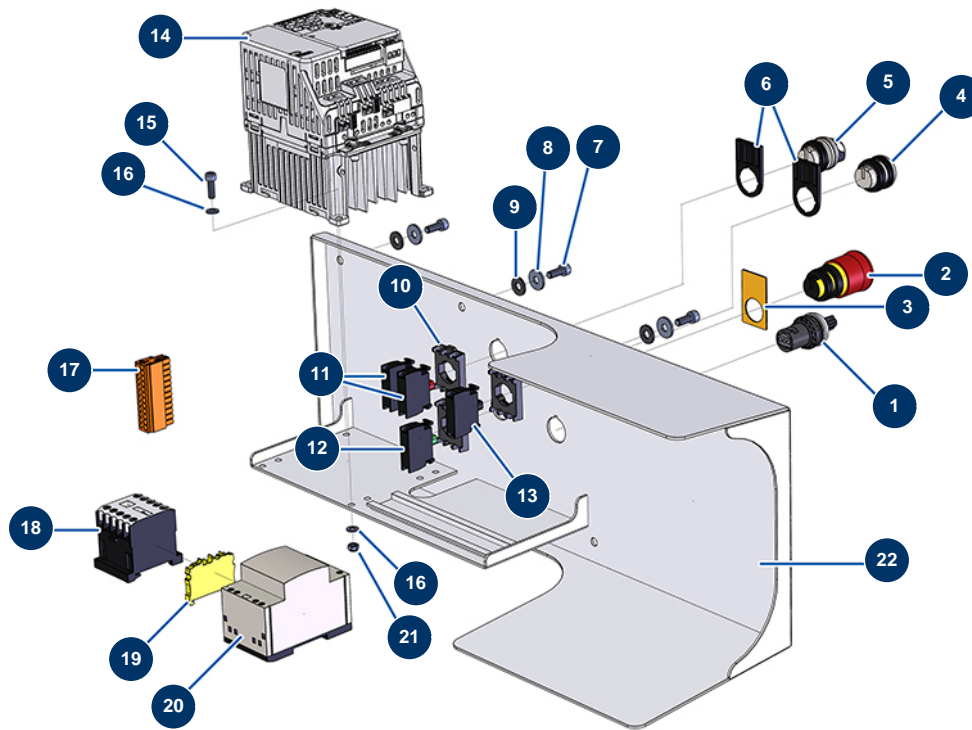

## Malaxeur séquentiel MIXPRO 80 CLASSIC - Coffret électrique

### Détails des pièces

Pos.	Référence	Désignation
1	80645	Potentiomètre complet de machine à projeter à partir de Mars 2003
2	90727	Bouton arrêt d'urgence à accrochage - CP 60
3	90016	Etiquette ARRET D'URGENCE carrée
4	90729	Bouton voyant transparent
5	90731	Bouton 3 positions
6	30362	Support étiquette
7	90157	Vis tête cylindrique 6 x 16 - CP 60
8	30292	Rondelle large ø 8 inox
9	10067	Rondelle caoutchouc 7 x 16
10	30036	Etrier 3 contacts
11	30356	Contact ouvert seul rouge
12	30028	Contact fermé seul vert
13	30058	Ampoule Led 220 VAC blanc

Pos.	Référence	Désignation
14	11781	Variateur vitesse 230 V - 0,75 KW
15	90160	Vis tête cylindrique 5 x 16
16	10142	Rondelle étroite ø 25 inox
17	11771	Connecteur mâle 12 broches
18	11918	Contacteur bobine 24 Volt AC
19	30038	Bloc conducteur jaune et vert 4 mm <sup>2</sup>
20	12532	Transformateur 230V - 24V AC
21	11880	Ecrou M 5 nylstop
22	C21313	22