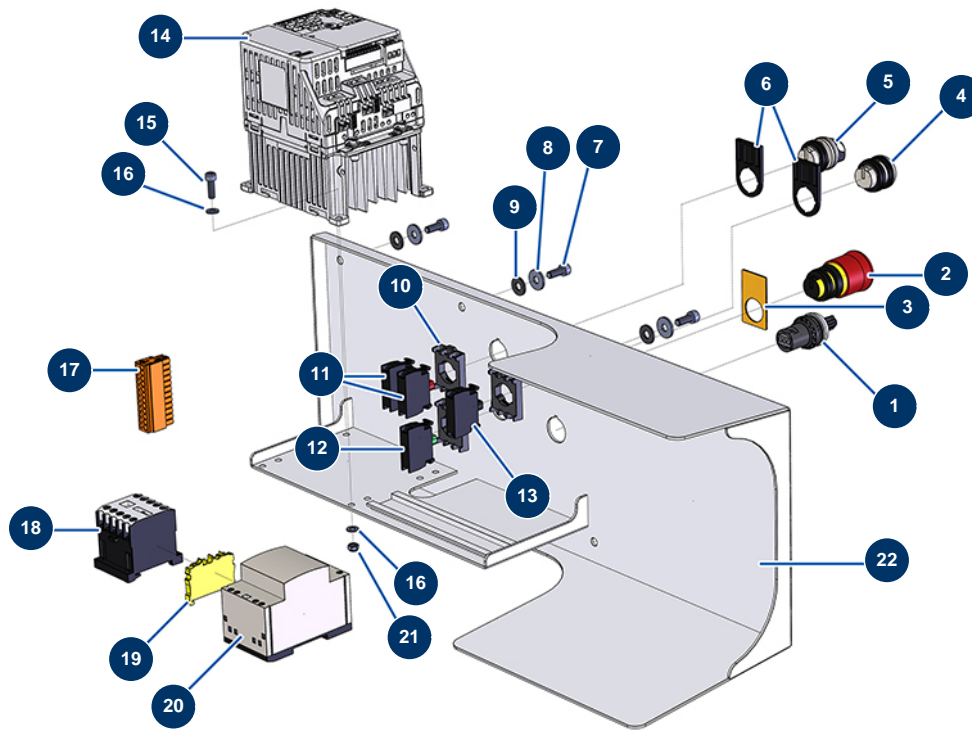

## Impastatore sequenziale MIXPRO 80 CLASSIC - Quadro elettrico

### Détails des pièces

Pos.	Référence	Désignation
1	80645	Potenziometro completo di intonacatrice dal marzo 2003
2	90727	Pulsante di arresto di emergenza a gancio - CP 60
3	90016	Etichetta quadrata ARRESTO DI EMERGENZA
4	90729	Pulsante indicatore trasparente
5	90731	Pulsante a 3 posizioni
6	30362	Porta etichette
7	90157	Vite testa cilindrica M6 x 16 - CP 60
8	30292	Rondella larga ø 8 acciaio inox
9	10067	Rondella di gomma 7 x 16
10	30036	Staffa 3 contatti
11	30356	Contatto aperto singolo rosso
12	30028	Contatto chiuso singolo verde
13	30058	Lampada neon 220 Volt

Pos.	Référence	Désignation
14	11781	Variatore velocità 230 V - 0,75 KW
15	90160	Vite testa cilindrica 5 x 16
16	10142	Rondella stretta ø 25 inox
17	11771	Connettore maschio 12 pin
18	11918	Contattore bobina 24 Volt AC
19	30038	Blocco conduttore giallo e verde 6 mm <sup>2</sup>
20	12532	Trasformatore 230V/24V AC
21	11880	Dado M 5 nylstop
22	C21313	22