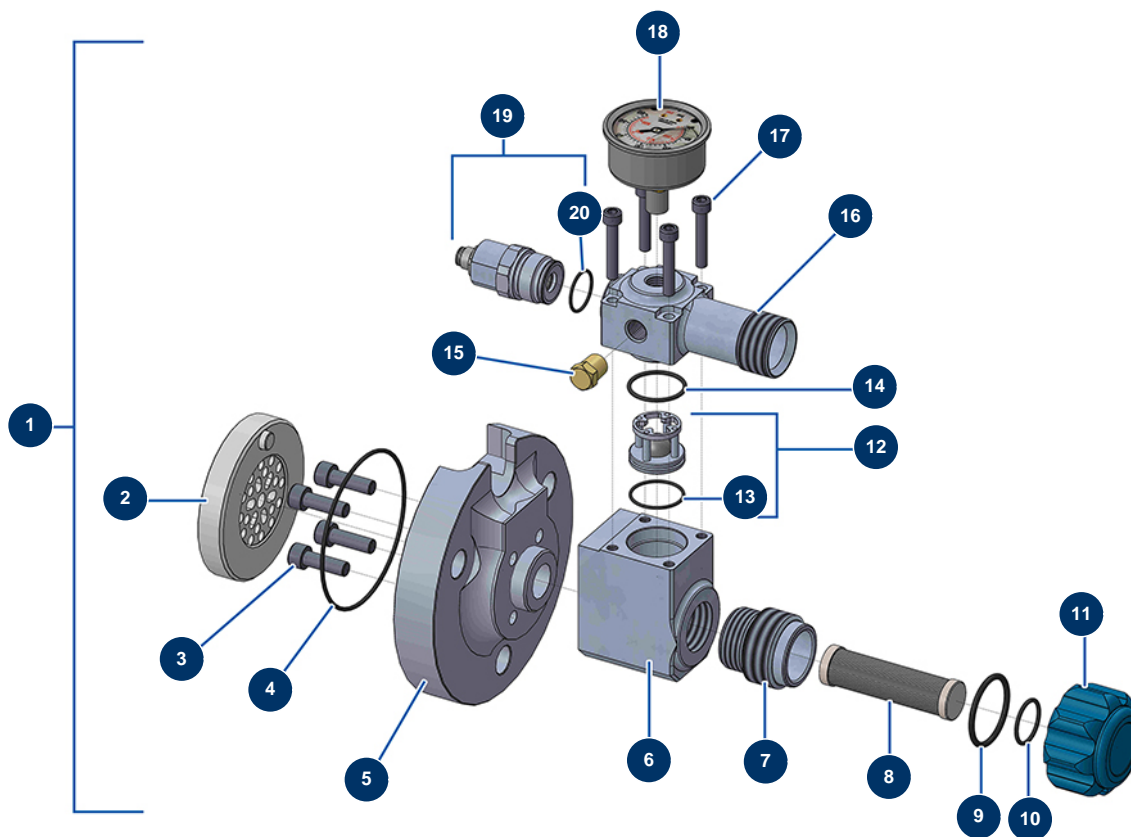

## Soporte bomba de aluminio completo JETPRO 120-7 & 130-7 - Vista general

### Détails des pièces

Pos.	Référence	Désignation
1	14907	Soporte bomba de aluminio completo JETPRO 120-7 & 130-7
2	M10769	Rejilla de centrado Ø70 para brida de conexión JETPRO 120-7 & 130-7
3	12783	Tornillo de cabeza cilíndrica 8 x 25
4	14906	Junta tórica 86 x 2
5	M10763	Brida de conexión JETPRO 120-7, 130-7 & 160
6	M10768	Brida axial JETPRO 120-7, 130-7 & 160
7	M10782	Brida de acero inoxidable de stator MINIJET/JEPTRO
8	30668	Filtro de 30 mallas Pistola
9	14863	Junta tórica 35 x 3
10	14765	Junta tórica 22 x 2
11	M10781	Tapón de filtro AZUL para inserto de acero inoxidable
12	14789	Jaula de bolas completa MINIJET/JETPRO nueva generación
13	14607	Junta tórica 27 x 1,5

<b>Pos.</b>	<b>Référence</b>	<b>Désignation</b>
14	14764	Junta tórica 28 x 2
15	90842	Tapón alta presión 1/4" MachoC
16	M10726	Conector alto roscado 1" de brida MINIJET/JETPRO
17	12567	Tornillo de cabeza cilíndrica 6 x 35
18	12623	Manómetro axial 1/4" cónico 50 mm desde 0 a 160 bar
19	14788	Sensor de presión 200 bar MINIJET/JETPRO nueva generación
20	14606	Junta tórica 21 x 1,5