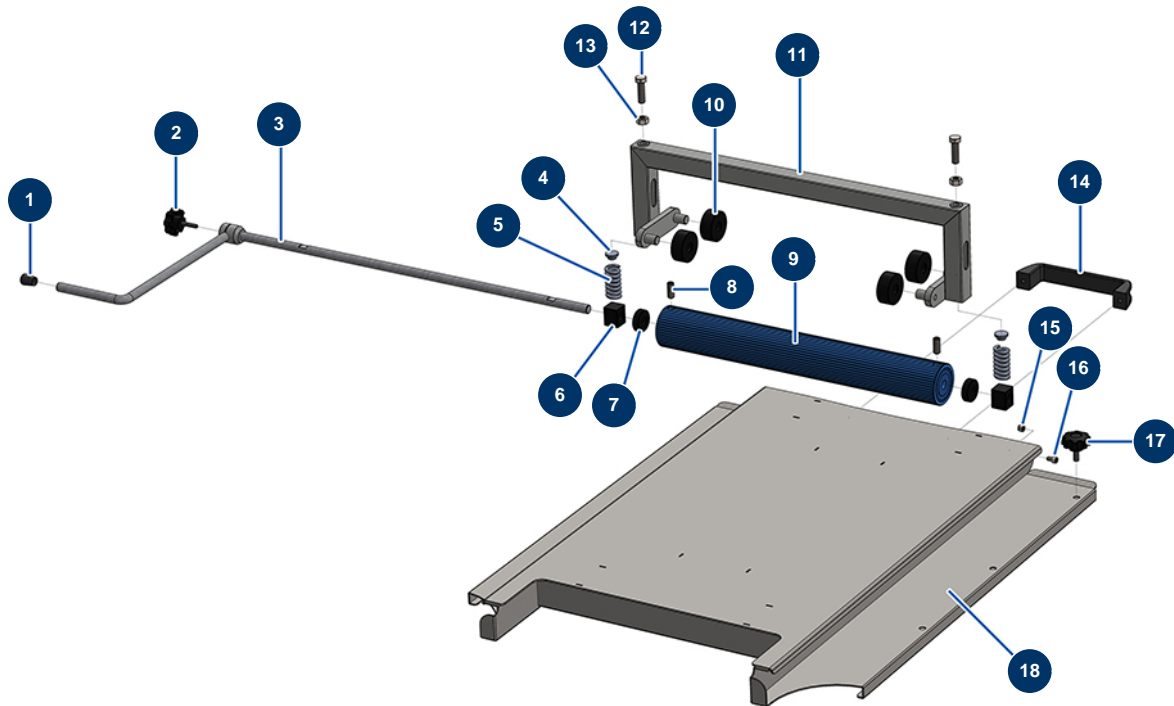

## Sackentleerer JETPRO 160 -

### Détails des pièces

Pos.	Référence	Désignation
1	30327	Kunststoffendkappe für Rundrohr ø 14 schwarz
2	13501	Kunststofflenkrad ø 40 gewunden M6 x 30 - LP/40
3	M07039	
4	10059	Finger Sankentleerungsfeder
5	10069	Sackentleerer-Edelstahlfeder
6	10058	Trommellager-Sackenteerer
7	10053	Sackentleerer-Abstandsscheibe
8	80689	Hohlkopfschraube Trommel Sackentleerer
9	90227	Sackentleerertrummel 24 P & MPE
10	10056	Sackentleerer-Rolle
11	90226	Sackentleererbügel 24 P
12	12934	THEF-Schraube 10 x 35
13	90453	Mutter M 10

Pos.	Référence	Désignation
14	1042523	Gittergriff Kriteriumbezogene Anweisung 60
15	20004	Mutter M 6 Nylstop
16	90798	Zylinderkopfschraube 6 x 10 - CP 60
17	11514	Kunststofflenkrad M8 x 20
18	C21345	18