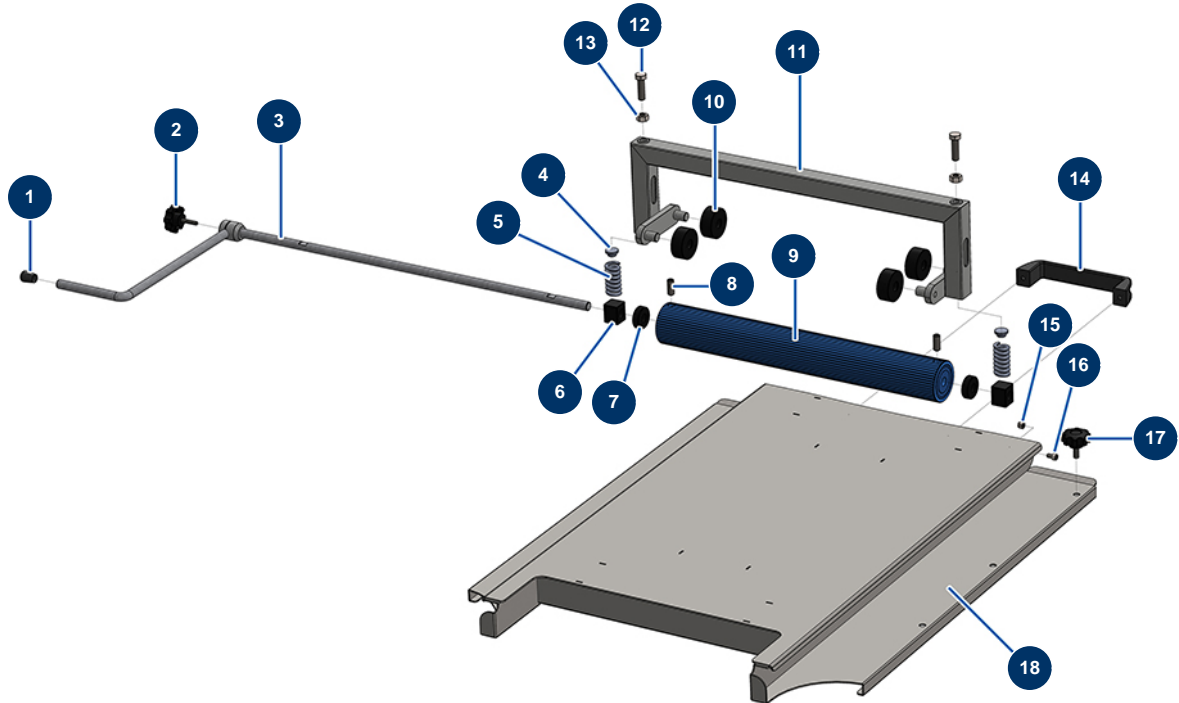

Sackentleerer JETPRO 160 -

Détails des pièces

Pos.	Référence	Désignation
1	30327	Kunststoffendkappe für Rundrohr ø 14 schwarz
2	13501	Kunststofflenkrolle ø 40 gewunden M6 x 30 - LP/40
3	M07039	
4	10059	Finger Sackentleerungsfeder
5	10069	Sackentleerer-Edelstahlfeder
6	10058	Trommellager-Sackentleerer
7	10053	Sackentleerer-Abstandsscheibe
8	80689	Hohlkopfschraube Trommel Sackentleerer
9	90227	Sackentleerertrummel 24 P & MPE
10	10056	Sackentleerer-Rolle
11	90226	Sackentleererbügel 24 P
12	12934	THEF-Schraube 10 x 35
13	90453	Mutter M 10

Pos.	Référence	Désignation
14	1042523	Gittergriff Kriteriumbezogene Anweisung 60
15	20004	Mutter M 6 Nylstop
16	90798	Zylinderkopfschraube 6 x 10 - CP 60
17	11514	Kunststofflenkrad M8 x 20
18	C21345	18