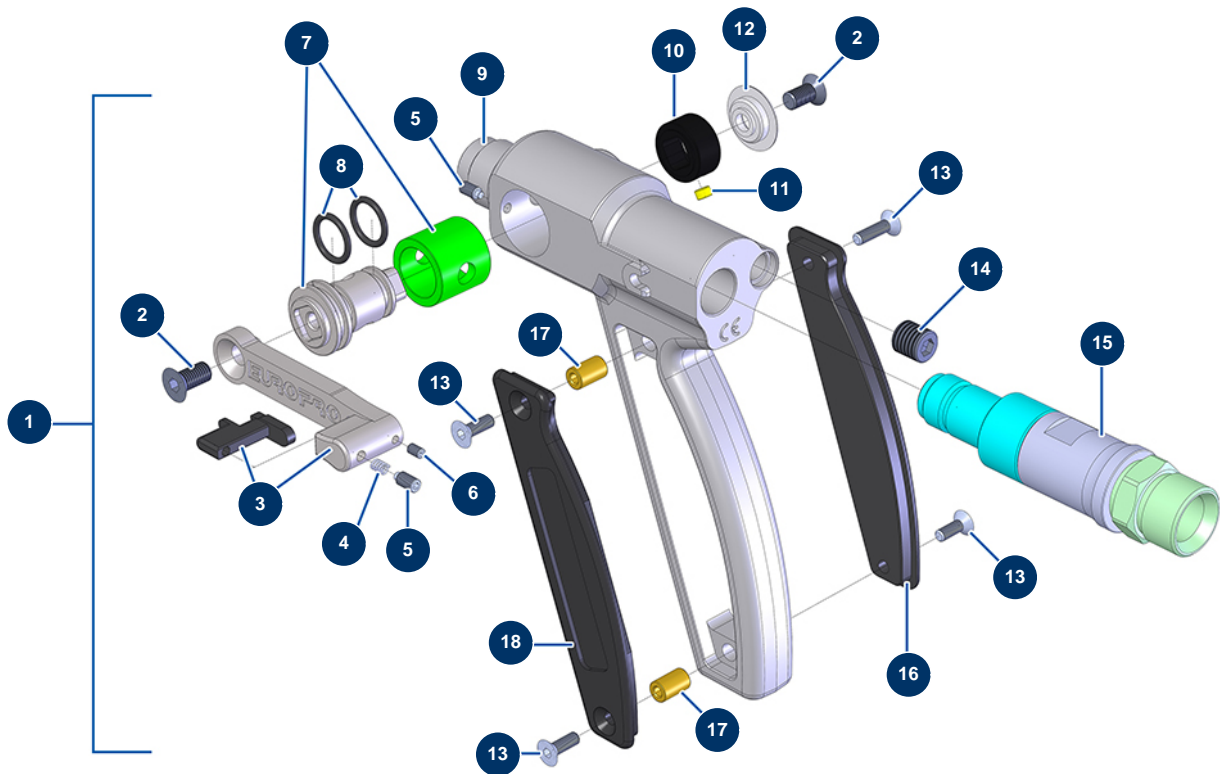

## Sprühset JETMIX 100 + MIXPRO 70 - Pistole

### Détails des pièces

Pos.	Référence	Désignation
1	14797	MINIJET/JETPRO Pistole der nächsten Generation, ohne Düsenhalter & ohne Düse
2	12849	Senkkopfschraube 6 x 12
3	M07029	Kompletter Pistolenabzug JETPRO
4	13589	Auslöserfeder Pistole JETPRO
5	13598	Inbusschraube mit spitzem Ende M4 x 8 Edelstahl
6	12708	Inbusschraube mit flachem Ende M 3 x 5 Edelstahl
7	14222	Rauchabzugsblock/Mantel komplett JETPRO-Pistole
8	11303	O-Ring 12 x 2
9	M10290	Pistolenkörper JETPRO
10	M10240	Erkennungsstopp Sprühpistole JETPRO
11	13031	Magnet ø 5 x 3 Start Fernbedienung ohne Kabel
12	M10303	Unterlegscheibe Pistole JETPRO
13	13912	Senkkopfschraube 4 x 16

Pos.	Référence	Désignation
14	14793	Schraubverschluss M10 x 100 (Feingewinde)
15	M07056	Drehkupplung für JETPRO Pistole
16	M10239	Rechte Griffabdeckung JETPRO-Pistole
17	M10242	Achse Pistolengriffabdeckung JETPRO
18	M10238	Linke Griffabdeckung JETPRO-Pistole