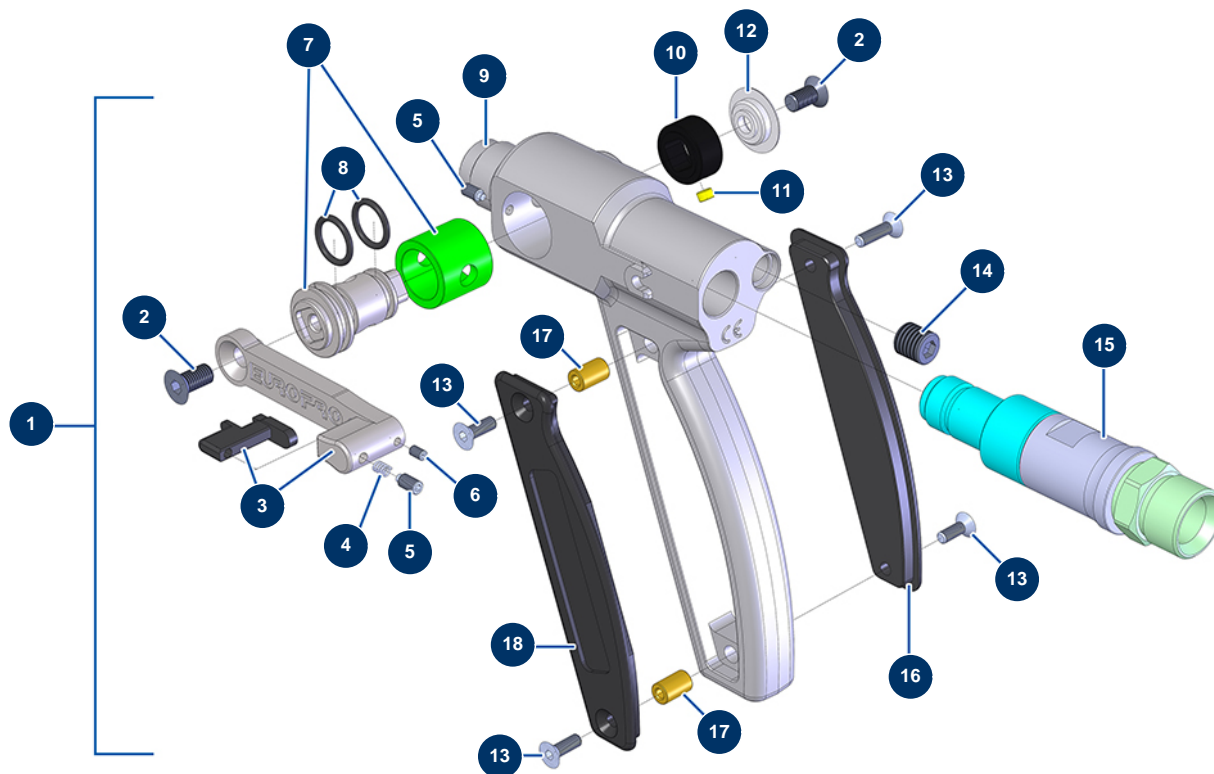

## Sistema combinato JETMIX 100 + MIXPRO 70 - Pistola

### Détails des pièces

Pos.	Référence	Désignation
1	14797	Pistola MINIJET/JETPRO di nuova generazione, senza portaugello e senza ugello
2	12849	Vite a testa svasata 6 x 12
3	M07029	Grilletto completo pistola JETPRO
4	13589	Molla di grilletto per pistola JETPRO
5	13598	Vite testa cava estremità cilindrica M4 x 8 INOX
6	12708	Vite a testa cava con punta piatta 3 x 5 acciaio inox
7	14222	Valvola/manicotto completo per pistola JETPRO
8	11303	Guarnizione O-Ring 12 x 2
9	M10290	Corpo pistola JETPRO
10	M10240	Battuta rilevamento pistola JETPRO
11	13031	Magnete ø 5 x 3 avvio telecomando s/fili
12	M10303	Rondella pistola JETPRO
13	13912	Vite a testa svasata 4 x 16

<b>Pos.</b>	<b>Référence</b>	<b>Désignation</b>
14	14793	Tappo filettato M10 x 100 (passo fine)
15	M07056	Attacco girevole pistola JETPRO
16	M10239	Coperchio destro impugnatura pistola JETPRO
17	M10242	Distanziale impugnatura pistola JETPRO
18	M10238	Coperchio sinistro impugnatura pistola JETPRO