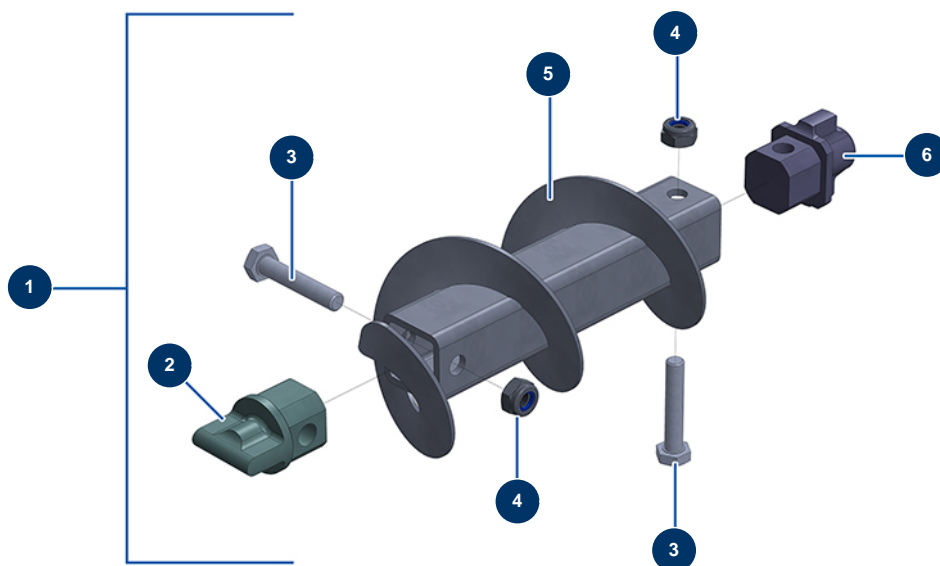

Biella macchina JETPRO 120-7 rinforzata - Vista generale

Détails des pièces

Pos.	Référence	Désignation
1	14868	Biella macchina JETPRO 120-7 rinforzata
2	M10783	Giunto a sfera di supporto lato statore biella rinforzata JETPRO 120 spess.10
3	13587	Vite THEF M10 x 55
4	13981	Dado M 10 nylstop inox
5	C21474	Biella macchina EUROPPO JETPRO, JETBAG 120 rinforzata
6	M10489	Giunto sferico lato motore JETPRO 120-160