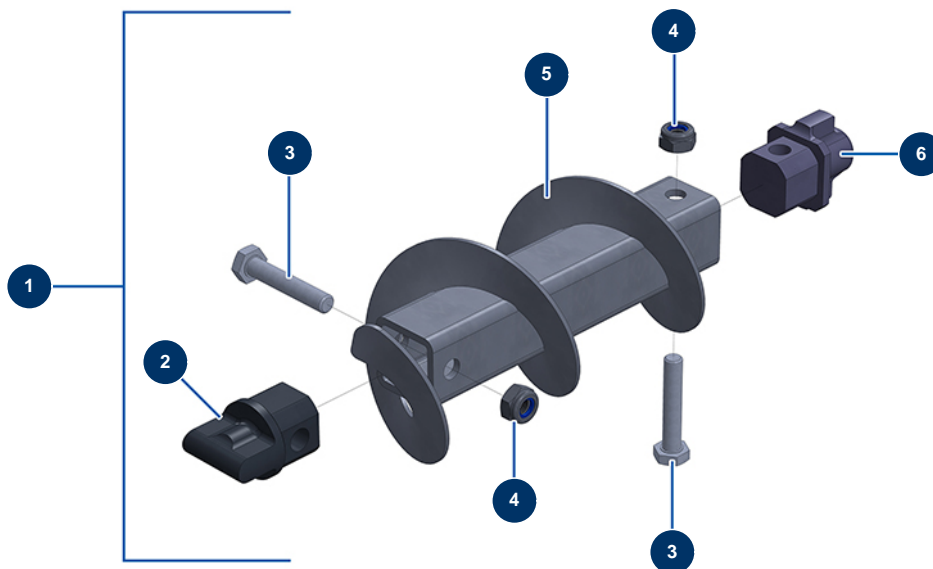

JETPRO 160 reinforced connecting rod - General view

Détails des pièces

Pos.	Référence	Désignation
1	14869	JETPRO 160 reinforced connecting rod
2	M10785	2
3	13587	THEF M10 x 55 screw
4	13981	M 10 nylstop inox nut
5	C21474	Strengthened connecting rod for JETPRO, JETBAG 160
6	M10489	JETPRO 120-160 motor side ball joint