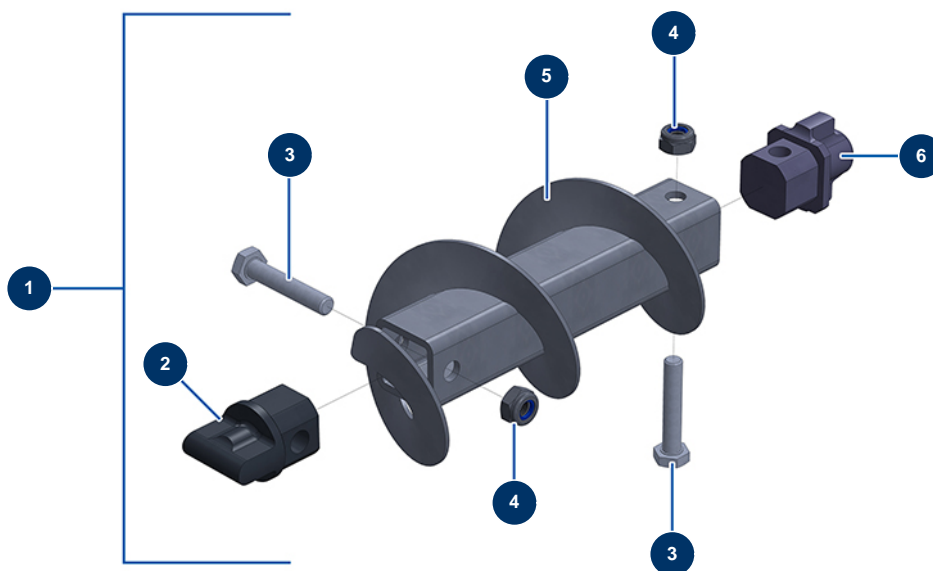

## JETPRO 160 reinforced connecting rod - General view

### Détails des pièces

Pos.	Référence	Désignation
1	14869	JETPRO 160 reinforced connecting rod
2	M10785	2
3	13587	THEF M10 x 55 screw
4	13981	M 10 nylstop inox nut
5	C21474	Strengthened connecting rod for JETPRO, JETBAG 160
6	M10489	JETPRO 120-160 motor side ball joint