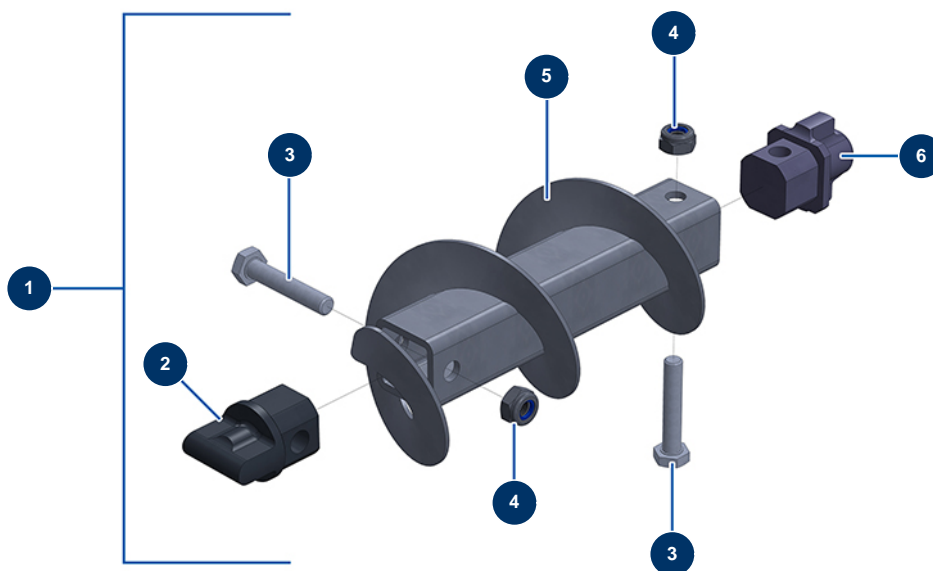

## Biella macchina JETPRO 160 rinforzata - Vista generale

### Détails des pièces

Pos.	Référence	Désignation
1	14869	Biella macchina JETPRO 160 rinforzata
2	M10785	2
3	13587	Vite THEF M10 x 55
4	13981	Dado M 10 nylstop inox
5	C21474	Biella macchina EUROPRO JETPRO, JETBAG 120 rinforzata
6	M10489	Giunto sferico lato motore JETPRO 120-160