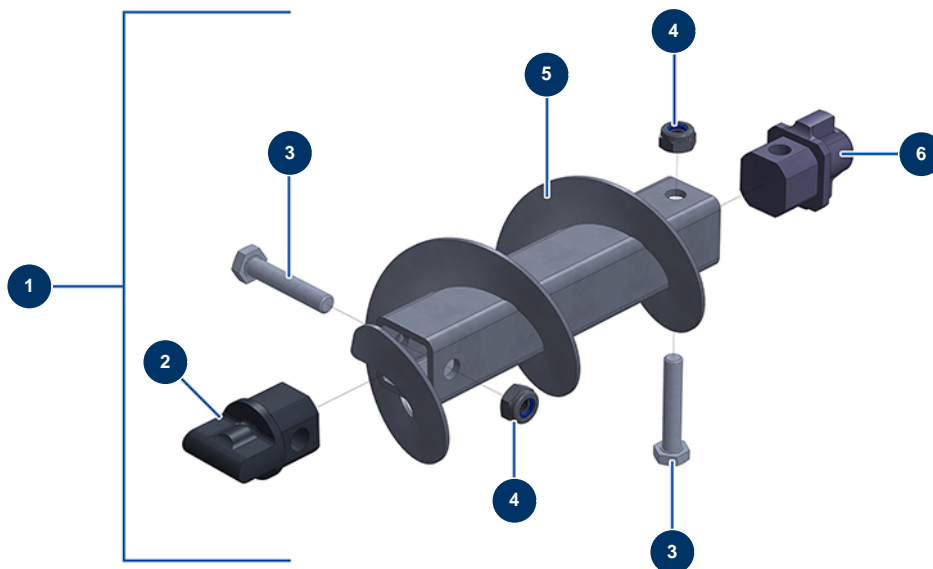

Biella macchina JETPRO 160 rinforzata - Vista generale

Détails des pièces

Pos.	Référence	Désignation
1	14869	Biella macchina JETPRO 160 rinforzata
2	M10785	2
3	13587	Vite THEF M10 x 55
4	13981	Dado M 10 nylstop inox
5	C21474	Biella macchina EUROPRO JETPRO, JETBAG 120 rinforzata
6	M10489	Giunto sferico lato motore JETPRO 120-160