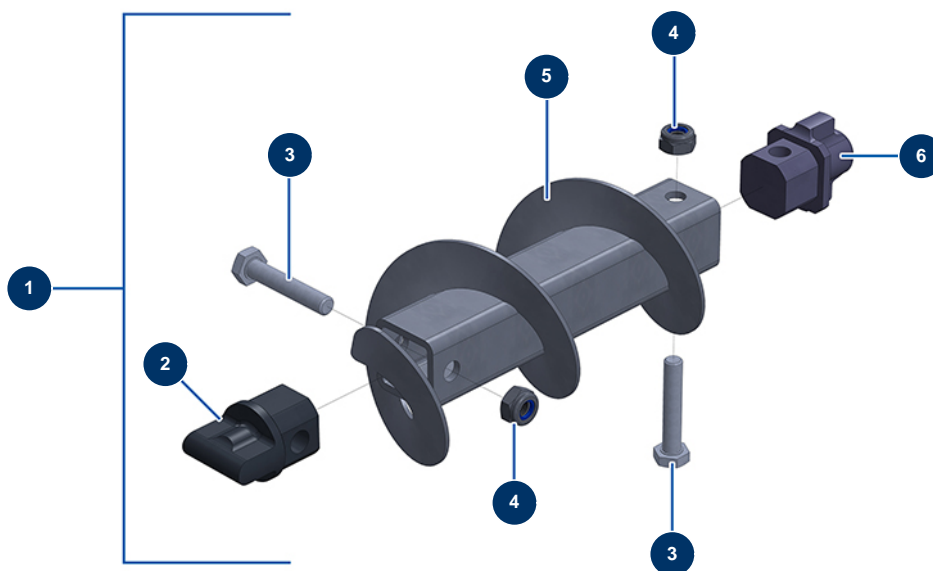

Biella macchina JETPRO 160 rinforzata - Vista generale

Détails des pièces

Pos.	Référence	Désignation
1	14869	Biella macchina JETPRO 160 rinforzata
2	M10785	2
3	13587	Vite THEF M10 x 55
4	13981	Dado M 10 nylstop inox
5	C21474	Biella macchina EUROPRO JETPRO, JETBAG 120 rinforzata
6	M10489	Giunto sferico lato motore JETPRO 120-160