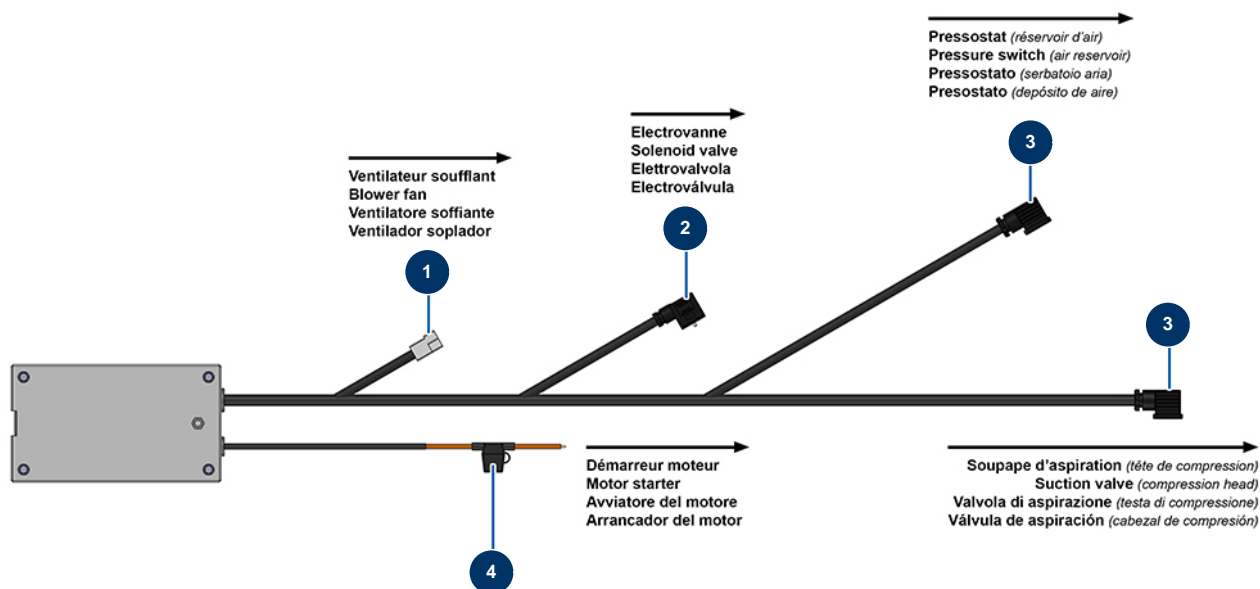

Kompressor EUROPRO 150 TH Honda - Elektrisches Bündel

Détails des pièces

Pos.	Référence	Désignation
1	14671	2-Wege-Anschluss - weiblicher T-Kabelschuh
2	12038	Anschluss Elektroventil 12/230V
3	12891	Druckregleranschluss MIXPRO 14 & CP 60
4	80685	Überbrückungssicherungshalter mit Drähten