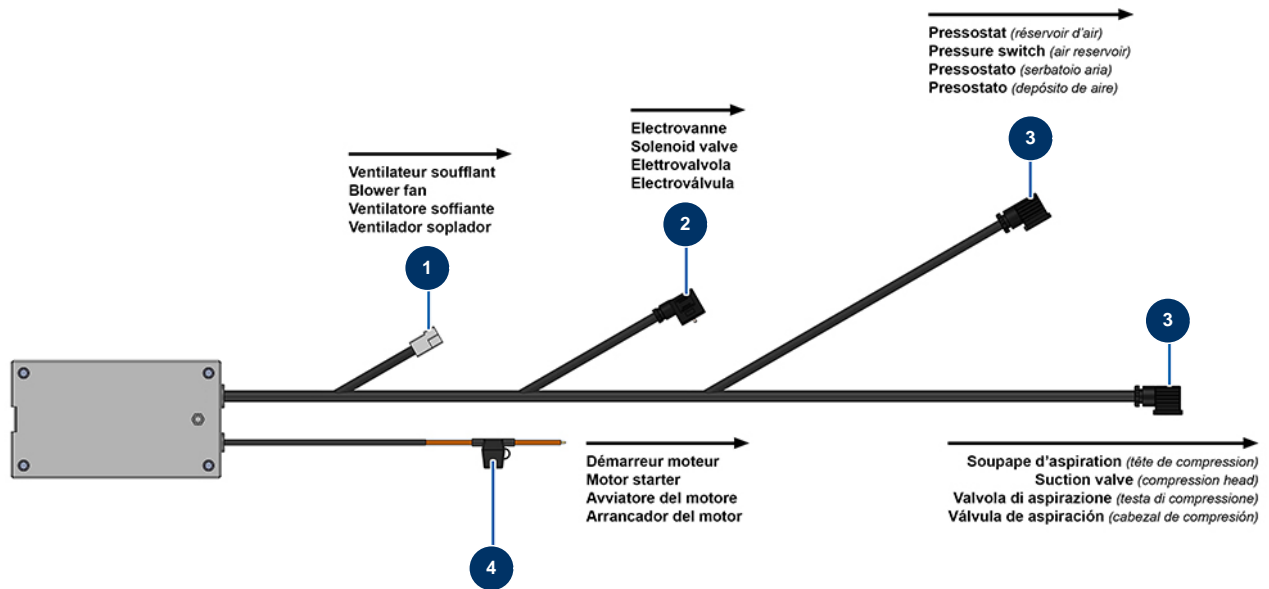

Kompressor EUROPRO 150 TH Honda - Elektrisches Bündel

Détails des pièces

Pos.	Référence	Désignation
1	14671	2-Wege-Anschluss - weiblicher T-Kabelschuh
2	12038	Anschluss Elektroventil 12/230V
3	12891	Druckregleranschluss MIXPRO 14 & CP 60
4	80685	Überbrückungssicherungshalter mit Drähten