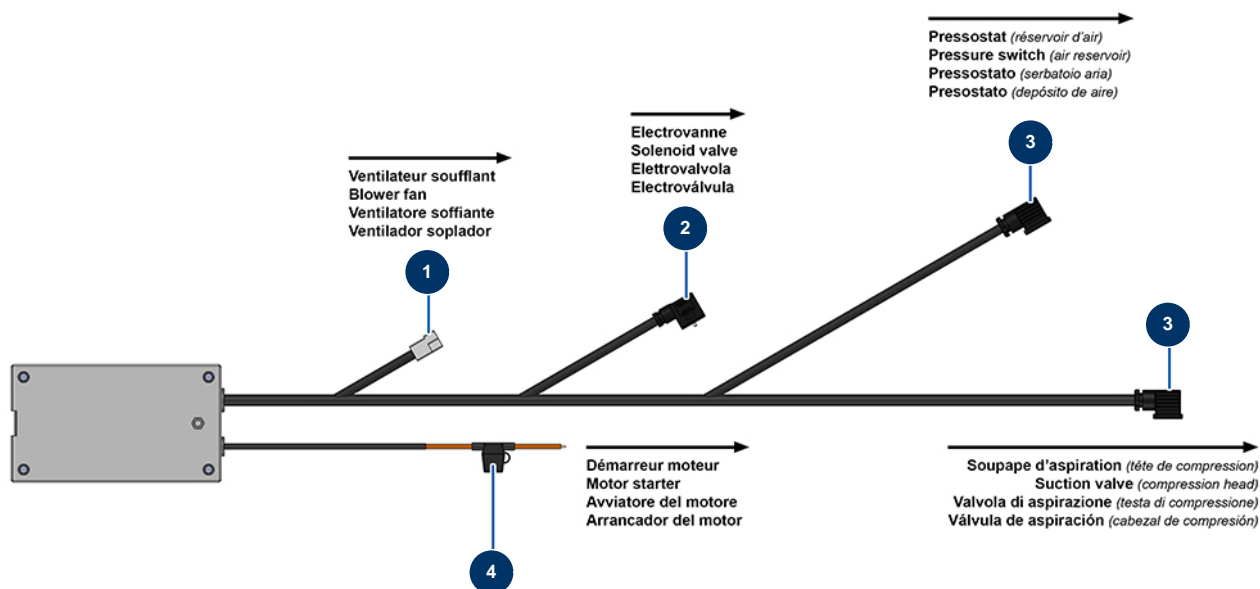

EUROPRO 150 TH Honda compressor - Electrical harness

Détails des pièces

Pos.	Référence	Désignation
1	14671	2-way connector - T female lug
2	12038	Solenoid valve connector 230 V
3	12891	MIXPRO 14 & C.P 60 pressure switch connector
4	80685	Jumper fuse holder with wires