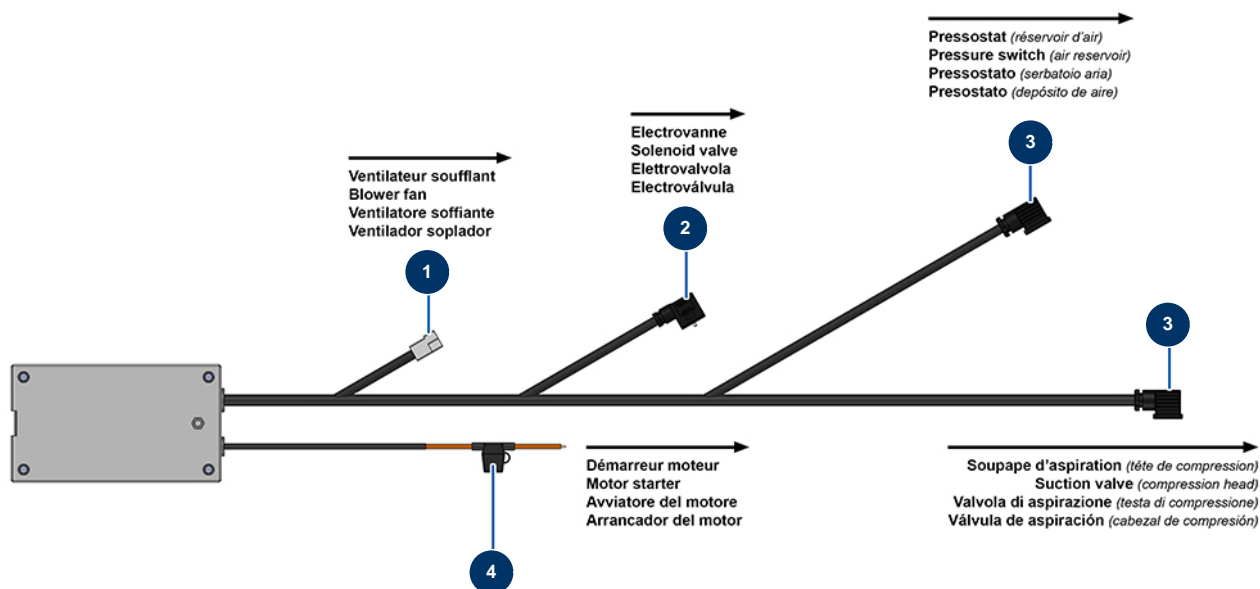

## Compresor EUROPRO 150 TH Honda - Arnés eléctrico

### Détails des pièces

Pos.	Référence	Désignation
1	14671	Conector de 2 vías - T terminal macho
2	12038	Conector electroválvula 230 V
3	12891	Conector presostato MIXPRO 14 y CP 60
4	80685	Puente portafusibles con cables