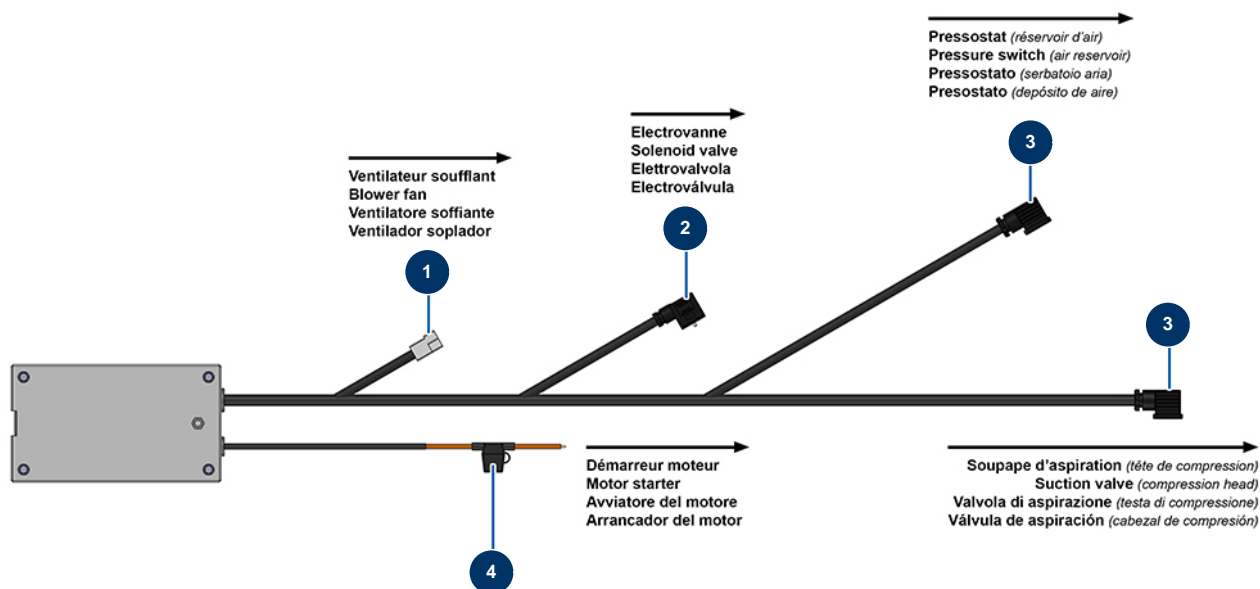

## Compresseur EUROPRO 150 TH Honda - Faisceau électrique

### Détails des pièces

| Pos. | Référence | Désignation                             |
|------|-----------|---|
| 1    | 14671     | Connecteur 2 voies - T cosse femelle    |
| 2    | 12038     | Connecteur électrovanne 12/230V         |
| 3    | 12891     | Connecteur pressostat MIXPRO 14 & CP 60 |
| 4    | 80685     | Porte fusible cavalier avec fils        |