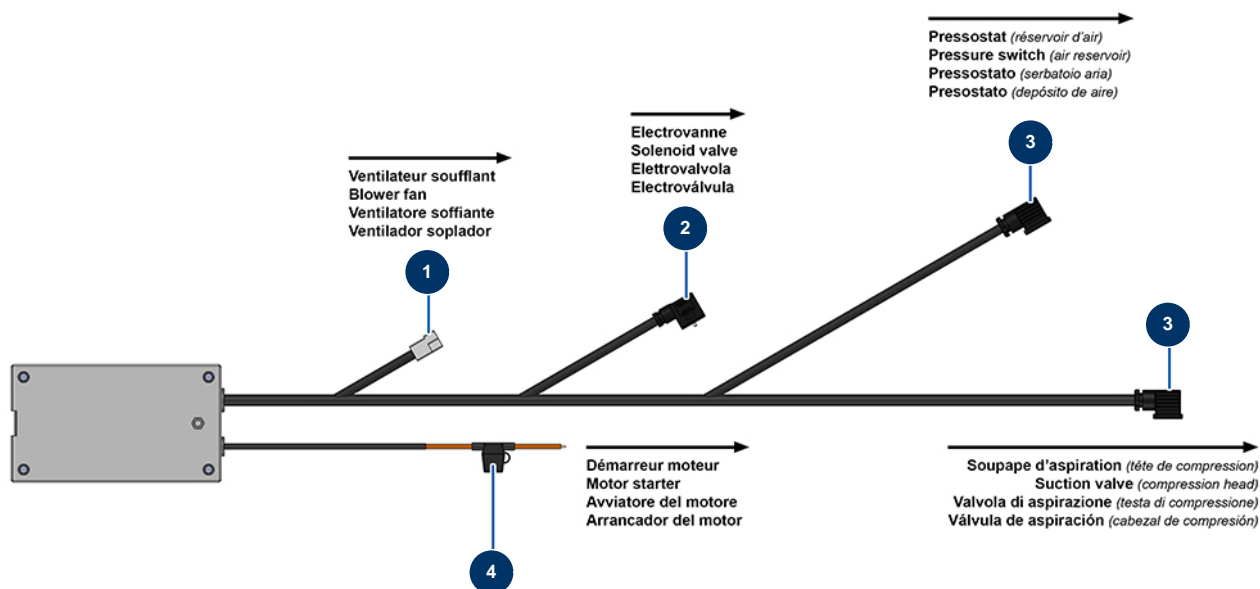

Compresseur EUROPRO 150 TH Honda - Faisceau électrique

Détails des pièces

Pos.	Référence	Désignation
1	14671	Connecteur 2 voies - T cosse femelle
2	12038	Connecteur électrovanne 12/230V
3	12891	Connecteur pressostat MIXPRO 14 & CP 60
4	80685	Porte fusible cavalier avec fils