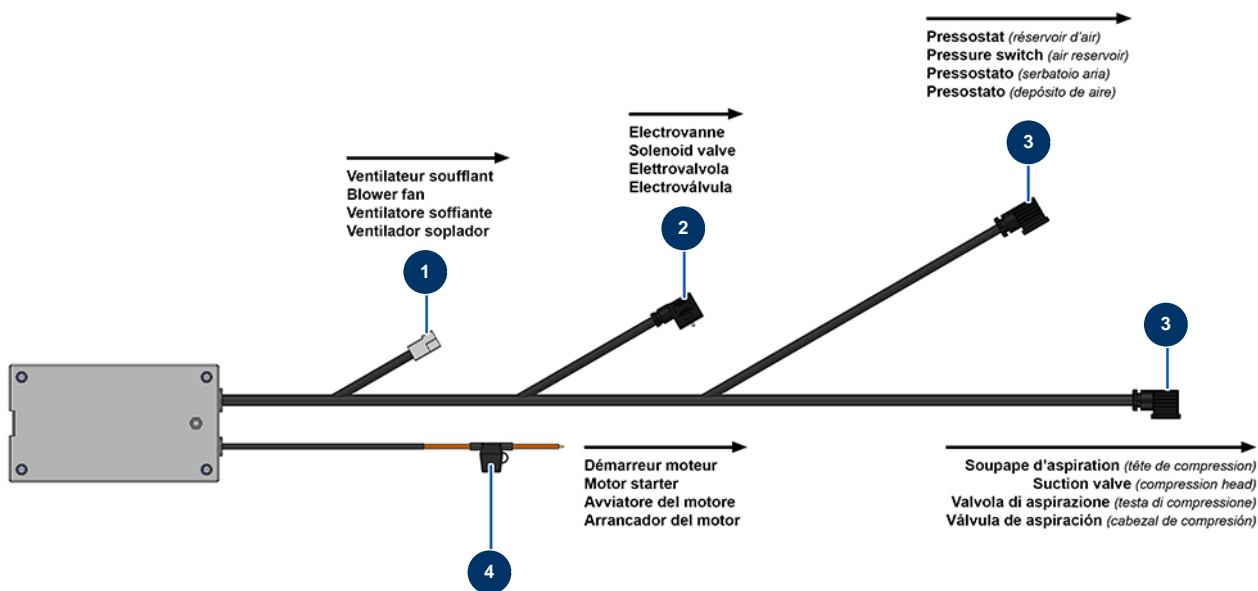

Compressore EUROPRO 150 TH Honda - Cablaggio elettrico

Détails des pièces

Pos.	Référence	Désignation
1	14671	Connettore a 2 vie - T capocorda femmina
2	12038	Connettore elettrovalvola 230 V
3	12891	Connettore pressostato MIXPRO 14 e C.P 60
4	80685	Portafusibili jumper con fili