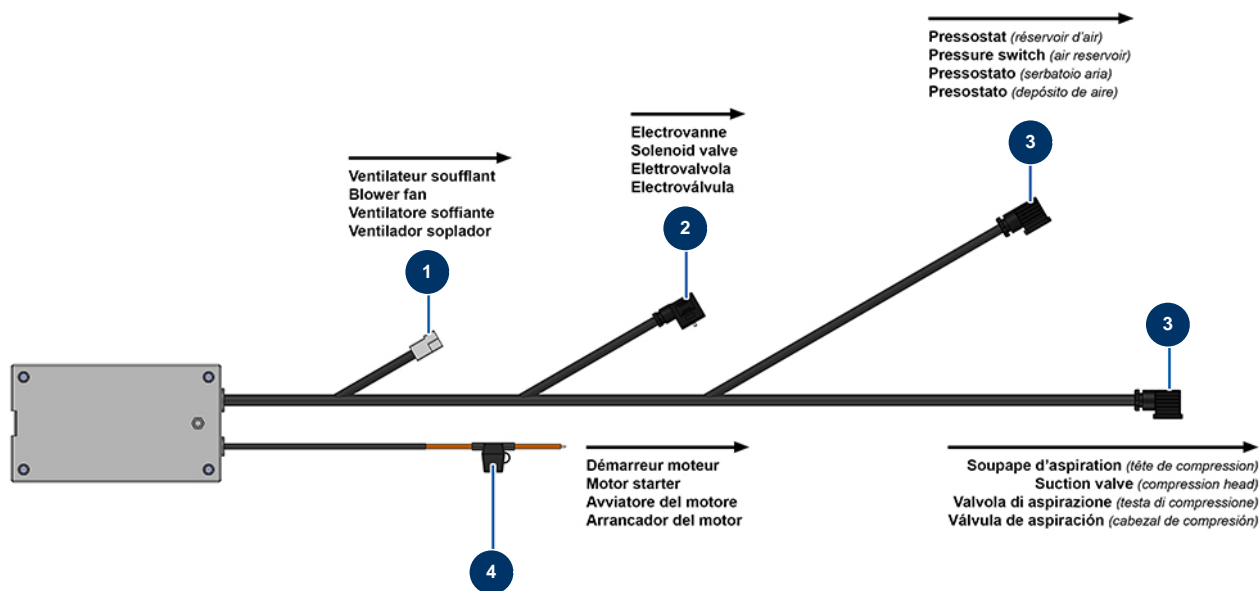

## Compressore EUROPRO 150 TH Honda - Cablaggio elettrico

### Détails des pièces

Pos.	Référence	Désignation
1	14671	Connettore a 2 vie - T capocorda femmina
2	12038	Connettore elettrovalvola 230 V
3	12891	Connettore pressostato MIXPRO 14 e C.P 60
4	80685	Portafusibili jumper con fili