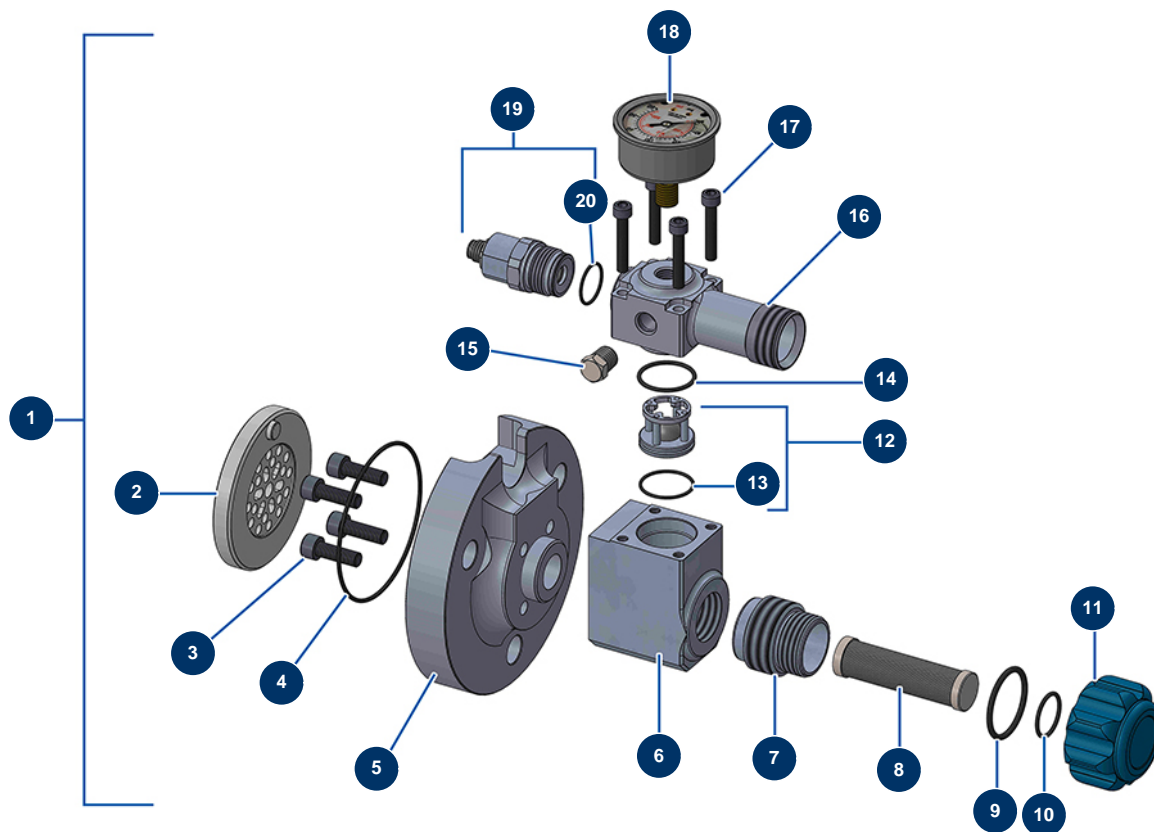

## Vista general

## Détails des pièces

Pos.	Référence	Désignation
1	14908	
2	M10784	
3	12783	Tornillo de cabeza cilíndrica 8 x 25
4	14906	Junta tórica 86 x 2
5	M10763	Brida de conexión JETPRO 120-7, 130-7 & 160
6	M10768	Brida axial JETPRO 120-7, 130-7 & 160
7	M10782	Brida de acero inoxidable de stator MINIJET/JEPTRO
8	30668	Filtro de 30 mallas Pistola
9	14766	Junta tórica 31 x 2
10	14765	Junta tórica 22 x 2
11	M10708	Tapón de filtro de brida stator MINIJET/JETPRO nueva generación
12	14789	Jaula de bolas completa MINIJET/JETPRO nueva generación
13	14607	Junta tórica 27 x 1,5

<b>Pos.</b>	<b>Référence</b>	<b>Désignation</b>
14	14764	Junta tórica 28 x 2
15	90842	Tapón alta presión 1/4" MachoC
16	M10767	
17	12567	Tornillo de cabeza cilíndrica 6 x 35
18	12623	Manómetro axial 1/4" cónico 50 mm desde 0 a 160 bar
19	14788	Sensor de presión 200 bar MINIJET/JETPRO nueva generación
20	14606	Junta tórica 21 x 1,5