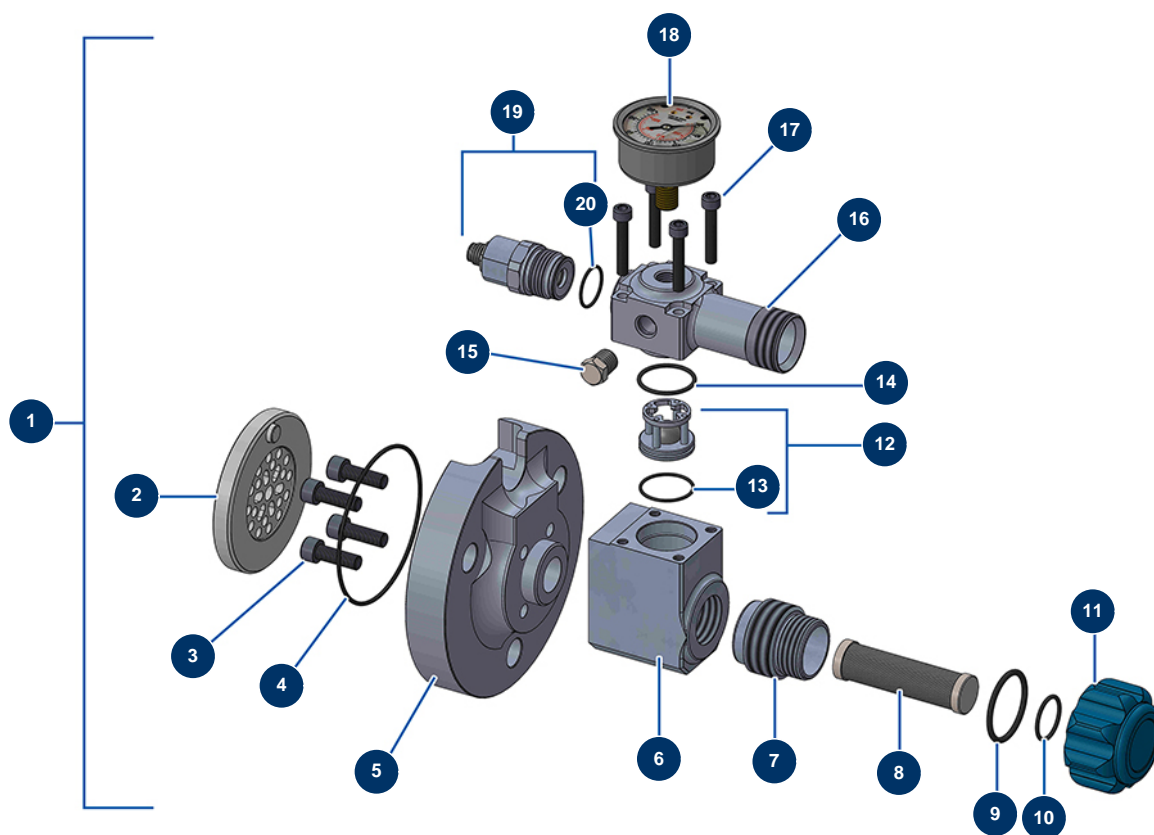

Vista general

Détails des pièces

Pos.	Référence	Désignation
1	14908	
2	M10784	
3	12783	Tornillo de cabeza cilíndrica 8 x 25
4	14906	Junta tórica 86 x 2
5	M10763	Brida de conexión JETPRO 120-7, 130-7 & 160
6	M10768	Brida axial JETPRO 120-7, 130-7 & 160
7	M10782	Brida de acero inoxidable de stator MINIJET/JEPTRO
8	30668	Filtro de 30 mallas Pistola
9	14766	Junta tórica 31 x 2
10	14765	Junta tórica 22 x 2
11	M10708	Tapón de filtro de brida stator MINIJET/JETPRO nueva generación
12	14789	Jaula de bolas completa MINIJET/JETPRO nueva generación
13	14607	Junta tórica 27 x 1,5

Pos.	Référence	Désignation
14	14764	Junta tórica 28 x 2
15	90842	Tapón alta presión 1/4" MachoC
16	M10767	
17	12567	Tornillo de cabeza cilíndrica 6 x 35
18	12623	Manómetro axial 1/4" cónico 50 mm desde 0 a 160 bar
19	14788	Sensor de presión 200 bar MINIJET/JETPRO nueva generación
20	14606	Junta tórica 21 x 1,5