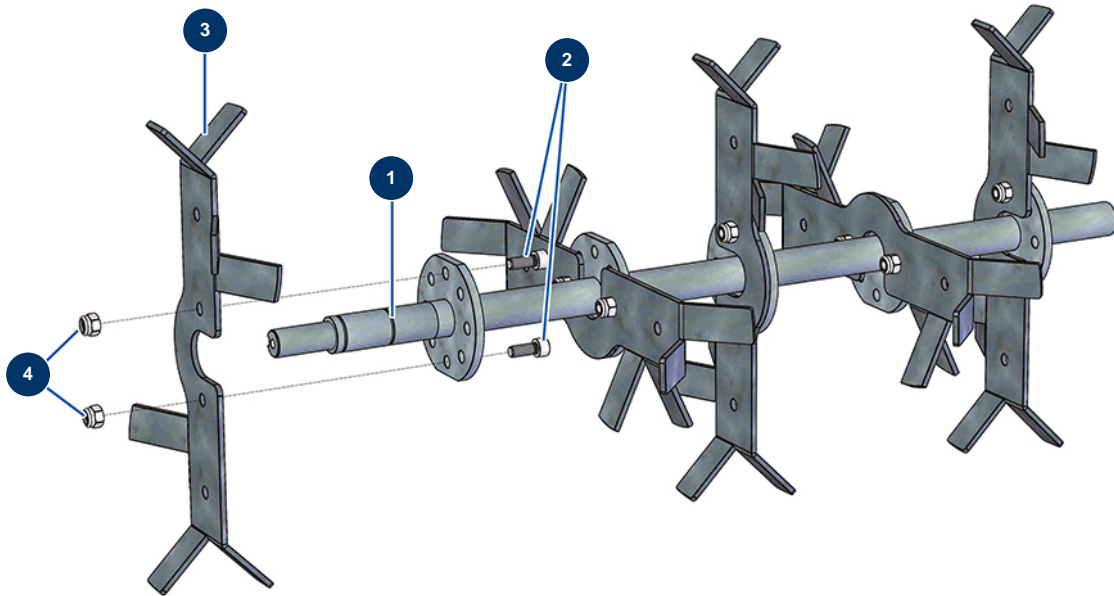

## Blasmaschine TURBISOL 164/2 - Kardierwelle mit einfachen Schaufeln

### Détails des pièces

Pos.	Référence	Désignation
1	C22864	5-Blatt-Kardenwelle nur TURBISOL 56 Evo2, 112 & 164
2	90157	Zylinderkopfschraube 6 x 16 - CP 60
3	C22865	Einzelkardierschaufel turbisol 56 Evo2
4	14217	Mutter M 6 Nylstop Inox