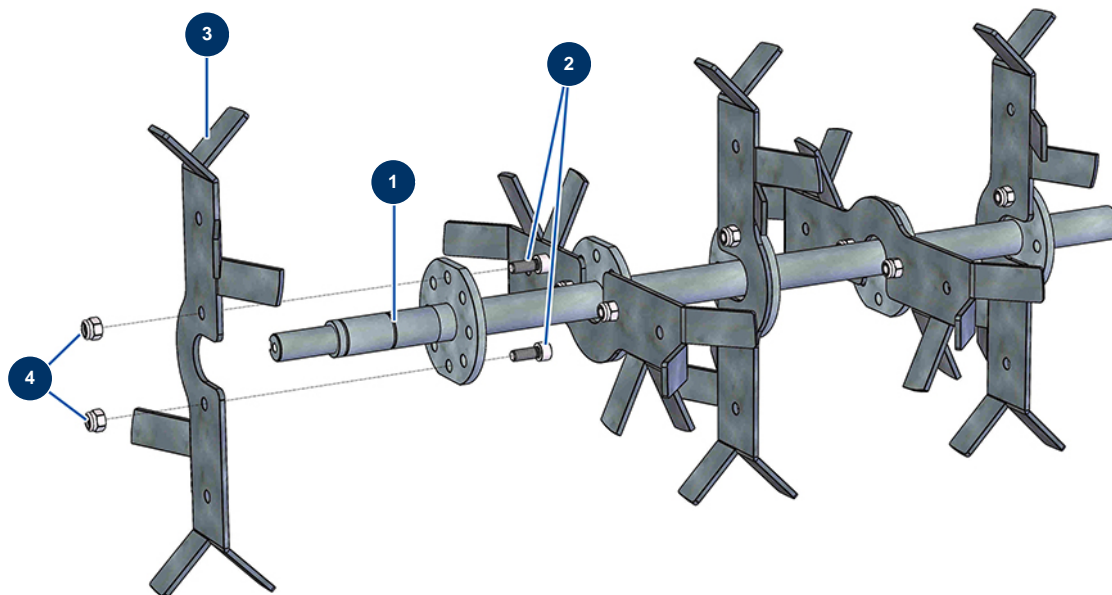

Blasmaschine TURBISOL 164/2 - Kardierwelle mit einfachen Schaufeln

Détails des pièces

Pos.	Référence	Désignation
1	C22864	5-Blatt-Kardenwelle nur TURBISOL 56 Evo2, 112 & 164
2	90157	Zylinderkopfschraube 6 x 16 - CP 60
3	C22865	Einzelkardierschaufel turbisol 56 Evo2
4	14217	Mutter M 6 Nylstop Inox