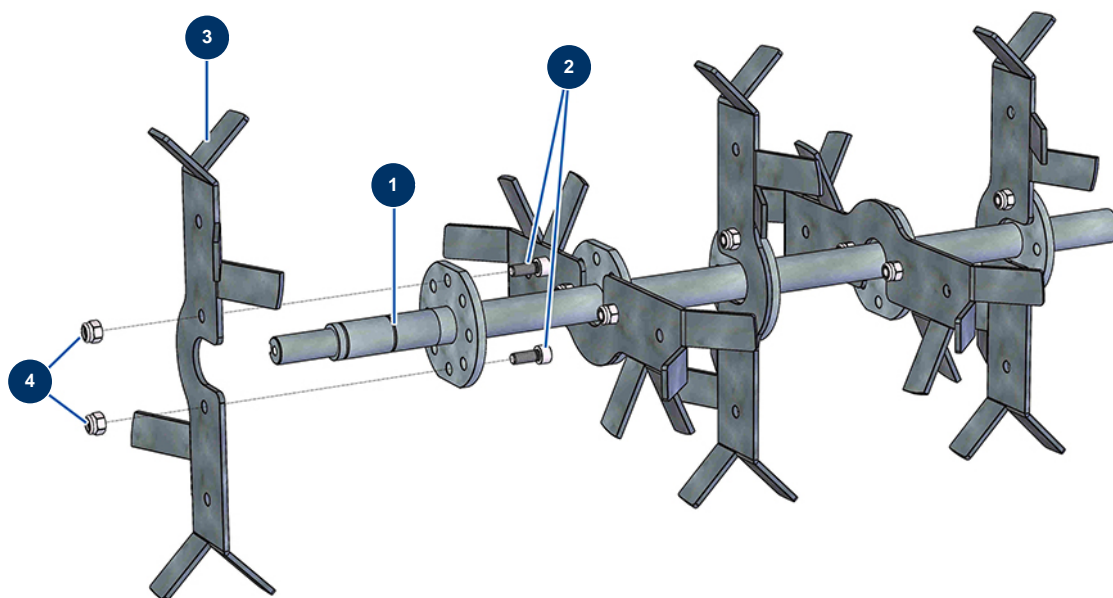

Cardeuse TURBISOL 164/2 - Arbre de cardage avec pales simples

Détails des pièces

Pos.	Référence	Désignation
1	C22864	Arbre cardage 5 pales seul TURBISOL 56 Evo2, 112 & 164
2	90157	Vis tête cylindrique 6 x 16 - CP 60
3	C22865	Pale simple cardage TURBISOL 56 Evo2
4	14217	Ecrou M 6 nylstop inox