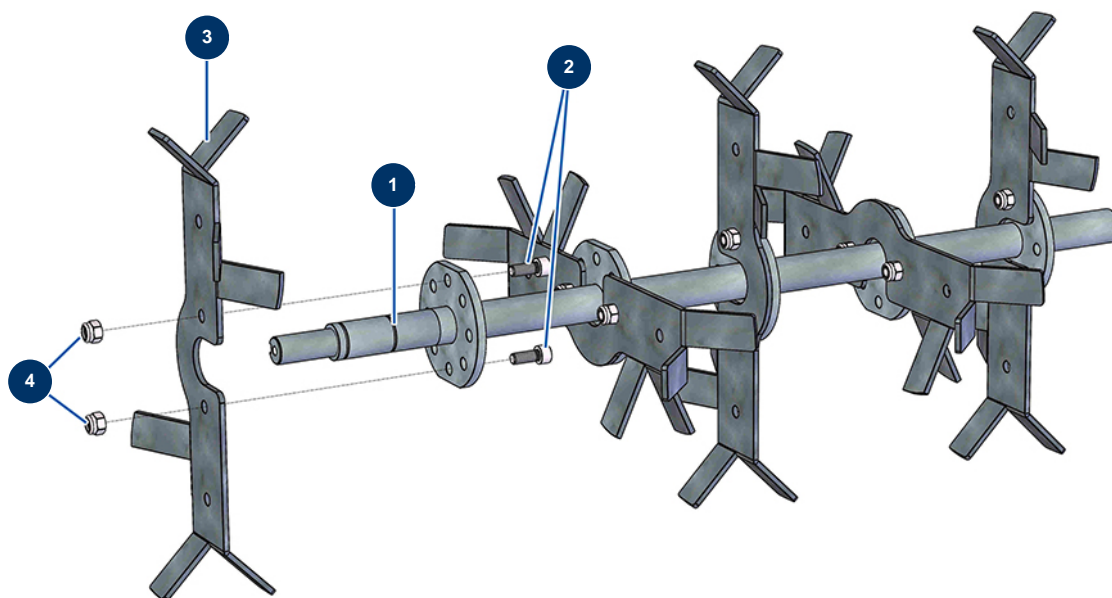

## Cardeuse TURBISOL 164/2 - Arbre de cardage avec pales simples

### Détails des pièces

Pos.	Référence	Désignation
1	C22864	Arbre cardage 5 pales seul TURBISOL 56 Evo2, 112 & 164
2	90157	Vis tête cylindrique 6 x 16 - CP 60
3	C22865	Pale simple cardage TURBISOL 56 Evo2
4	14217	Ecrou M 6 nylstop inox