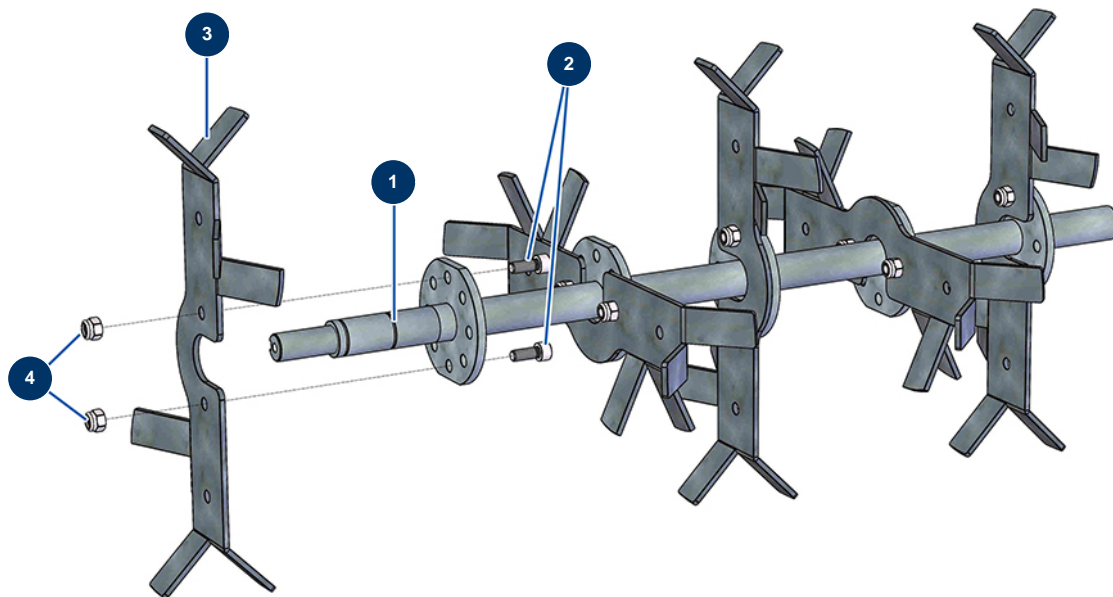

Cardatrice TURBISOL 164/2 - Albero di cardatura con lame semplici

Détails des pièces

Pos.	Référence	Désignation
1	C22864	Albero di miscelazione 5 pale singolo TURBISOL 56 Evo2, 112 & 164
2	90157	Vite testa cilindrica M6 x 16 - CP 60
3	C22865	Pala singola cardatura TURBISOL 56 Evo2
4	14217	Dado M 6 nylstop inox