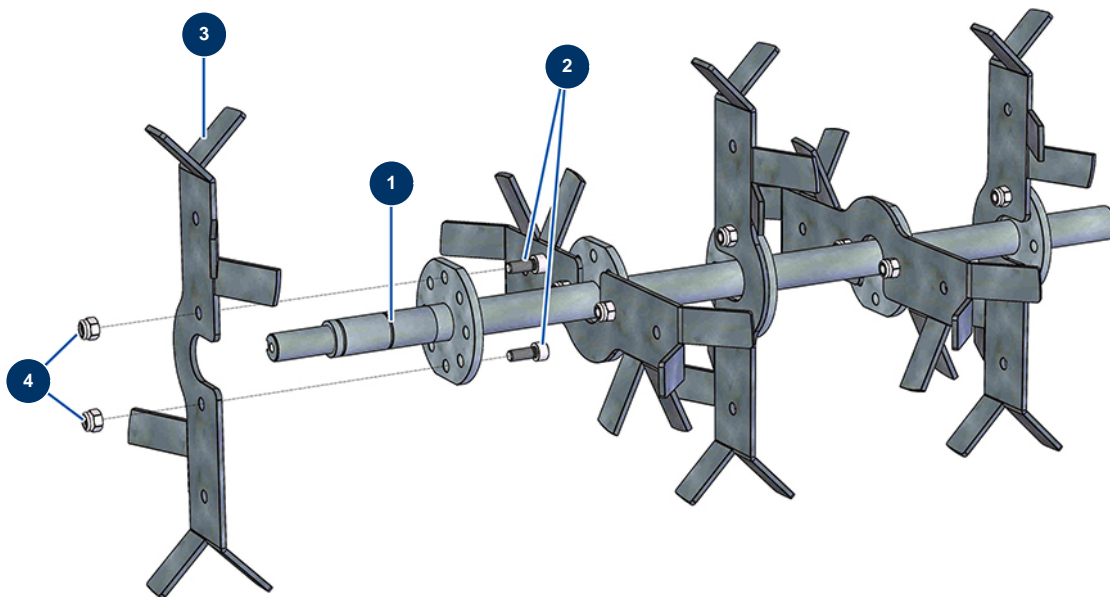

## Blasmaschine TURBISOL 56/2 - Kardierwelle mit einfachen Schaufeln

### Détails des pièces

Pos.	Référence	Désignation
1	C22864	5-Blatt-Kardenwelle nur TURBISOL 56 Evo2, 112 & 164
2	90157	Zylinderkopfschraube 6 x 16 - CP 60
3	C22865	Einzelkardierschaufel turbisol 56 Evo2
4	14217	Mutter M 6 Nylstop Inox