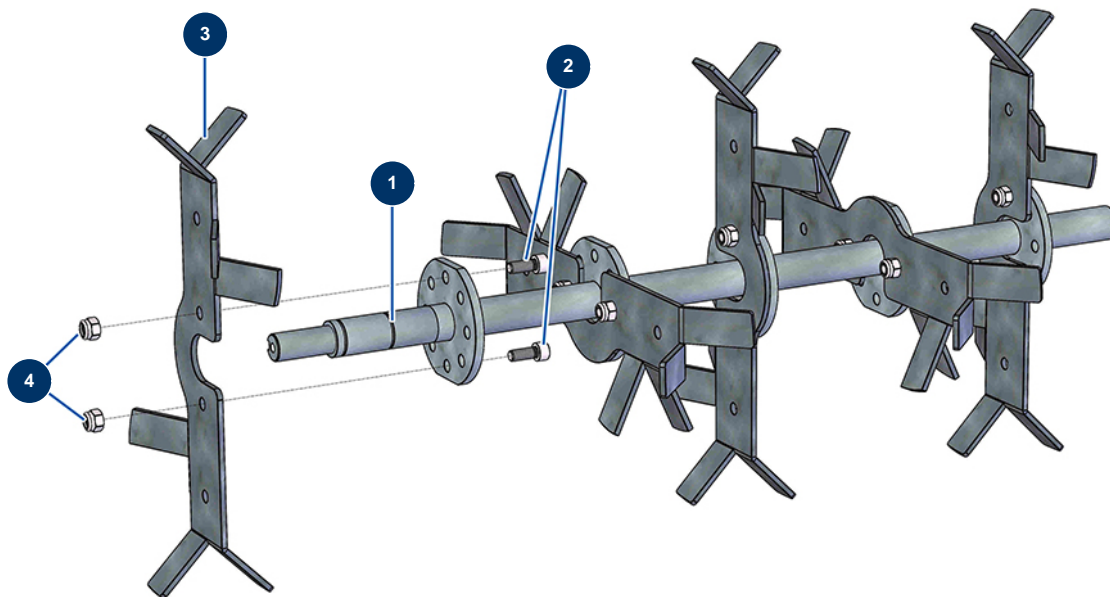

Blasmaschine TURBISOL 56/2 - Kardierwelle mit einfachen Schaufeln

Détails des pièces

Pos.	Référence	Désignation
1	C22864	5-Blatt-Kardenwelle nur TURBISOL 56 Evo2, 112 & 164
2	90157	Zylinderkopfschraube 6 x 16 - CP 60
3	C22865	Einzelkardierschaufel turbisol 56 Evo2
4	14217	Mutter M 6 Nylstop Inox