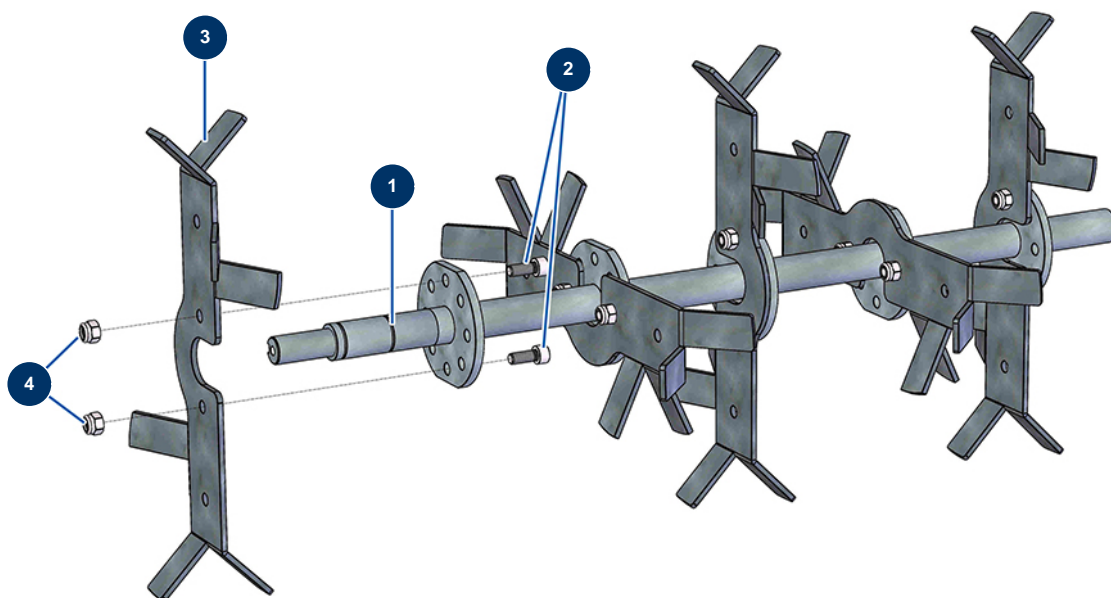

Cardatrice TURBISOL 56/2 - Albero di cardatura con lame semplici

Détails des pièces

Pos.	Référence	Désignation
1	C22864	Albero di miscelazione 5 pale singolo TURBISOL 56 Evo2, 112 & 164
2	90157	Vite testa cilindrica M6 x 16 - CP 60
3	C22865	Pala singola cardatura TURBISOL 56 Evo2
4	14217	Dado M 6 nylstop inox