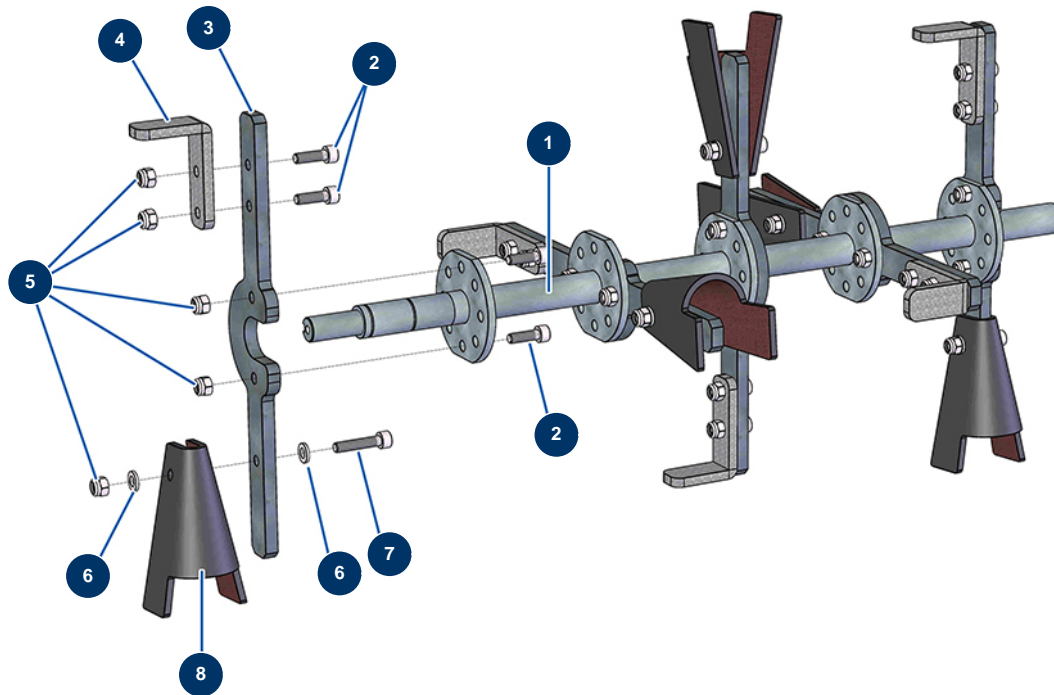

Blasmaschine TURBISOL 164/2 - Kardierwelle mit modulierbaren Schaufeln

Détails des pièces

Pos.	Référence	Désignation
1	C22864	5-Blatt-Kardenwelle nur TURBISOL 56 Evo2, 112 & 164
2	90996	Zylinderkopfschraube 6 x 20 Edelstahl
3	C22867	Gerade Kardierschaufel TURBISOL 164
4	C20692	TURBISOL Mischklaue, 45 mm
5	14217	Mutter M 6 Nylstop Inox
6	80259	Mittlere Unterlegscheibe ø 6
7	90153	Zylinderkopfschraube 6 x 30
8	11906	Gummikarree Mischer Blasmaschine