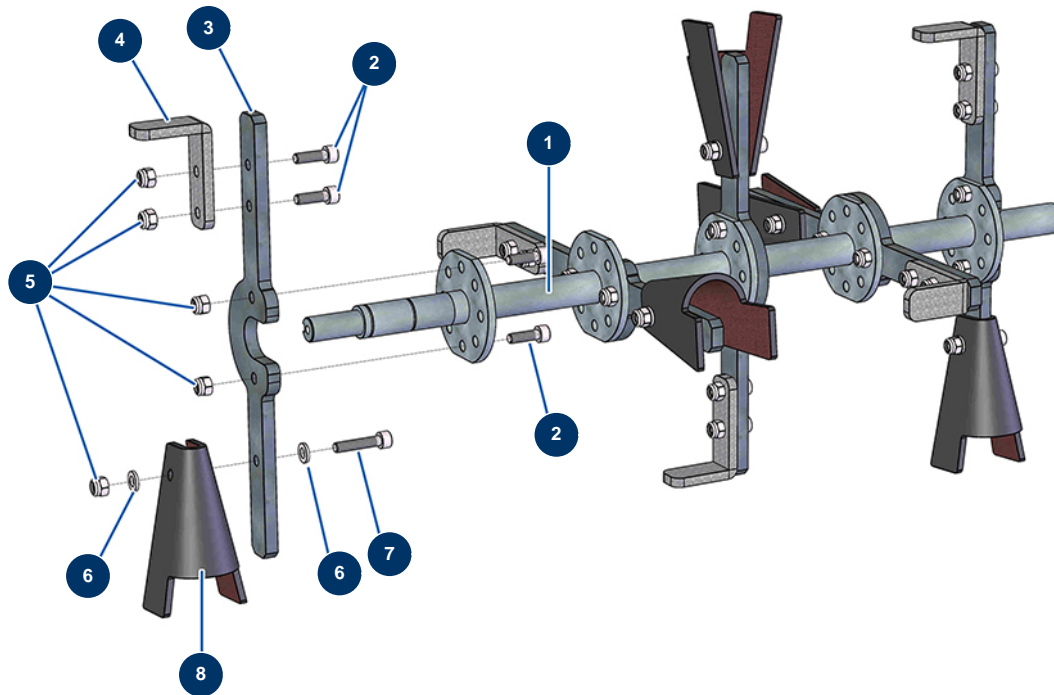

## Cardatrice TURBISOL 164/2 - Albero di cardatura con lame adattabili

### Détails des pièces

Pos.	Référence	Désignation
1	C22864	Albero di miscelazione 5 pale singolo TURBISOL 56 Evo2, 112 & 164
2	90996	Vite testa cilindrica 6 x 20 inox
3	C22867	Pala cardatrice dritta TURBISOL 164
4	C20692	Gancio di miscelazione TURBISOL, 45 mm
5	14217	Dado M 6 nylstop inox
6	80259	Rondella media ø 6
7	90153	Vite testa cilindrica 6 x 30
8	11906	Quadrato gomma impastatore cardatrice