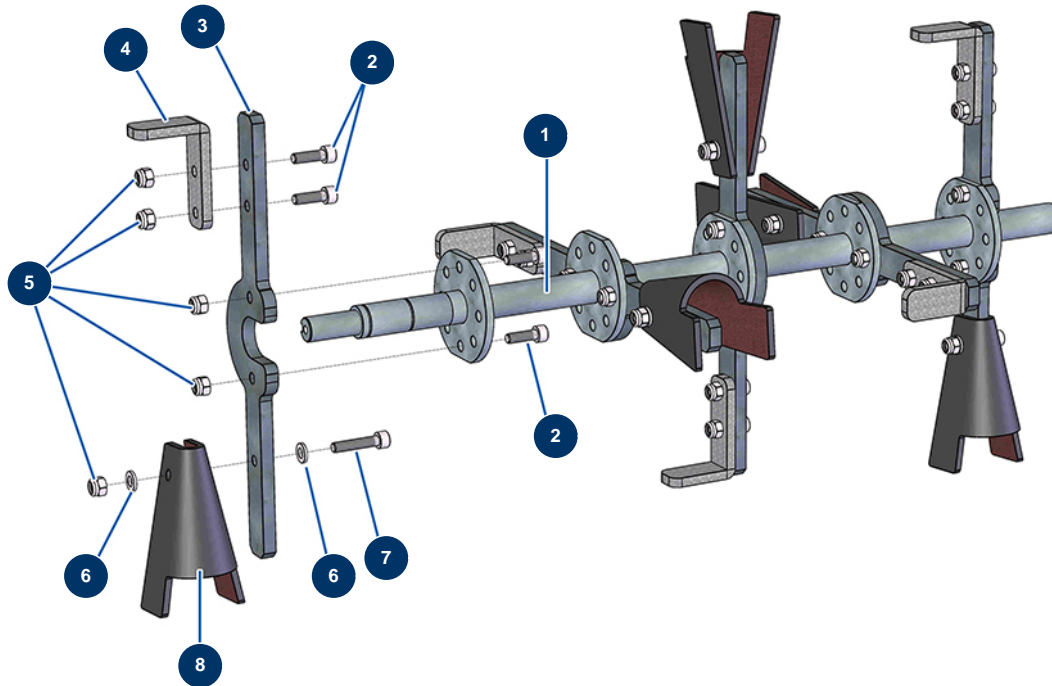

## Blasmaschine TURBISOL 56/2 - Kardierwelle mit modulierbaren Schaufeln

### Détails des pièces

Pos.	Référence	Désignation
1	C22864	5-Blatt-Kardenwelle nur TURBISOL 56 Evo2, 112 & 164
2	90996	Zylinderkopfschraube 6 x 20 Edelstahl
3	C22867	Gerade Kardierschaufel TURBISOL 164
4	C20692	TURBISOL Mischklaue, 45 mm
5	14217	Mutter M 6 Nylstop Inox
6	80259	Mittlere Unterlegscheibe ø 6
7	90153	Zylinderkopfschraube 6 x 30
8	11906	Gummikarree Mischer Blasmaschine