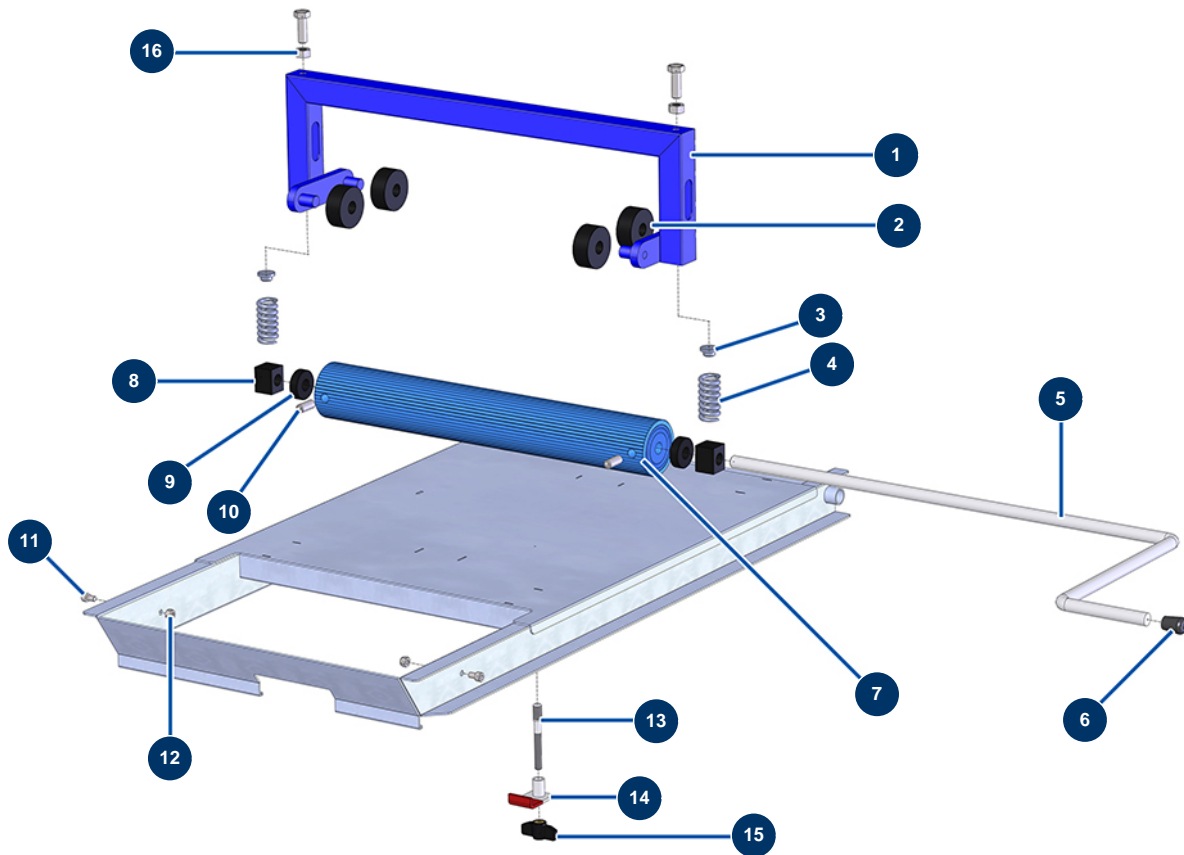

Sackentleerer ECO 130, DECOPRO 120 & CP10 -

Détails des pièces

Pos.	Référence	Désignation
1	90580	Sackentleererbügel 14 P
2	10056	Sackentleerer-Rolle
3	10059	Finger Sackentleerungsfeder
4	10069	Sackentleerer-Edelstahlfeder
5	M90462	Sackentleererkurbel 14 P
6	30327	Kunststoffendkappe für Rundrohr ø 14 schwarz
7	90462	Sackentleerertrommel 14 P, JETPRO 80 & MPE 300
8	10058	Trommellager-Sackentleerer
9	10053	Sackentleerer-Abstandsscheibe
10	80689	Hohlkopfschraube Trommel Sackentleerer
11	90798	Zylinderkopfschraube 6 x 10 - CP 60
12	20004	Mutter M 6 Nylstop
13	10057	Sackentleerer-Zugstange

Pos.	Référence	Désignation
14	10055	Haken VS
15	60042	Kunststoff-Schmetterling M8
16	90453	Mutter M 10