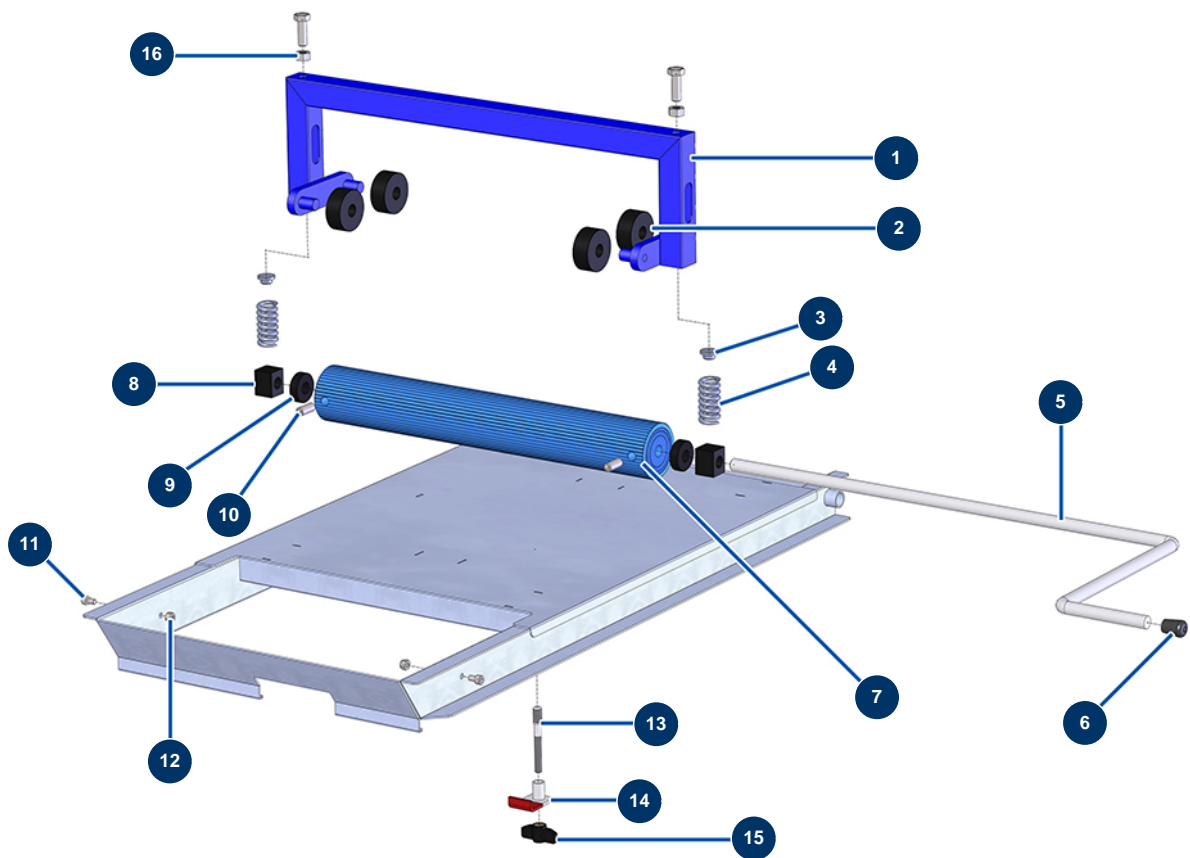

## Sackentleerer ECO 130, DECOPRO 120 & CP10 -

### Détails des pièces

Pos.	Référence	Désignation
1	90580	Sackentleererbügel 14 P
2	10056	Sackentleerer-Rolle
3	10059	Finger Sackentleerungsfeder
4	10069	Sackentleerer-Edelstahlfeder
5	M90462	Sackentleererkurbel 14 P
6	30327	Kunststoffendkappe für Rundrohr ø 14 schwarz
7	90462	Sackentleerertrommel 14 P, JETPRO 80 & MPE 300
8	10058	Trommellager-Sackenteerer
9	10053	Sackentleerer-Abstandsscheibe
10	80689	Hohlkopfschraube Trommel Sackentleerer
11	90798	Zylinderkopfschraube 6 x 10 - CP 60
12	20004	Mutter M 6 Nylstop
13	10057	Sackentleerer-Zugstange