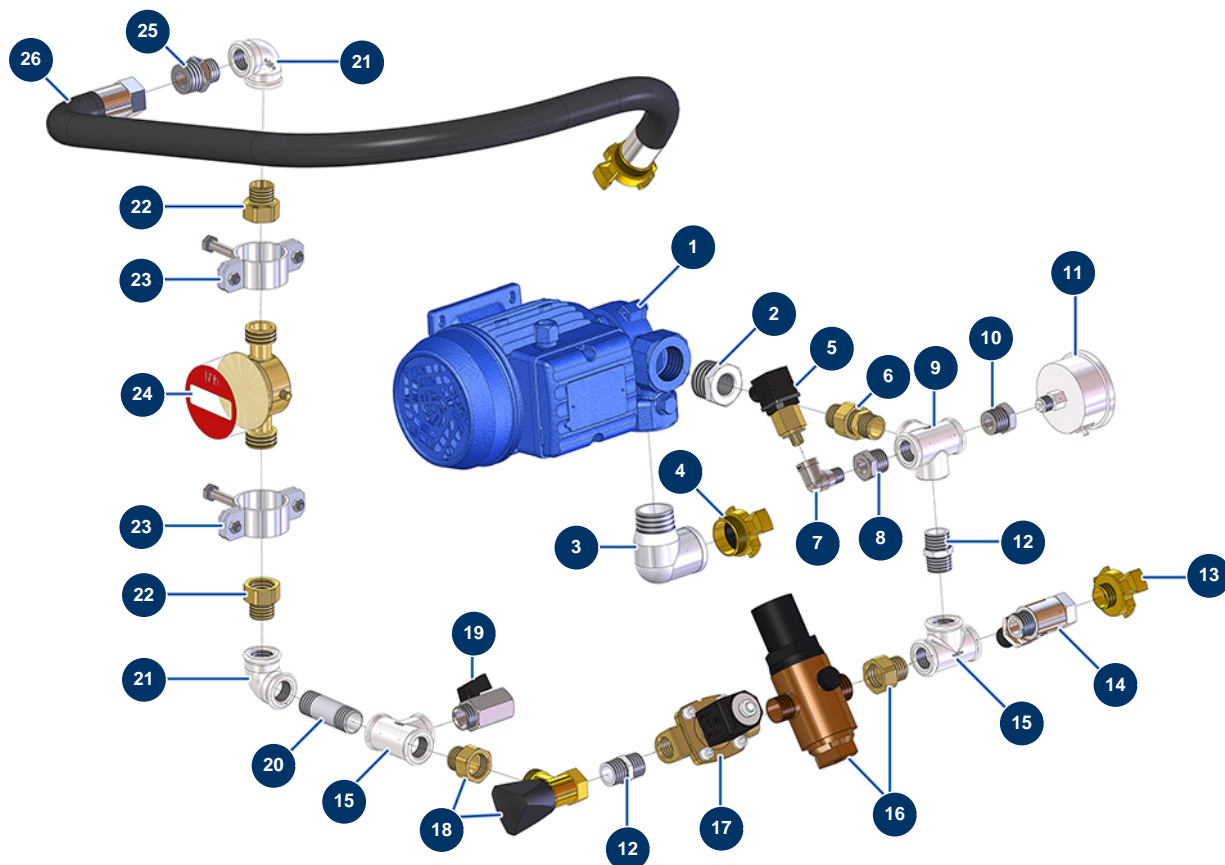

### Détails des pièces

| Pos. | Référence    | Désignation                                |
|------|--------------|--|
| 1    | MI3D00703001 | Electropompe 230V MONO                     |
| 2    | MI3G00524105 | Réduction galva 1" MâleC x 1/2" FemelleC   |
| 3    | MI3G00509204 | Coude galva 90° 1" MâleC x 1" FemelleC     |
| 4    | 13574        | Raccord Geka fileté 1"                     |
| 5    | MI3G00402103 | Pressostat eau                             |
| 6    | 30132        | Raccord union 1/2                          |
| 7    | 30121        | Coude BP 90° 1/4" MâleC x 1/4" FemelleD    |
| 8    | MI3G50300100 | Réduction galva 1/2" MâleC x 1/4" FemelleC |
| 9    | MI3G00522302 | X galva 4 x 1/2" Femelle                   |
| 10   | MI3G50300101 | Réduction galva 1/4" MâleC x 1/8" FemelleC |
| 11   | MI3G00100141 | Manomètre 0-10 bar                         |
| 12   | MI3G00528002 | Mamelon galva 1/2" MâleC x 1/2" MâleC      |