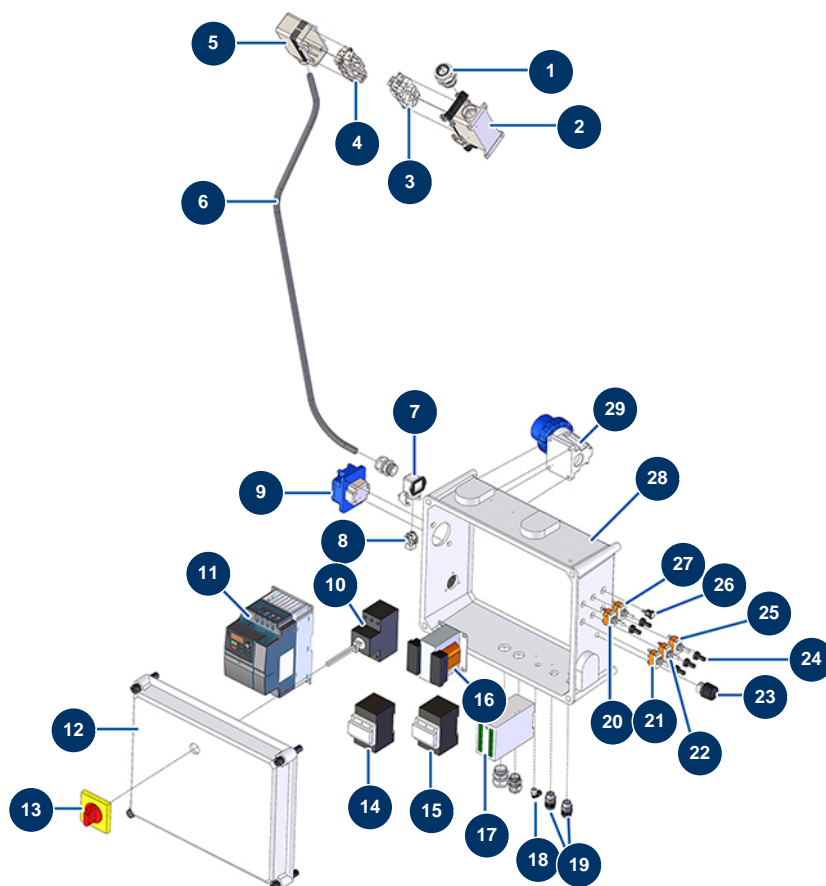

## Machine à malaxage continu MIXPRO 28 - 3 kW Ragréage complète - Coffret électrique (jusqu'à 12/2020)

### Détails des pièces

| Pos. | Référence    | Désignation  |
|------|--------------|--|
| 1    | MI3C04200208 | Presse étoupe étanche PG 21                              |
| 2    | MI3C02800400 | Socle Fixe   |
| 3    | MI3C03100400 | Prise sécurité moteur mâle                               |
| 4    | MI3C02700600 | Prise sécurité moteur femelle                            |
| 5    | MI3C02800100 | Socle Mobile   |
| 6    | MI3C03900008 | Câble électrique moteur 7 x 2,5 au mètre                 |
| 7    | 12543        | Embase coudée isolante 3 p + T - 1 levier                |
| 8    | 11914        | Insert femelle 4 P + T cardeuse                          |
| 9    | MI3C02601001 | Socle droit F 2P + T 16A MIXPRO 28                       |
| 10   | MI3C01030108 | Interrupteur Général                                     |
| 11   | MI3C05100155 | Variateur MOSQUITO/SPRINTER, PLUS MONO & MIXPRO 28 - 3KW |
| 12   | MI3C00110163 | Porte coffret plastique MIXPRO 28                        |