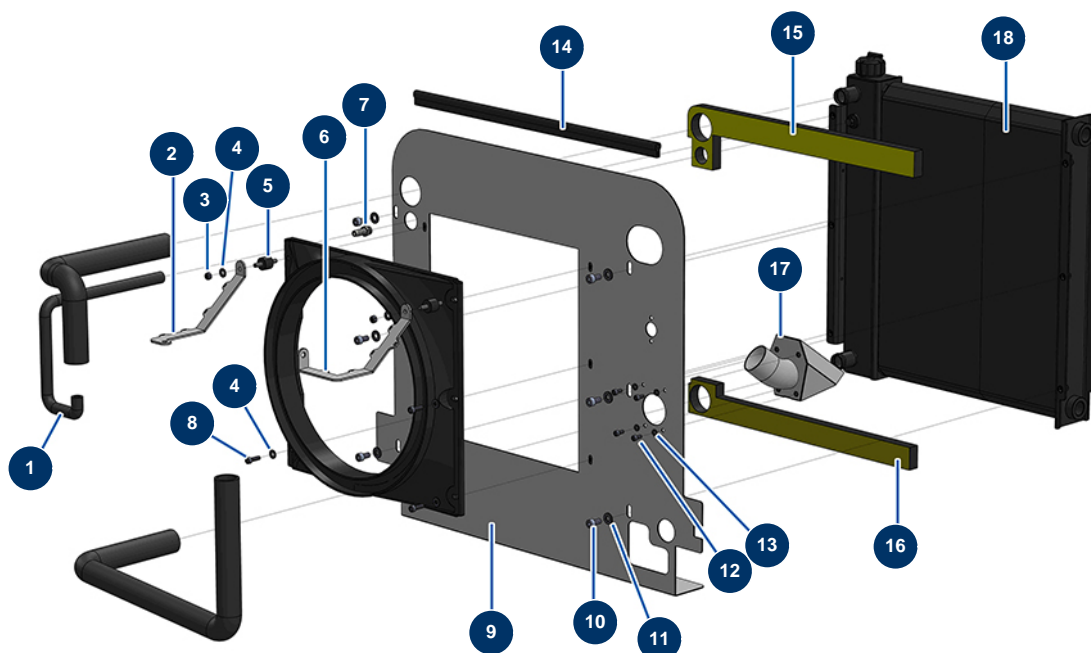

Máquina de proyección X-PRO D60 - Radiador (a partir de 12/2021)

Détails des pièces

Pos.	Référence	Désignation
1	13595	Manguera de líquido refrigerante \varnothing 10 x 17 por metro - CP 60
2	C23059	
3	14217	Tuerca M 6 nylstop inox
4	80259	Arandela media \varnothing 6
5	30147	Silentbloc \varnothing 20 x 15 M6 para Compact-pro 30
6	C23057	
7	80094	Conexión con rosca exterior 1/4" ranurada \varnothing 10
8	90996	Tornillo de cabeza cilíndrica 6 x 20 inox
9	C23052	
10	90151	Tornillo de cabeza cilíndrica 8 x 10
11	80260	Arandela media \varnothing 8 inox
12	90161	Tornillo de cabeza cilíndrica 5 x 12 inox
13	70085	Arandela estrecha \varnothing 5

Pos.	Référence	Désignation
14	12301	Junta de perfil para sellar por metros
15	14816	Espuma selladora alta nuevo radiador CP 60 y 80
16	14817	Espuma selladora baja nuevo radiador CP 60 y 80
17	C23055	
18	14680	Radiador motor/aceite hidráulico - CP 60