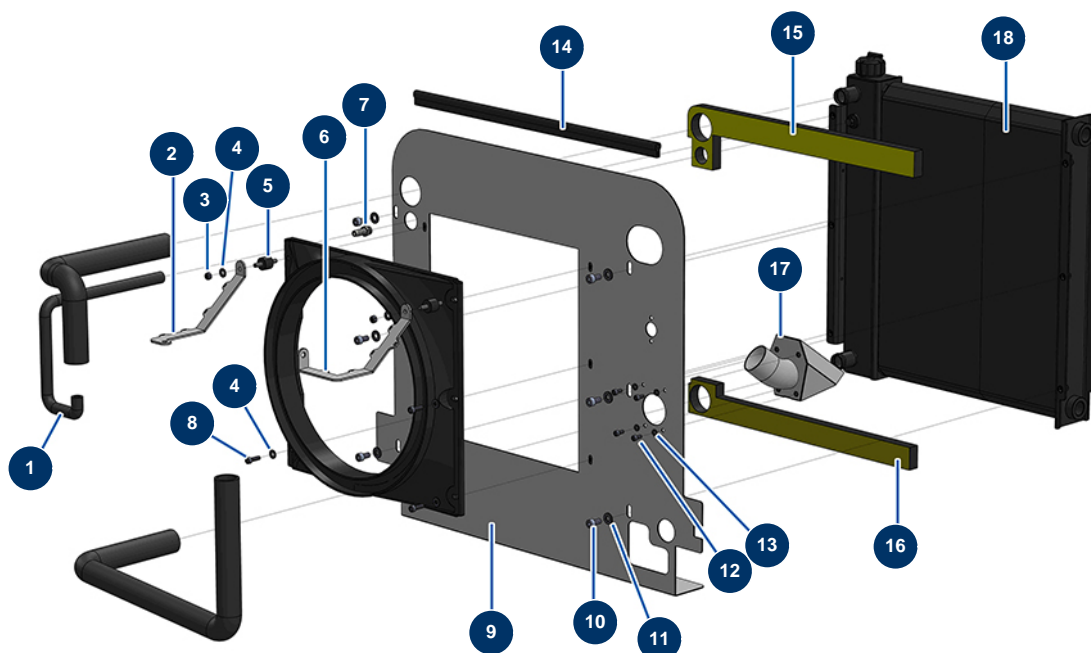

Intonacatrice X-PRO D60 - Radiatore (da 12/2021)

Détails des pièces

Pos.	Référence	Désignation
1	13595	Tubo liquido di raffreddamento ø 10 x 17 al metro - CP 60
2	C23059	
3	14217	Dado M 6 nylstop inox
4	80259	Rondella media ø 6
5	30147	Silentbloc ø 20 x 15 M6 per Compact-pro 30
6	C23057	
7	80094	Attacco con filettatura esterna 1/4" scanalato ø 10
8	90996	Vite testa cilindrica 6 x 20 inox
9	C23052	
10	90151	Vite testa cilindrica 8 x 10
11	80260	Rondella media ø 8 inox
12	90161	Vite testa cilindrica 5 x 12 inox
13	70085	Rondella stretta ø 5

Pos.	Référence	Désignation
14	12301	Guarnizione di profilo per la sigillatura al metro
15	14816	Schiuma di tenuta alta nuovo radiatore CP 60 & 80
16	14817	Schiuma di tenuta bassa nuovo radiatore CP 60 & 80
17	C23055	
18	14680	Radiatore motore/olio idraulico RL 2021 - CP 60