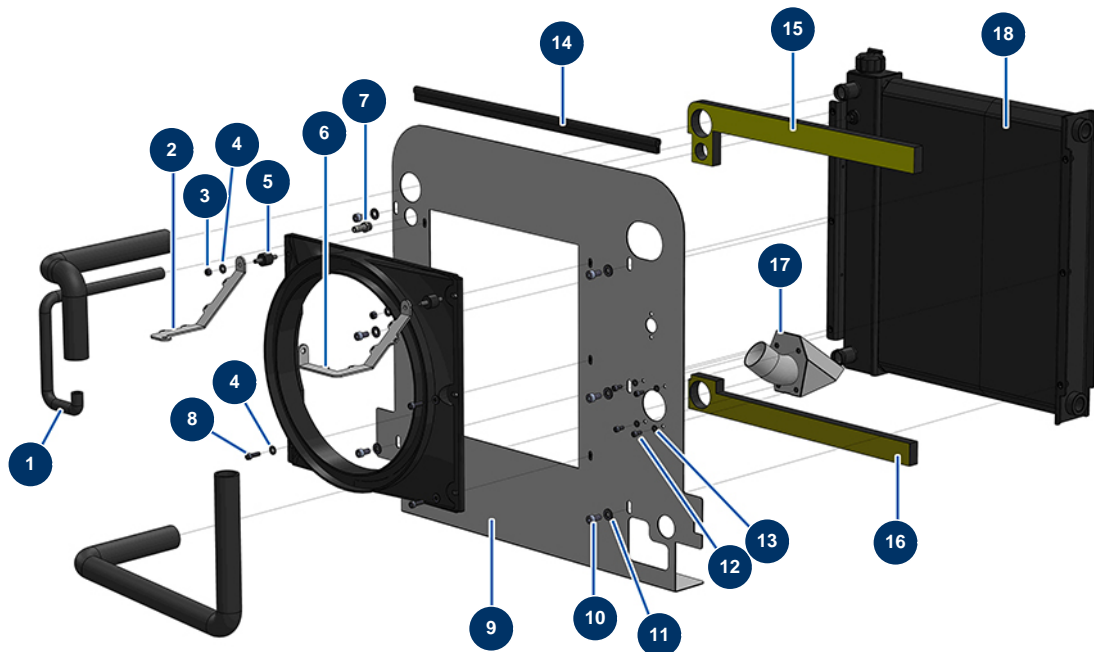

Intonacatrice X-PRO D60 - Radiatore (da 12/2021)

Détails des pièces

Pos.	Référence	Désignation
1	13595	Tubo liquido di raffreddamento ø 10 x 17 al metro - CP 60
2	C23059	
3	14217	Dado M 6 nylstop inox
4	80259	Rondella media ø 6
5	30147	Silentbloc ø 20 x 15 M6 per Compact-pro 30
6	C23057	
7	80094	Attacco con filettatura esterna 1/4" scanalato ø 10
8	90996	Vite testa cilindrica 6 x 20 inox
9	C23052	
10	90151	Vite testa cilindrica 8 x 10
11	80260	Rondella media ø 8 inox
12	90161	Vite testa cilindrica 5 x 12 inox
13	70085	Rondella stretta ø 5

Pos.	Référence	Désignation
14	12301	Guarnizione di profilo per la sigillatura al metro
15	14816	Schiuma di tenuta alta nuovo radiatore CP 60 & 80
16	14817	Schiuma di tenuta bassa nuovo radiatore CP 60 & 80
17	C23055	
18	14680	Radiatore motore/olio idraulico RL 2021 - CP 60