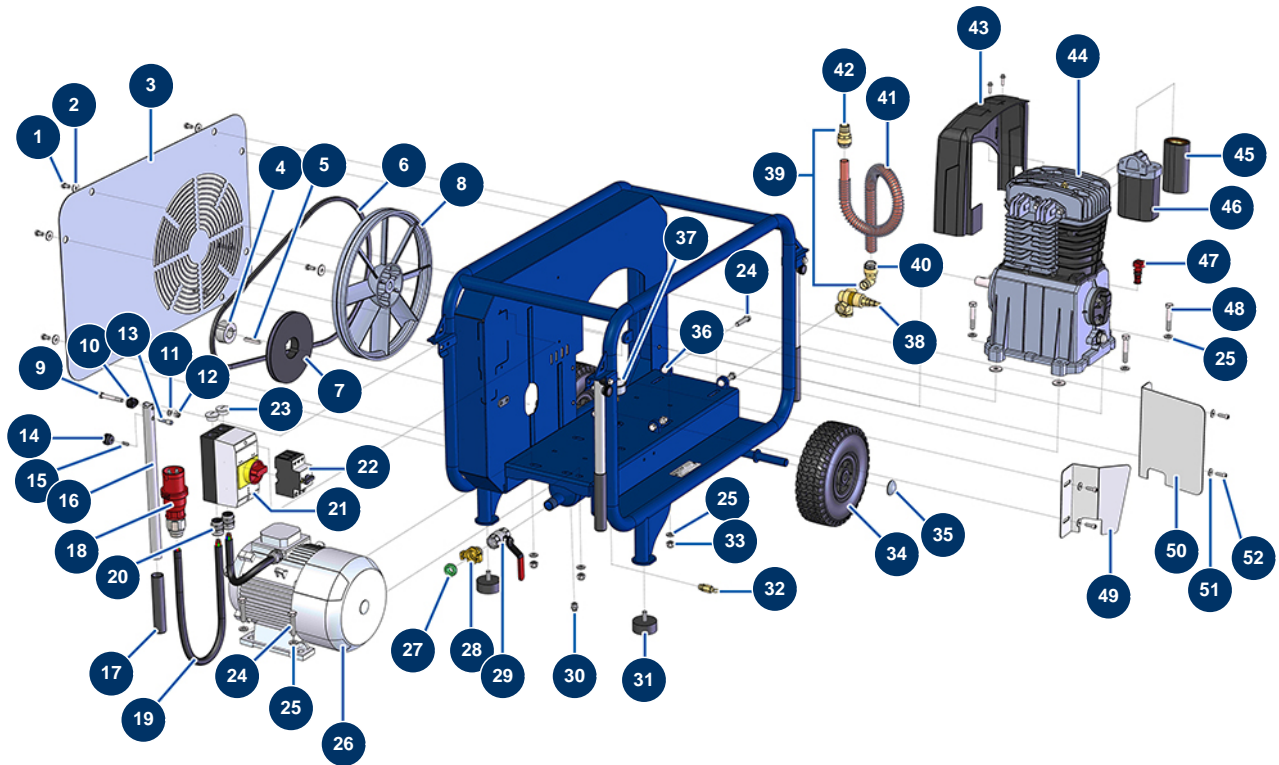

EUROPRO 50 TR compressor - General view

Détails des pièces

Pos.	Référence	Désignation
1	30295	THEF 8 x 16 screw
2	30292	ø 8 inox large washer
3	90772	EUROPRO 45 and 50 compressor right grid
4	90762	Removable hub Ø 28 for 1610
5	90752	6,35 x 6,35 x 50 parallel key with round end
6	90845	10 SPZ 1650 E45TH V-belt
7	90782	10 pulley without hub Ø 180
8	90771	EUROPRO 50 head pulley
9	11799	8 x 60 THPF screw
10	11466	Plastic arm spacer
11	80260	ø 8 inox medium washer
12	90127	M 8 nylstop nut
13	90179	EUROPRO 30+,36 and 40 compressor arm latch