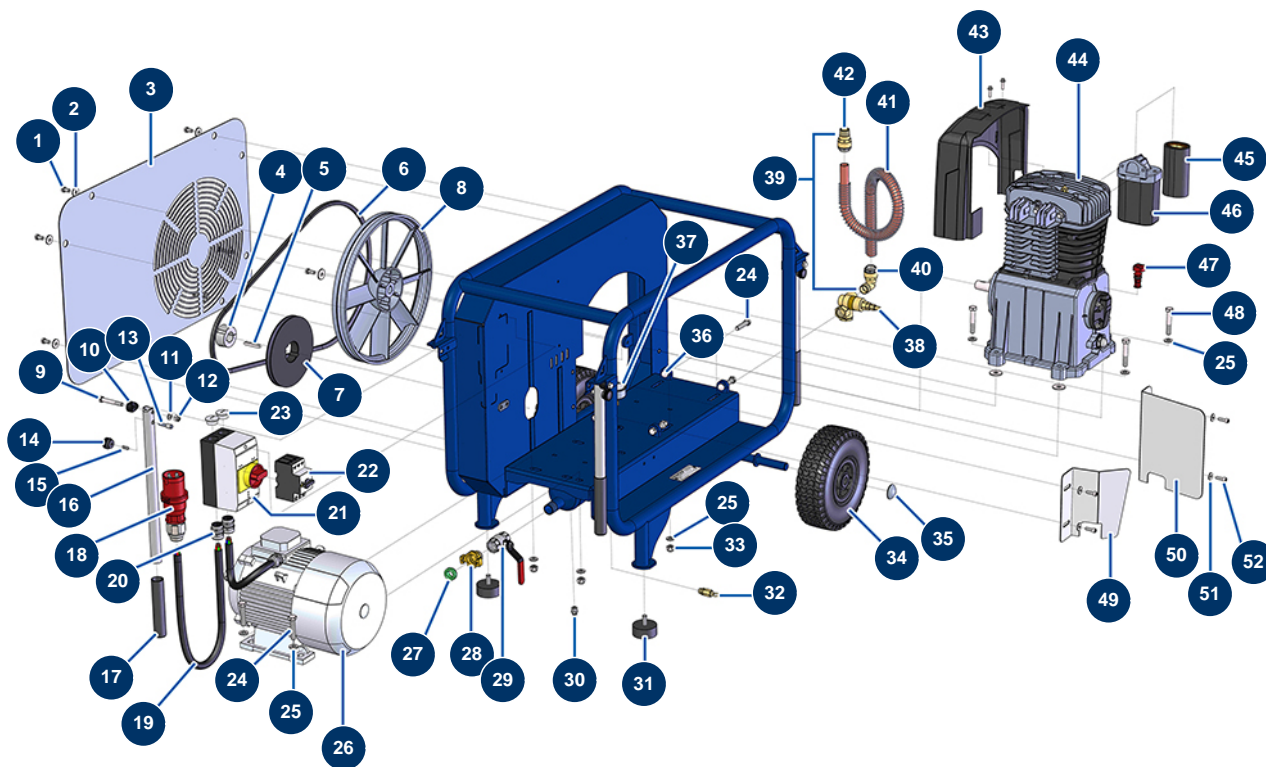

### Détails des pièces

Pos.	Référence	Désignation
1	30295	THEF 8 x 16 screw
2	30292	ø 8 inox large washer
3	90772	EUROPRO 45 and 50 compressor right grid
4	90762	Removable hub Ø 28 for 1610
5	90752	6,35 x 6,35 x 50 parallel key with round end
6	90845	10 SPZ 1650 E45TH V-belt
7	90782	10 pulley without hub Ø 180
8	90771	EUROPRO 50 head pulley
9	11799	8 x 60 THPF screw
10	11466	Plastic arm spacer
11	80260	ø 8 inox medium washer
12	90127	M 8 nylstop nut
13	90179	EUROPRO 30+,36 and 40 compressor arm latch