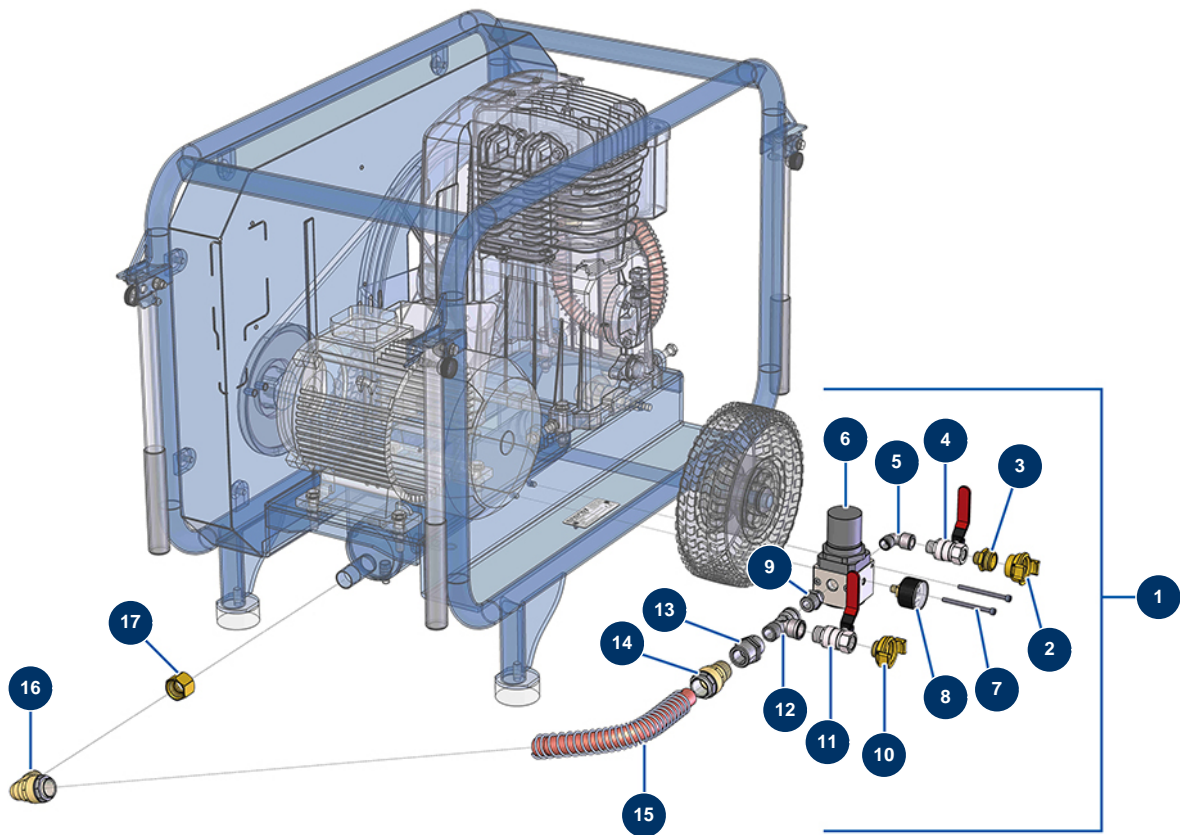

Kompressor EUROPRO 50 TR - Option Kit Luftregler

Détails des pièces

Pos.	Référence	Désignation
1	14847	Luftregler-Kit Thermokompressor
2	12117	Geka-Anschluss mit Innengewinde 3/4"
3	80566	Niederdrucknippel 3/8" Männlich D x 3/4" Männlich D
4	90011	Ventil Griff rot M3/8" x F3/8"
5	30120	Niederdruckbogen 90° 3/8" Männlich C x 3/8" Weiblich D
6	14386	3/8Luftregler DropPro 30P ab 01.05.19
7	12447	Zylinderkopfschraube 5 x 70
8	80023	Axialmanometer 1/8" konisch 40 mm 0 mit 10 bar
9	80339	Niederdrucknippel 3/8" Männlich C x 1/2" Männlich C
10	13572	Geka-Anschluss mit Außengewinde 1/2"
11	90023	Ventil Griff rot M1/2" x F1/2"
12	12205	Niederdruck T-Stück M1/2" x F1/2" x F1/2"
13	10945	Niederdrucknippel 3/4" Weiblich D x 1/2" Weiblich D

Pos.	Référence	Désignation
14	11198	Schnellkupplung für EUROPRO 50-3, 100-3 Kompressorschlauch
15	10688	Feder Rohr Auslass Kompressor E100 Stahl
16	11383	Abgewinkelte Schnellkupplung für EUROPRO 50-3, 100-3 Kompressorschlauch
17	11311	Niederdrucknippel 3/4" Weiblich D x 3/4" Weiblich D