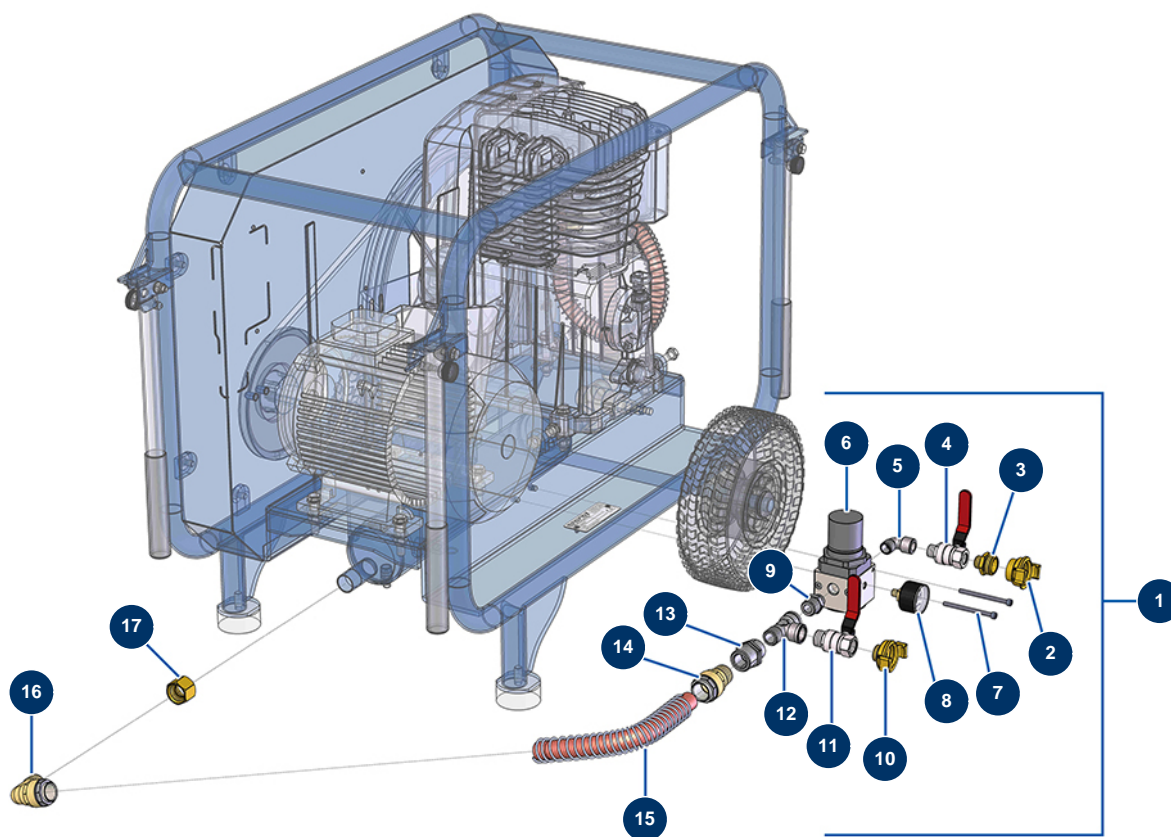

Kompressor EUROPRO 50 TR - Option Kit Luftregler

Détails des pièces

Pos.	Référence	Désignation
1	14847	Luftregler-Kit Thermokompressor
2	12117	Geka-Anschluss mit Innengewinde 3/4"
3	80566	Niederdrucknippel 3/8" Männlich D x 3/4" Männlich D
4	90011	Ventil Griff rot M3/8" x F3/8"
5	30120	Niederdruckbogen 90° 3/8" Männlich C x 3/8" Weiblich D
6	14386	3/8Luftregler DropPro 30P ab 01.05.19
7	12447	Zylinderkopfschraube 5 x 70
8	80023	Axialmanometer 1/8" konisch 40 mm 0 mit 10 bar
9	80339	Niederdrucknippel 3/8" Männlich C x 1/2" Männlich C
10	13572	Geka-Anschluss mit Außengewinde 1/2"
11	90023	Ventil Griff rot M1/2" x F1/2"
12	12205	Niederdruck T-Stück M1/2" x F1/2" x F1/2"
13	10945	Niederdrucknippel 3/4" Weiblich D x 1/2" Weiblich D

Pos.	Référence	Désignation
14	11198	Schnellkupplung für EUROPRO 50-3, 100-3 Kompressorschlauch
15	10688	Feder Rohr Auslass Kompressor E100 Stahl
16	11383	Abgewinkelte Schnellkupplung für EUROPRO 50-3, 100-3 Kompressorschlauch
17	11311	Niederdrucknippel 3/4" Weiblich D x 3/4" Weiblich D