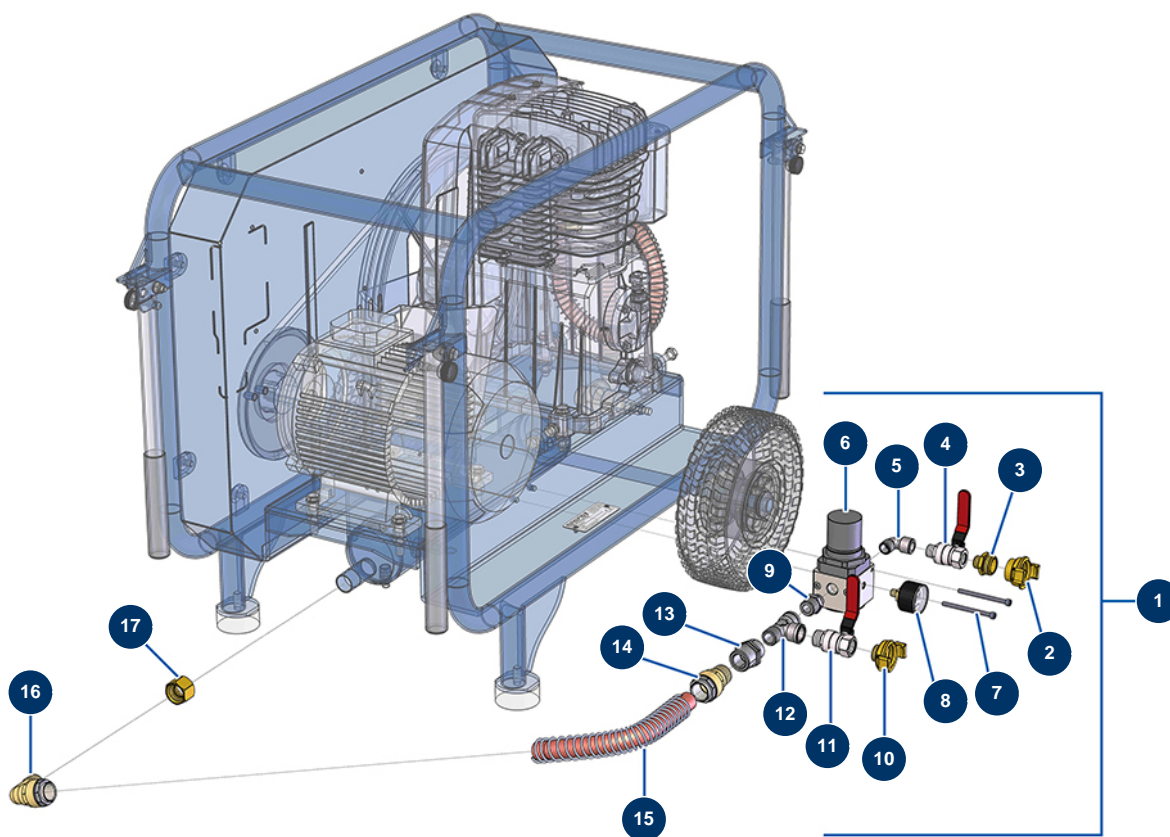

## Compresseur EUROPRO 50 TR - Option kit régulateur d'air

### Détails des pièces

Pos.	Référence	Désignation
1	14847	Kit régulateur air compresseur thermique
2	12117	Raccord Geka taraudé 3/4"
3	80566	Mamelon BP 3/8" MâleD x 3/4" MâleD
4	90011	Vanne poignée rouge M3/8" x F3/8"
5	30120	Coude BP 90° 3/8" MâleC x 3/8" FemelleD
6	14386	Régulateur d'air 3/8" DropPro 30P à partir du 01/05/2019
7	12447	Vis tête cylindrique 5 x 70
8	80023	Manomètre axial 1/8" conique 40 mm 0 à 10 bar
9	80339	Mamelon BP 3/8" MâleC x 1/2" MâleC
10	13572	Raccord Geka fileté 1/2"
11	90023	Vanne poignée rouge M1/2" x F1/2"
12	12205	Té BP M1/2" x F1/2" x F1/2"
13	10945	Mamelon BP 3/4" FemelleD x 1/2" FemelleD

<b>Pos.</b>	<b>Référence</b>	<b>Désignation</b>
14	11198	Raccord instantané tuyau compresseur E50-3, E100-3
15	10688	Ressort tuyau sortie compresseur E100 acier
16	11383	Raccord instantané coudé 3/4 x 22 pour tuyau compresseur EUROPRO 50-3, 100-3
17	11311	Mamelon BP 3/4" FemelleD x 3/4" FemelleD