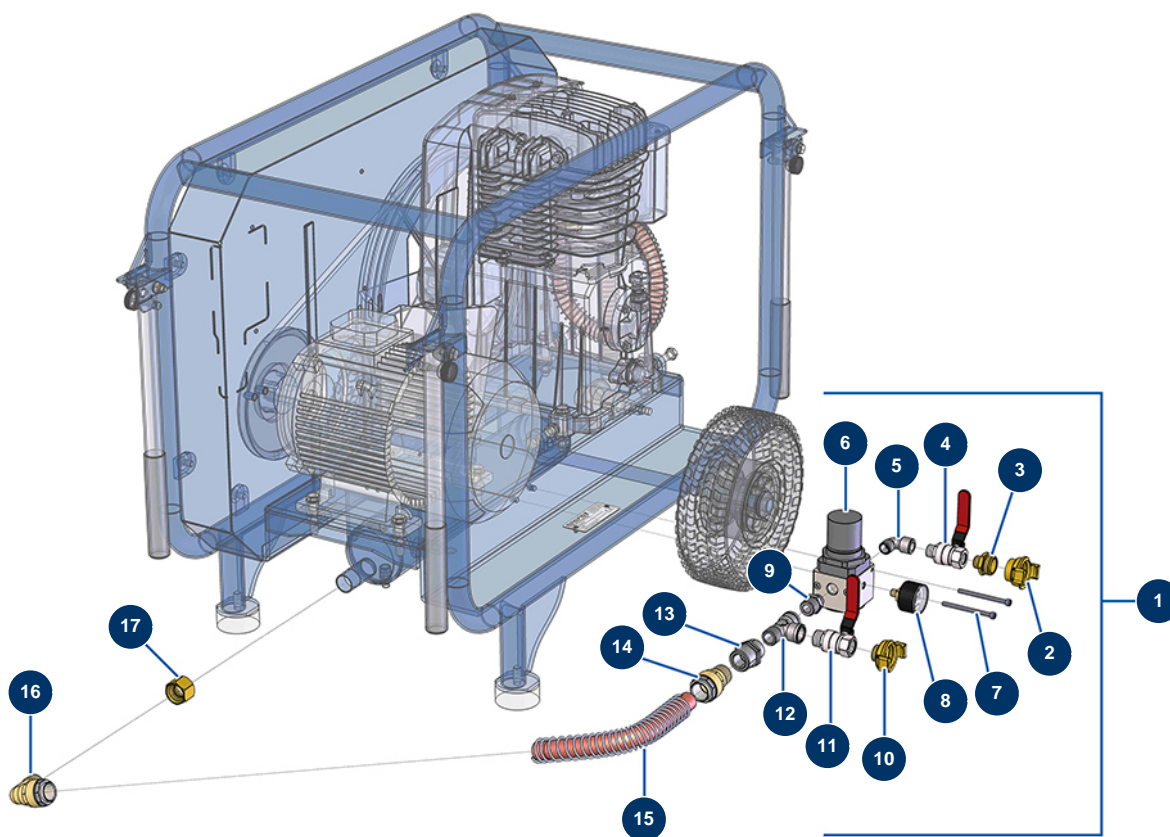

## Compresseur EUROPRO 50 TR - Option kit régulateur d'air

### Détails des pièces

Pos.	Référence	Désignation
1	14847	Kit régulateur air compresseur thermique
2	12117	Raccord Geka taraudé 3/4"
3	80566	Mamelon BP 3/8" MâleD x 3/4" MâleD
4	90011	Vanne poignée rouge M3/8" x F3/8"
5	30120	Coude BP 90° 3/8" MâleC x 3/8" FemelleD
6	14386	Régulateur d'air 3/8" DropPro 30P à partir du 01/05/2019
7	12447	Vis tête cylindrique 5 x 70
8	80023	Manomètre axial 1/8" conique 40 mm 0 à 10 bar
9	80339	Mamelon BP 3/8" MâleC x 1/2" MâleC
10	13572	Raccord Geka fileté 1/2"
11	90023	Vanne poignée rouge M1/2" x F1/2"
12	12205	Té BP M1/2" x F1/2" x F1/2"
13	10945	Mamelon BP 3/4" FemelleD x 1/2" FemelleD

Pos.	Référence	Désignation
14	11198	Raccord instantané tuyau compresseur E50-3, E100-3
15	10688	Ressort tuyau sortie compresseur E100 acier
16	11383	Raccord instantané coudé 3/4 x 22 pour tuyau compresseur EUROPRO 50-3, 100-3
17	11311	Mamelon BP 3/4" FemelleD x 3/4" FemelleD