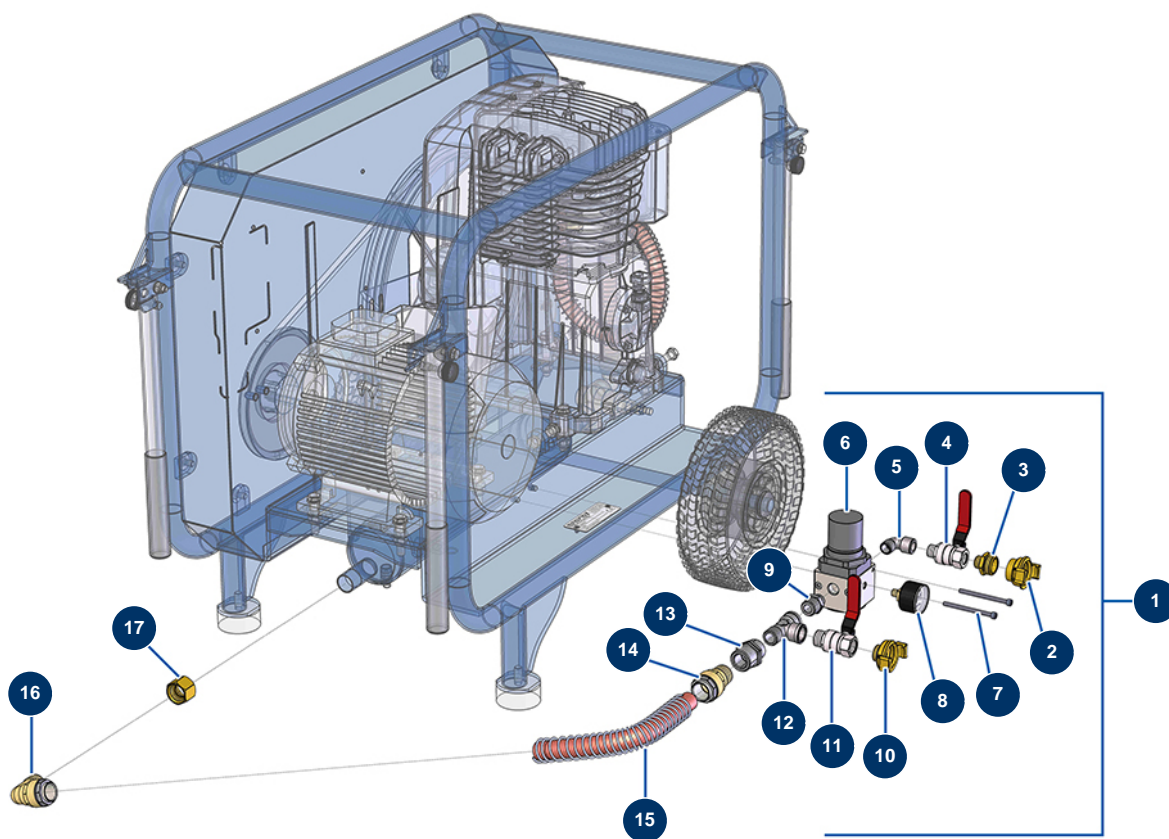

Luftregler-Kit Thermokompressor -

Détails des pièces

Pos.	Référence	Désignation
1	14847	Luftregler-Kit Thermokompressor
2	12117	Geka-Anschluss mit Innengewinde 3/4"
3	80566	Niederdrucknippel 3/8" Männlich D x 3/4" Männlich D
4	90011	Ventil Griff rot M3/8" x F3/8"
5	30120	Niederdruckbogen 90° 3/8" Männlich C x 3/8" Weiblich D
6	14386	3/8Luftregler DropPro 30P ab 01.05.19
7	12447	Zylinderkopfschraube 5 x 70
8	80023	Axialmanometer 1/8" konisch 40 mm 0 mit 10 bar
9	80339	Niederdrucknippel 3/8" Männlich C x 1/2" Männlich C
10	13572	Geka-Anschluss mit Außengewinde 1/2"
11	90023	Ventil Griff rot M1/2" x F1/2"
12	12205	Niederdruck T-Stück M1/2" x F1/2" x F1/2"
13	10945	Niederdrucknippel 3/4" Weiblich D x 1/2" Weiblich D

Pos.	Référence	Désignation
14	11198	Schnellkupplung für EUROPRO 50-3, 100-3 Kompressorschlauch
15	10688	Feder Rohr Auslass Kompressor E100 Stahl
16	11383	Abgewinkelte Schnellkupplung für EUROPRO 50-3, 100-3 Kompressorschlauch
17	11311	Niederdrucknippel 3/4" Weiblich D x 3/4" Weiblich D