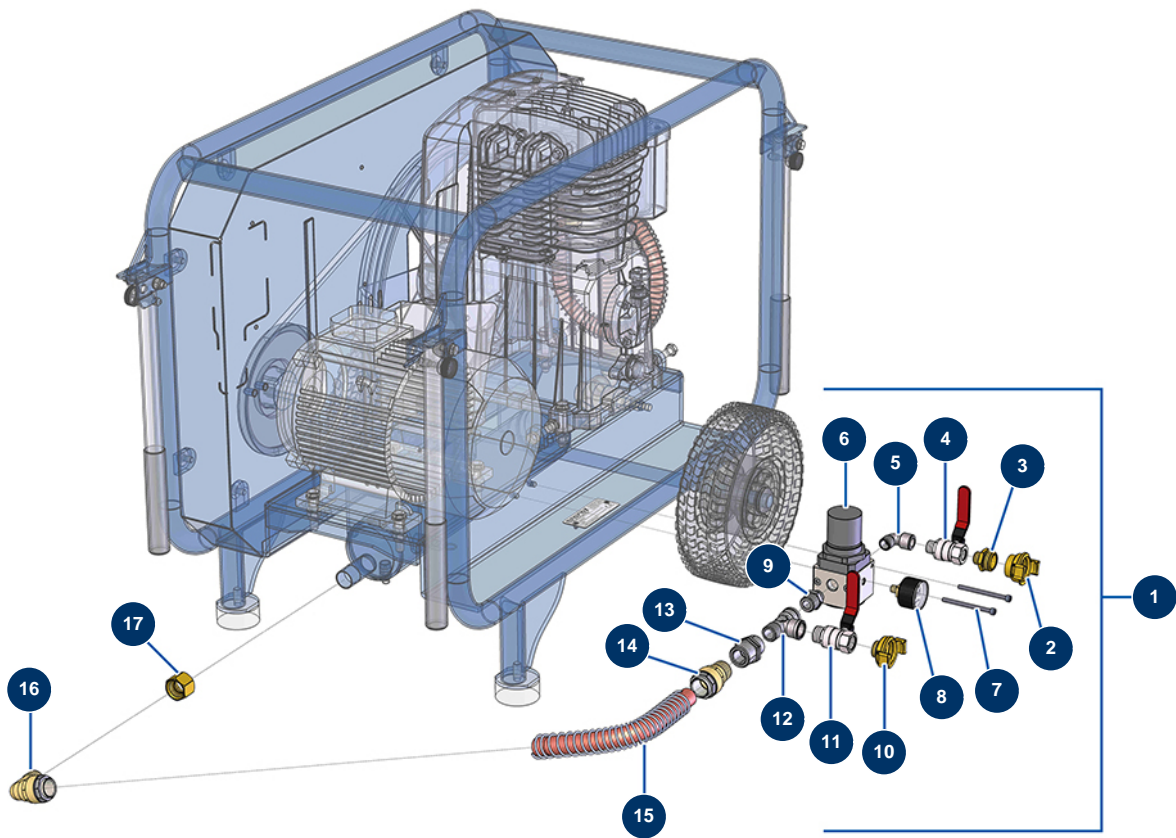

## Luftregler-Kit Thermokompressor -

### Détails des pièces

Pos.	Référence	Désignation
1	14847	Luftregler-Kit Thermokompressor
2	12117	Geka-Anschluss mit Innengewinde 3/4"
3	80566	Niederdrucknippel 3/8" Männlich D x 3/4" Männlich D
4	90011	Ventil Griff rot M3/8" x F3/8"
5	30120	Niederdruckbogen 90° 3/8" Männlich C x 3/8" Weiblich D
6	14386	3/8Luftregler DropPro 30P ab 01.05.19
7	12447	Zylinderkopfschraube 5 x 70
8	80023	Axialmanometer 1/8" konisch 40 mm 0 mit 10 bar
9	80339	Niederdrucknippel 3/8" Männlich C x 1/2" Männlich C
10	13572	Geka-Anschluss mit Außengewinde 1/2"
11	90023	Ventil Griff rot M1/2" x F1/2"
12	12205	Niederdruck T-Stück M1/2" x F1/2" x F1/2"
13	10945	Niederdrucknippel 3/4" Weiblich D x 1/2" Weiblich D

<b>Pos.</b>	<b>Référence</b>	<b>Désignation</b>
14	11198	Schnellkupplung für EUROPRO 50-3, 100-3 Kompressorschlauch
15	10688	Feder Rohr Auslass Kompressor E100 Stahl
16	11383	Abgewinkelte Schnellkupplung für EUROPRO 50-3, 100-3 Kompressorschlauch
17	11311	Niederdrucknippel 3/4" Weiblich D x 3/4" Weiblich D