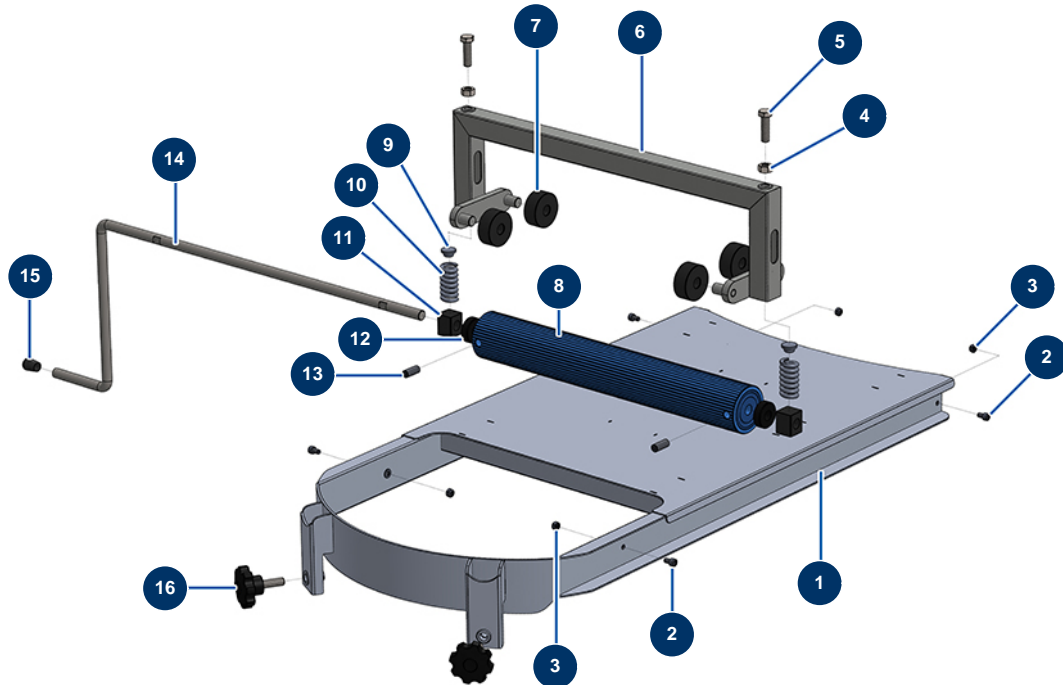

## Sackentleerer DROPPRO 30P -

### Détails des pièces

Pos.	Référence	Désignation
1	C21602	1
2	90798	Zylinderkopfschraube 6 x 10 - CP 60
3	20004	Mutter M 6 Nylstop
4	90453	Mutter M 10
5	12934	THEF-Schraube 10 x 35
6	90580	Sackentleererbügel 14 P
7	10056	Sackentleerer-Rolle
8	90462	Sackentleerertrommel 14 P, JETPRO 80 & MPE 300
9	10059	Finger Sankentleerungsfeder
10	10069	Sackentleerer-Edelstahlfeder
11	10058	Trommellager-Sackenteerer
12	10053	Sackentleerer-Abstandsscheibe
13	80689	Hohlkopfschraube Trommel Sackentleerer

<b>Pos.</b>	<b>Référence</b>	<b>Désignation</b>
14	M10294	Sackentleererkurbel JETPRO 80
15	30327	Kunststoffendkappe für Rundrohr ø 14 schwarz
16	12262	Kunststofflenkrad M 10 x 30