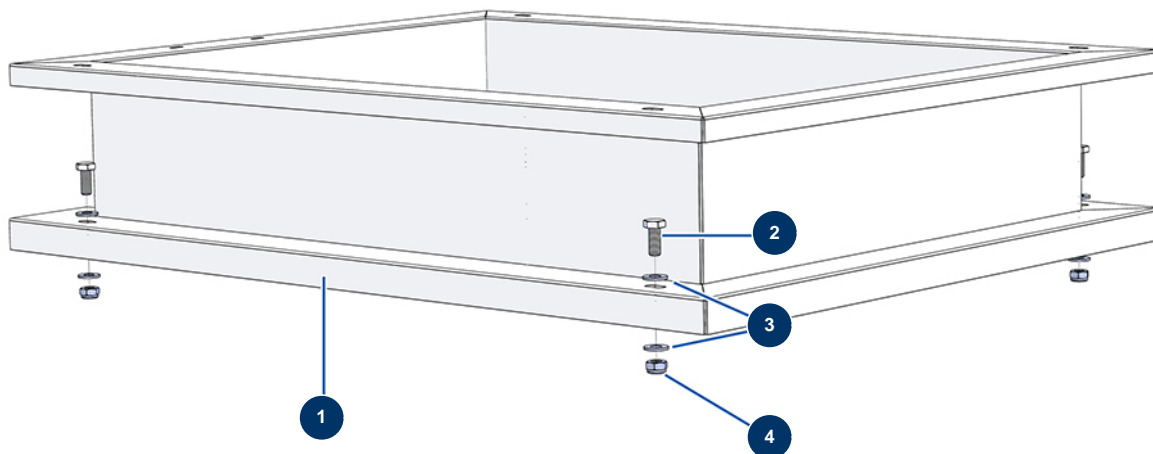

## COMPACT-PRO 55 Tri spraying machine - Tank extension option

### Détails des pièces

Pos.	Référence	Désignation
1	C22871	1
2	30257	THEF 10 x 25 screw
3	80261	ø 10 inox medium washer
4	13981	M 10 nylstop inox nut