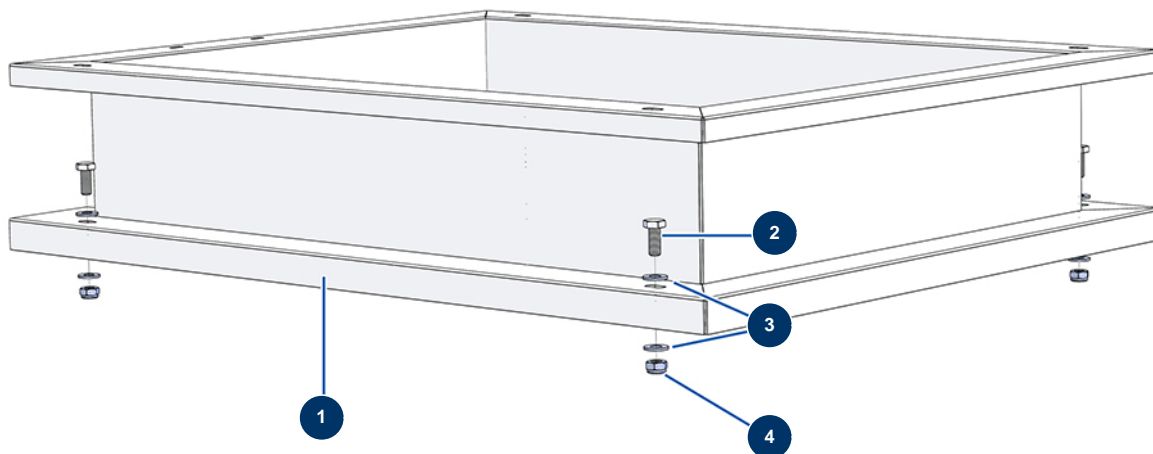

COMPACT-PRO 55 Tri spraying machine - Tank extension option

Détails des pièces

Pos.	Référence	Désignation
1	C22871	1
2	30257	THEF 10 x 25 screw
3	80261	ø 10 inox medium washer
4	13981	M 10 nylstop inox nut