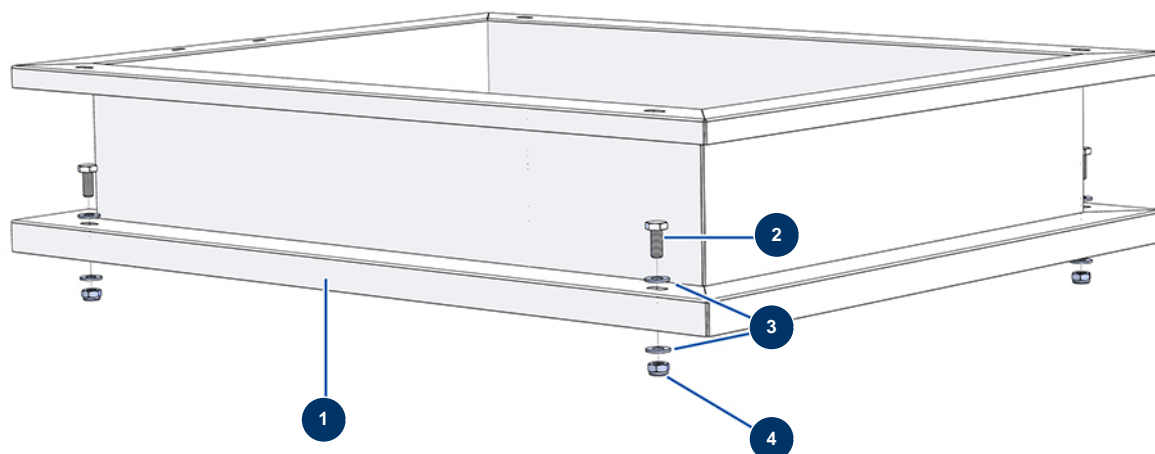

Intonacatrice COMPACT-PRO 55 Tri - Opzione estensione di serbatoio

Détails des pièces

Pos.	Référence	Désignation
1	C22871	1
2	30257	Vite THEF 10 x 25
3	80261	Rondella media ø 10 inox
4	13981	Dado M 10 nylstop inox