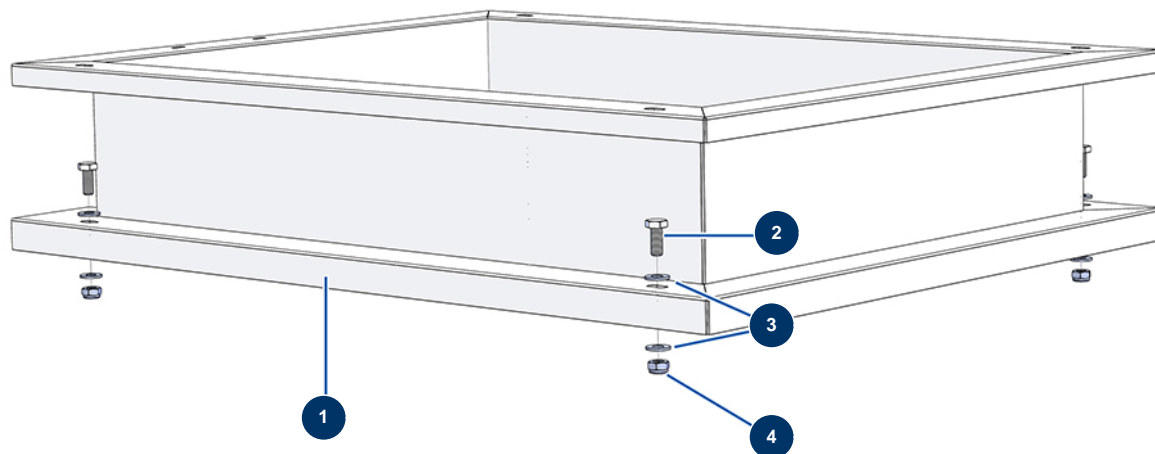

Intonacatrice COMPACT-PRO 55 Tri - Opzione estensione di serbatoio

Détails des pièces

Pos.	Référence	Désignation
1	C22871	1
2	30257	Vite THEF 10 x 25
3	80261	Rondella media ø 10 inox
4	13981	Dado M 10 nylstop inox