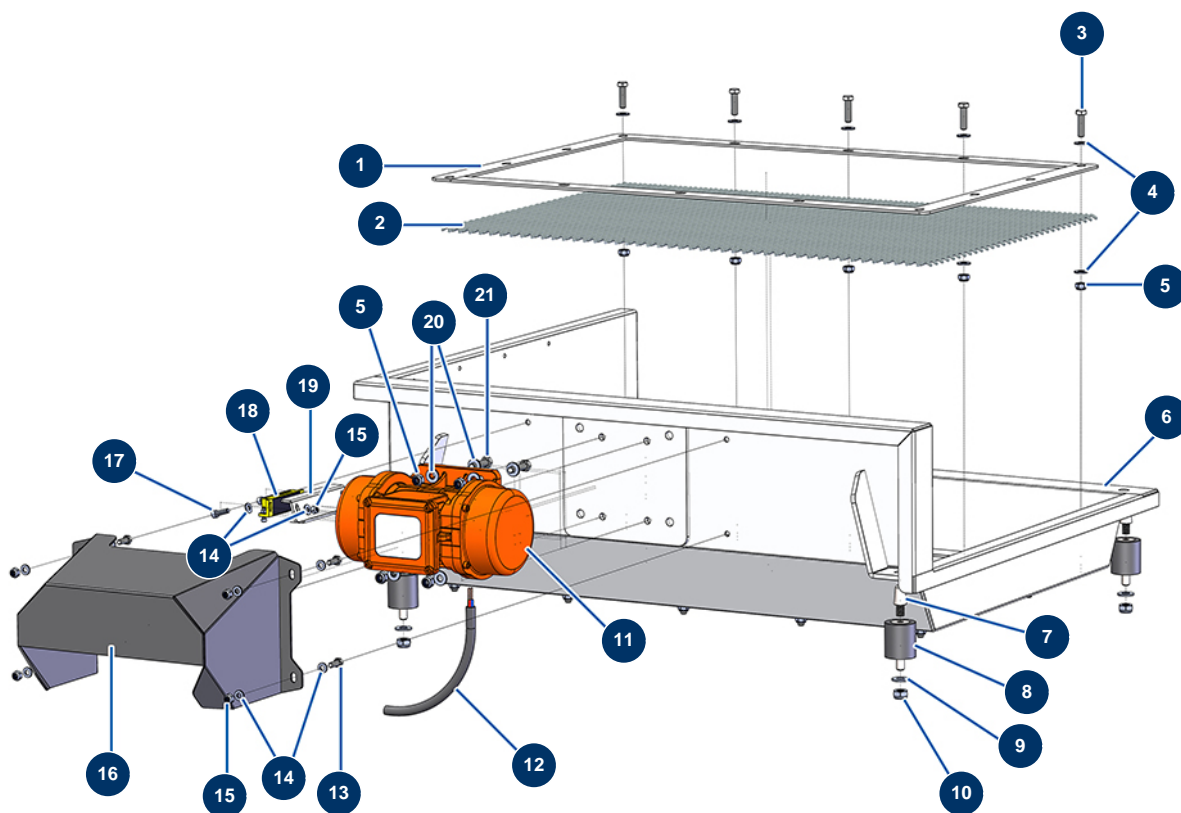

## COMPACT-PRO 55 Tri spraying machine - Vibrating strainer option

### Détails des pièces

Pos.	Référence	Désignation
1	C22873	1
2	C22883	
3	30205	THEF 8 x 30 screw
4	30292	ø 8 inox large washer
5	13980	M 8 nylstop inox nut
6	C22872	6
7	20052	Conical pin 24 x 12/16 mm M10
8	20172	Silentbloc ø 40 x 45 M-F10
9	80261	ø 10 inox medium washer
10	13981	M 10 nylstop inox nut
11	20024	230/400V MVE200 three-phased single vibrator
12	30018	H07RNF 4G1.5 electrical cable by the metre
13	12069	THEF 6 x 16 screw

Pos.	Référence	Désignation
14	80259	Ø 6 medium washer
15	14217	M 6 nylstop inox nut
16	C22874	16
17	90996	6 x 20 inox cylindrical head screw
18	12120	Grid safety sensor for JETMIX, MIXPRO 14, 70 & 100
19	C23008	19
20	80260	ø 8 inox medium washer
21	11545	THEF 8 x 35 inox screw