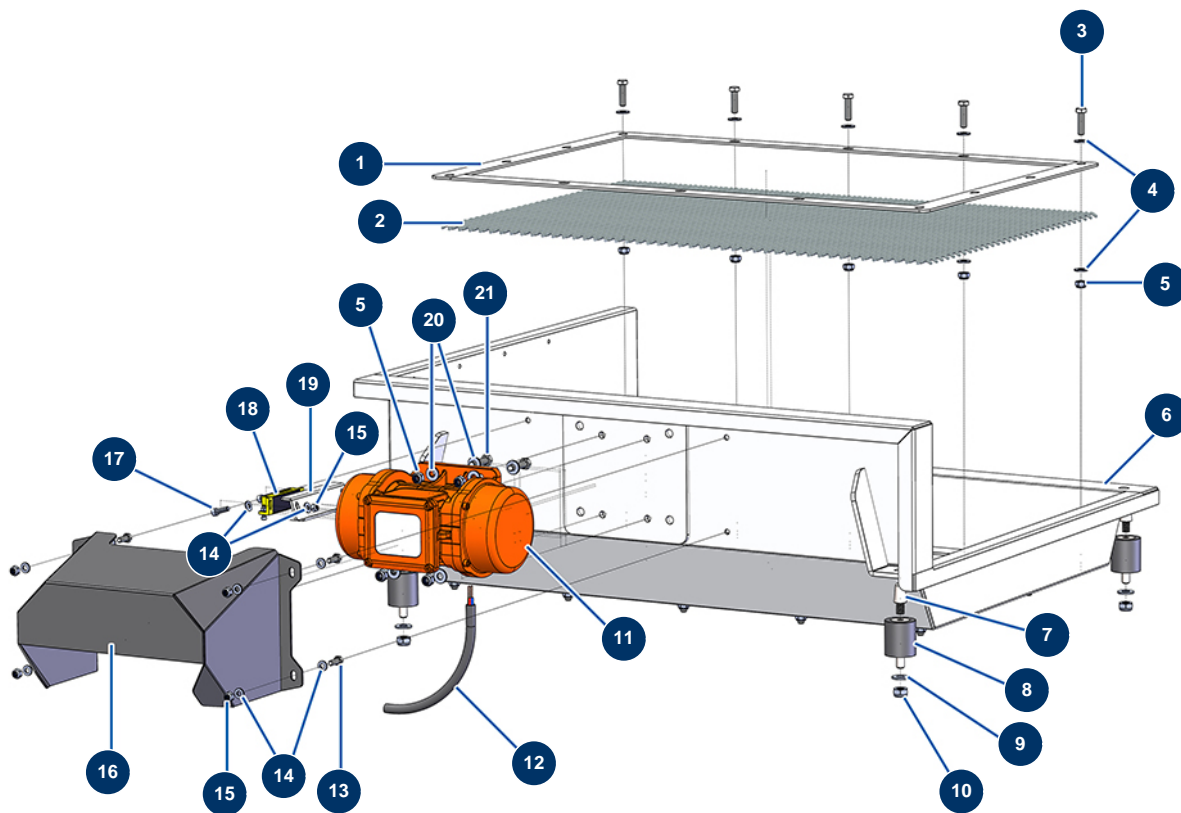

COMPACT-PRO 55 Tri spraying machine - Vibrating strainer option

Détails des pièces

Pos.	Référence	Désignation
1	C22873	1
2	C22883	
3	30205	THEF 8 x 30 screw
4	30292	ø 8 inox large washer
5	13980	M 8 nylstop inox nut
6	C22872	6
7	20052	Conical pin 24 x 12/16 mm M10
8	20172	Silentbloc ø 40 x 45 M-F10
9	80261	ø 10 inox medium washer
10	13981	M 10 nylstop inox nut
11	20024	230/400V MVE200 three-phased single vibrator
12	30018	H07RNF 4G1.5 electrical cable by the metre
13	12069	THEF 6 x 16 screw

Pos.	Référence	Désignation
14	80259	Ø 6 medium washer
15	14217	M 6 nylstop inox nut
16	C22874	16
17	90996	6 x 20 inox cylindrical head screw
18	12120	Grid safety sensor for JETMIX, MIXPRO 14, 70 & 100
19	C23008	19
20	80260	ø 8 inox medium washer
21	11545	THEF 8 x 35 inox screw