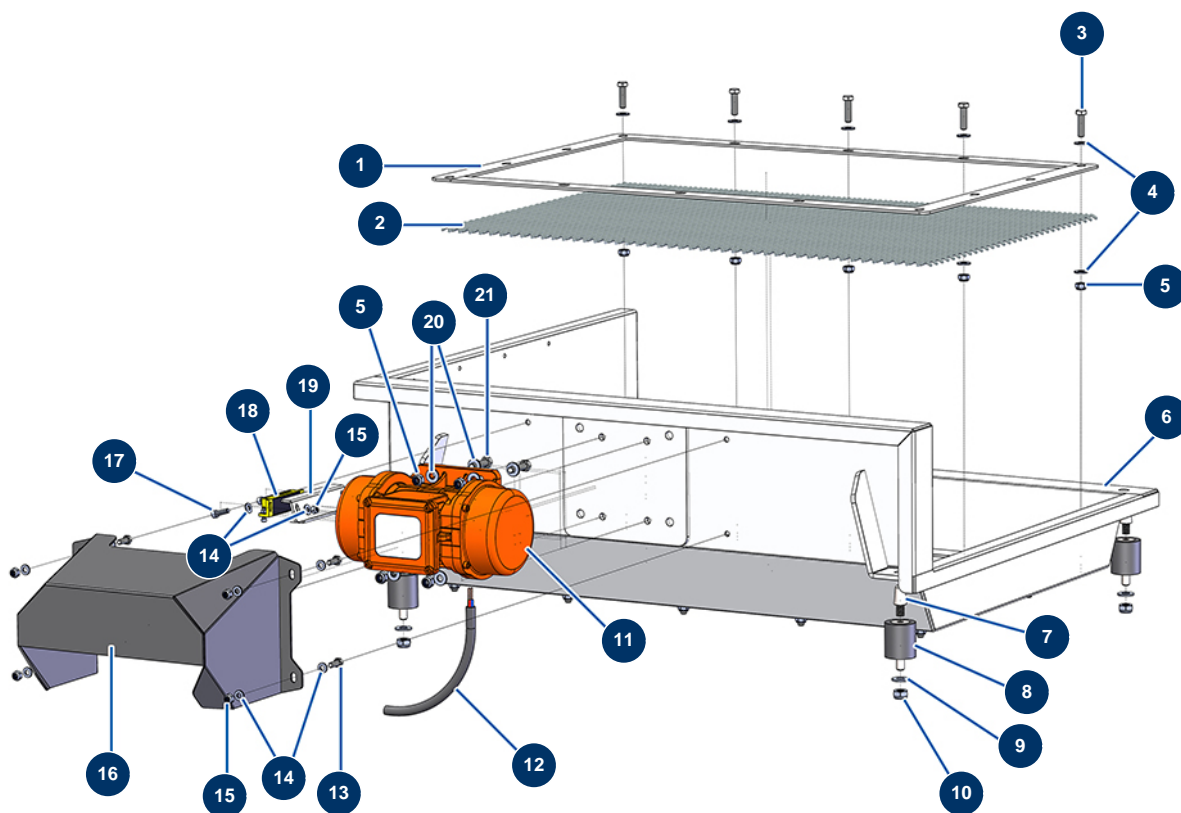

COMPACT-PRO 55 Tri spraying machine - Vibrating strainer option

Détails des pièces

Pos.	Référence	Désignation
1	C22873	1
2	C22883	
3	30205	THEF 8 x 30 screw
4	30292	ø 8 inox large washer
5	13980	M 8 nylstop inox nut
6	C22872	6
7	20052	Conical pin 24 x 12/16 mm M10
8	20172	Silentbloc ø 40 x 45 M-F10
9	80261	ø 10 inox medium washer
10	13981	M 10 nylstop inox nut
11	20024	230/400V MVE200 three-phased single vibrator
12	30018	H07RNF 4G1.5 electrical cable by the metre
13	12069	THEF 6 x 16 screw

Pos.	Référence	Désignation
14	80259	Ø 6 medium washer
15	14217	M 6 nylstop inox nut
16	C22874	16
17	90996	6 x 20 inox cylindrical head screw
18	12120	Grid safety sensor for JETMIX, MIXPRO 14, 70 & 100
19	C23008	19
20	80260	ø 8 inox medium washer
21	11545	THEF 8 x 35 inox screw