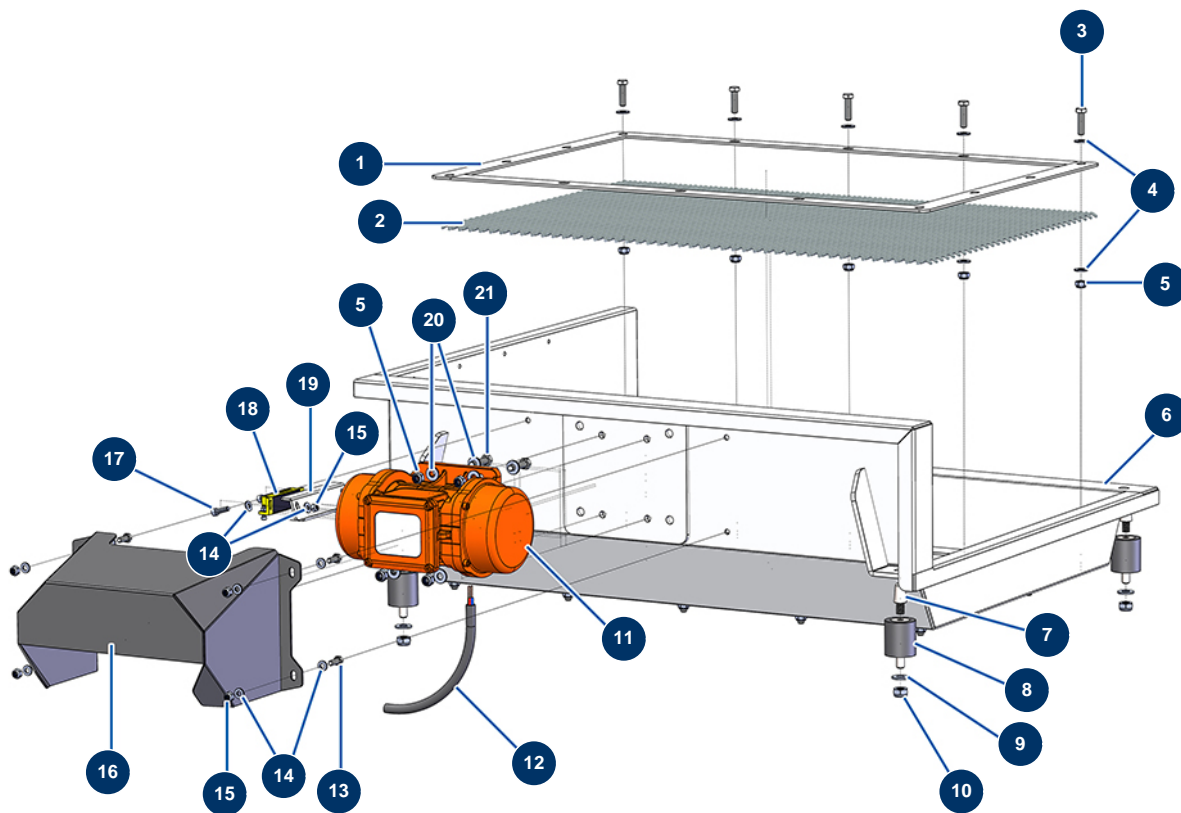

Intonacatrice COMPACT-PRO 55 Tri - Opzione setaccio vibrante

Détails des pièces

Pos.	Référence	Désignation
1	C22873	1
2	C22883	
3	30205	Vite THEF 8 x 30
4	30292	Rondella larga ø 8 acciaio inox
5	13980	Dado M 8 nylstop inox
6	C22872	6
7	20052	Spinotto conico 24 x 12/16 mm M10
8	20172	Silentbloc ø 40 x 45 M-F10
9	80261	Rondella media ø 10 inox
10	13981	Dado M 10 nylstop inox
11	20024	Vibratore singolo 230/400V MVE200 trifase
12	30018	Cavo elettrico H07RNF 4G1.5 a metro
13	12069	Vite THEF 6 x 16

Pos.	Référence	Désignation
14	80259	Rondella media ø 6
15	14217	Dado M 6 nylstop inox
16	C22874	16
17	90996	Vite testa cilindrica 6 x 20 inox
18	12120	Sensore sicurezza griglia JETMIX, MIXPRO 14, 70 e 100
19	C23008	19
20	80260	Rondella media ø 8 inox
21	11545	Vite THEF 8 x 35 inox