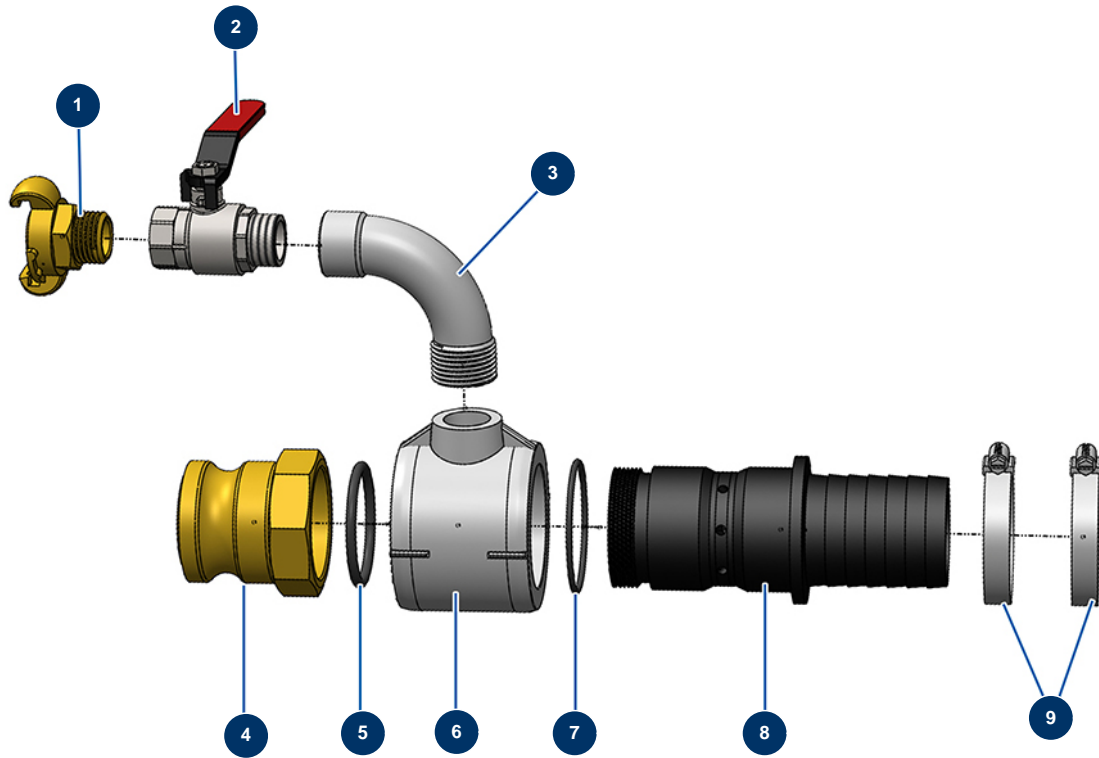

## Koffer Lanze Spritzbeton komplett Maschine X-PRO -

### Détails des pièces

Pos.	Référence	Désignation
1	20072	Schnellkupplung aus Gusseisen mit 3/4" Gewinde
2	90012	Ventil Griff rot M3/4" x F3/4"
3	20153	90°-Bogen galvanisiert 3/4"M x 3/4"F
4	12365	Stahladapter 2" Innengewinde 2"
5	20642	O-Ring 55 x 5 für Lanzenkopf-Garniturung
6	20063	Lanzenkörper Aluminium-Vermörtelung
7	20264	O-Ring 63 x 3 Lanzenkopf-Garniturung
8	20215	Luftdiffusor Gunitage-Lanze
9	11752	Schlauchschelle 50 x 70 x 9