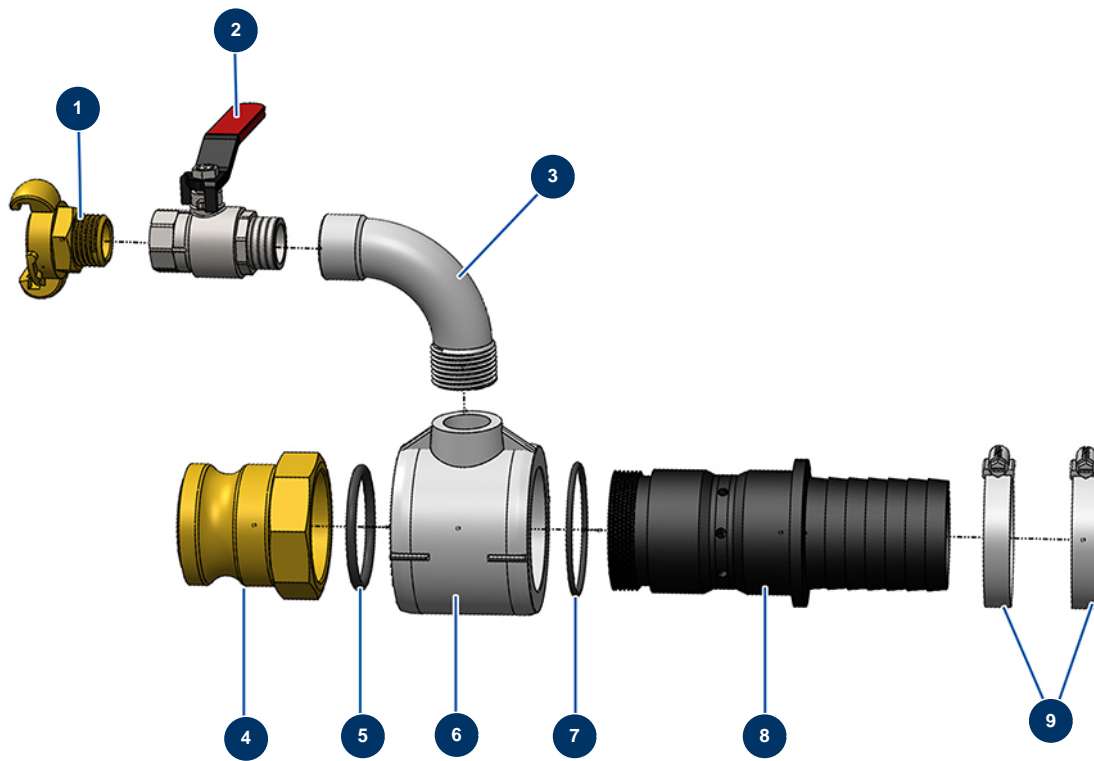

## Koffer Lanze Spritzbeton komplett Maschine X-PRO -

### Détails des pièces

Pos.	Référence	Désignation
1	20072	Schnellkupplung aus Gusseisen mit 3/4" Gewinde
2	90012	Ventil Griff rot M3/4" x F3/4"
3	20153	90°-Bogen galvanisiert 3/4"M x 3/4"F
4	12365	Stahladapter 2" Innengewinde 2"
5	20642	O-Ring 55 x 5 für Lanzenkopf-Garniturung
6	20063	Lanzenkörper Aluminium-Vermörtelung
7	20264	O-Ring 63 x 3 Lanzenkopf-Garniturung
8	20215	Luftdiffusor Gunitage-Lanze
9	11752	Schlauchschelle 50 x 70 x 9