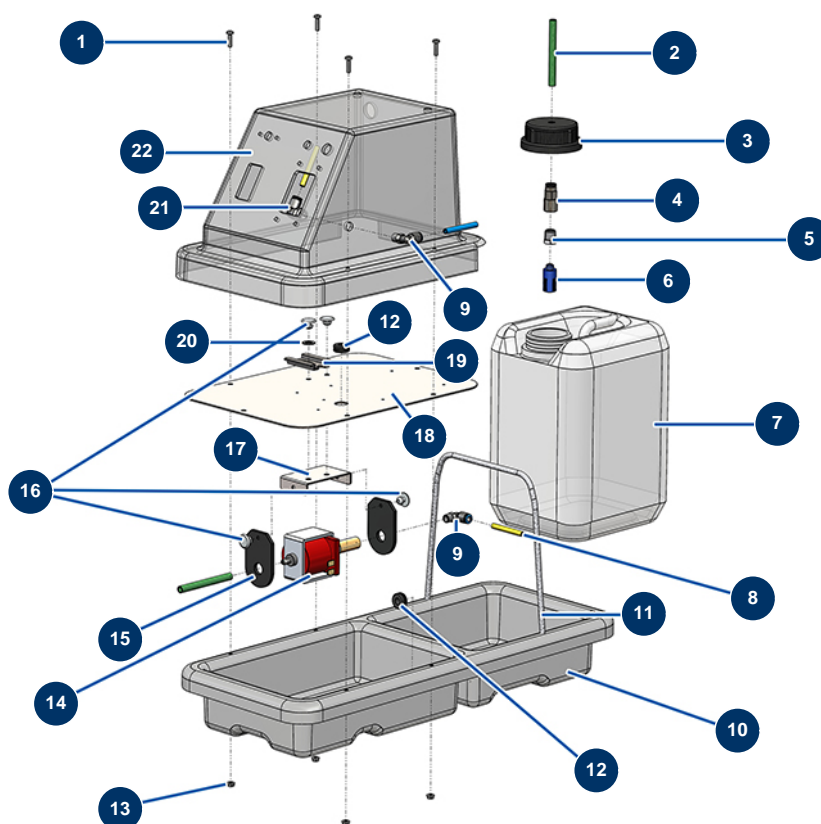

TALOH'PRO 400 electric trowel 230 V - Water group

Détails des pièces

Pos.	Référence	Désignation
1	MI3T02601109	1
2	MI3G50500103	ELASTOLLAN hose 10 x 8
3	MI3M00500125	Jerry can top for VERTIGO
4	MI3G50200108	Legris coupling in-line 8 X 1/4 fem.
5	MI3G50300101	1/4" MaleC x 1/8" FemaleC galvanised reduction
6	MI3M00500115	Water filter VERTIGO
7	MI3M00500124	5 LT tank GR.250 neutral VERTIGO
8	MI3G50500100	Calibrated polyurethane tube ø 4 x 6 black by the metre
9	MI3G50400201	9
10	MI3M00500404	Half-shell VERTIGO
11	MI3M00500201	11
12	MI3M00321201	12
13	MI3T01401104	13

Pos.	Référence	Désignation
14	MI3M00301501	
15	MI3M00301502	15
16	MI3T02100107	16
17	MI5902020200	17
18	MI4902020000	Galvanized bottom plate
19	MI3C00130110	19
20	MI3T02200306	20
21	MI3G50200202	21
22	MI3M00500405	Half-shell cover trowel VERTIGO