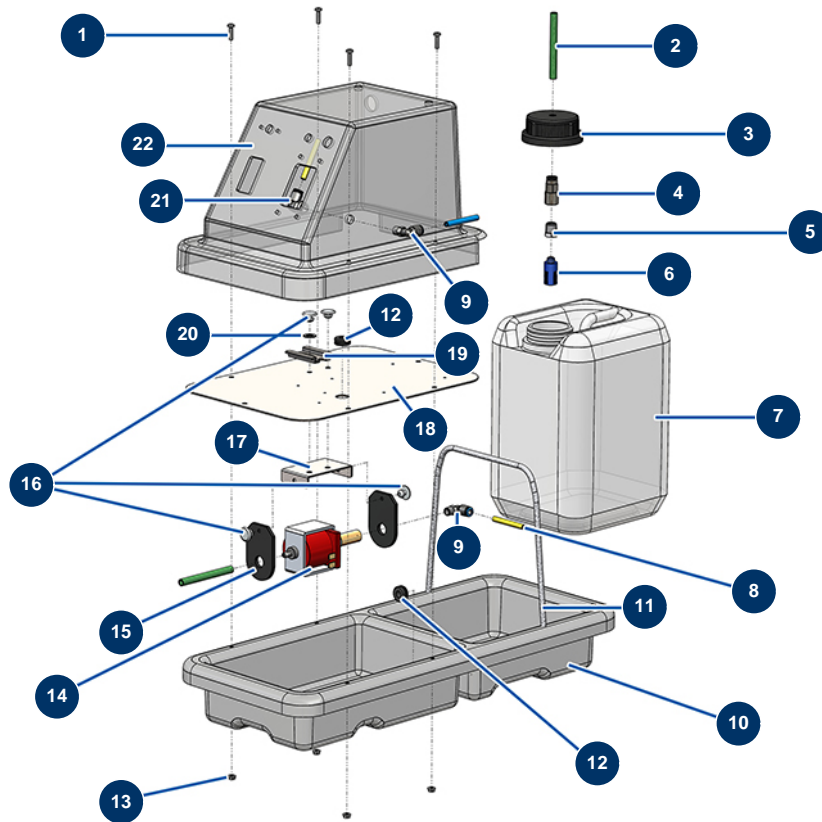

TALOCH'PRO 400 electric trowel 230 V - Water group

Détails des pièces

Pos.	Référence	Désignation
1	MI3T02601109	1
2	MI3G50500103	ELASTOLLAN hose 10 x 8
3	MI3M00500125	Jerry can top for VERTIGO
4	MI3G50200108	Legris coupling in-line 8 X 1/4 fem.
5	MI3G50300101	1/4" MaleC x 1/8" FemaleC galvanised reduction
6	MI3M00500115	Water filter VERTIGO
7	MI3M00500124	5 LT tank GR.250 neutral VERTIGO
8	MI3G50500100	Calibrated polyurethane tube ø 4 x 6 black by the metre
9	MI3G50400201	9
10	MI3M00500404	Half-shell VERTIGO
11	MI3M00500201	11
12	MI3M00321201	12
13	MI3T01401104	13

Pos.	Référence	Désignation
14	MI3M00301501	
15	MI3M00301502	15
16	MI3T02100107	16
17	MI5902020200	17
18	MI4902020000	Galvanized bottom plate
19	MI3C00130110	19
20	MI3T02200306	20
21	MI3G50200202	21
22	MI3M00500405	Half-shell cover trowel VERTIGO