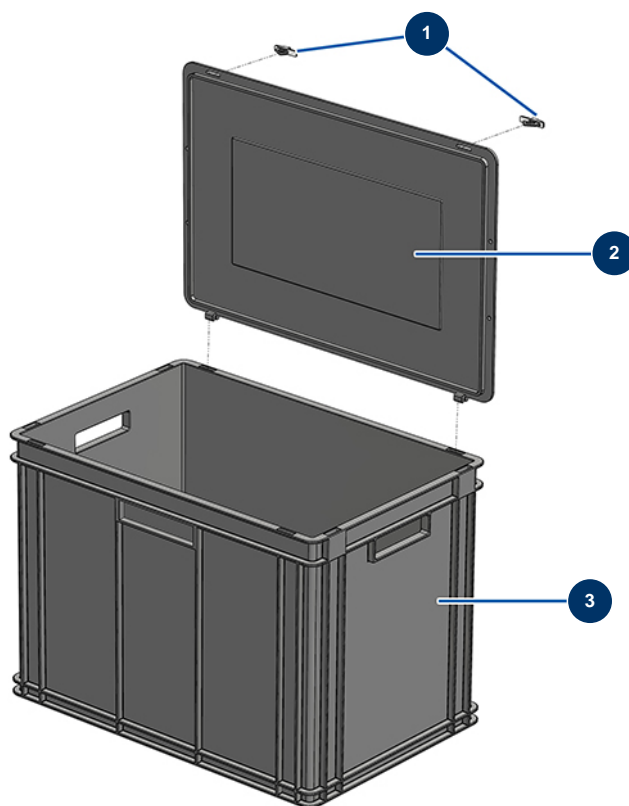

## Elektrischer Glätter TALOCH'PRO 400 230V - Aufbewahrungskoffer

### Détails des pièces

Pos.	Référence	Désignation
1	MI3U00500704	Scharniere nur Kasten TALOCH'PRO 400
2	MI3U00500703	Kastendeckel TALOCH'PRO 400
3	MI3U00500700	Kasten ohne Deckel TALOCH'PRO 400