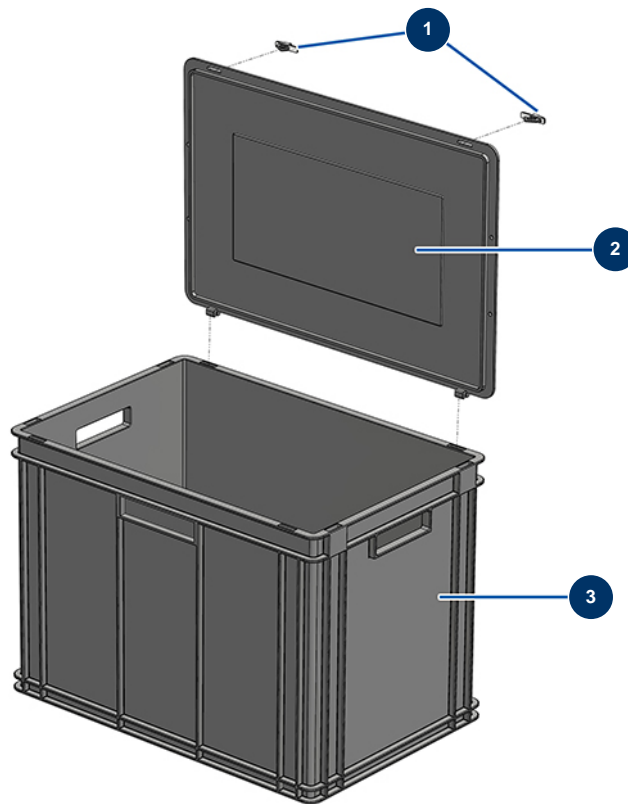

Elektrischer Glätter TALOCH'PRO 400 230V - Aufbewahrungskoffer

Détails des pièces

Pos.	Référence	Désignation
1	MI3U00500704	Scharniere nur Kasten TALOCH'PRO 400
2	MI3U00500703	Kastendeckel TALOCH'PRO 400
3	MI3U00500700	Kasten ohne Deckel TALOCH'PRO 400