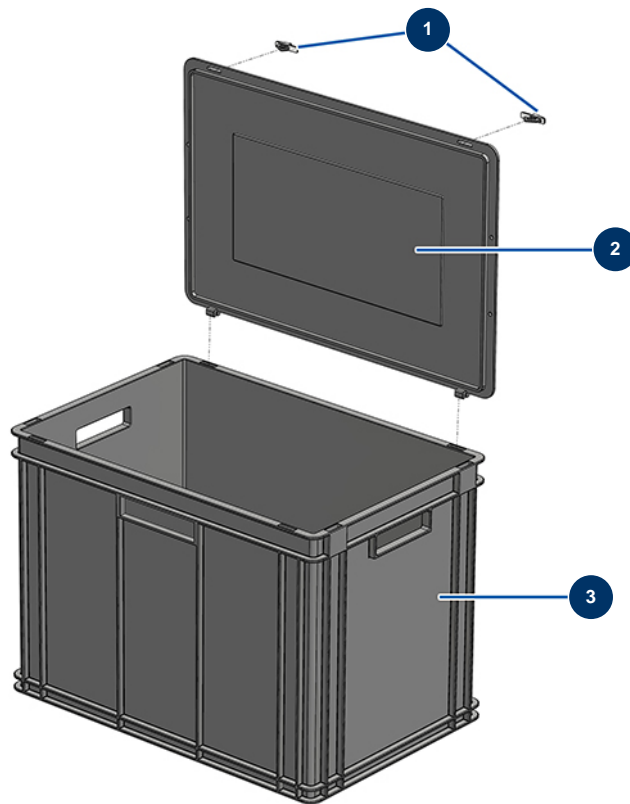

TALOH'PRO 400 electric trowel 230 V - Storage box

Détails des pièces

Pos.	Référence	Désignation
1	MI3U00500704	
2	MI3U00500703	
3	MI3U00500700	TALOH'PRO 400 box without lid