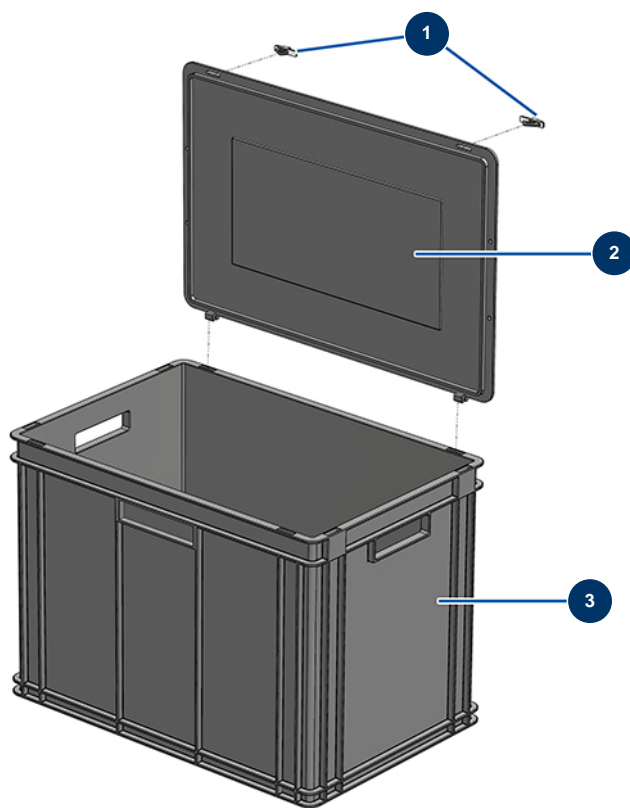

TALOCH'PRO 400 electric trowel 230 V - Storage box

Détails des pièces

Pos.	Référence	Désignation
1	MI3U00500704	
2	MI3U00500703	
3	MI3U00500700	TALOCH'PRO 400 box without lid