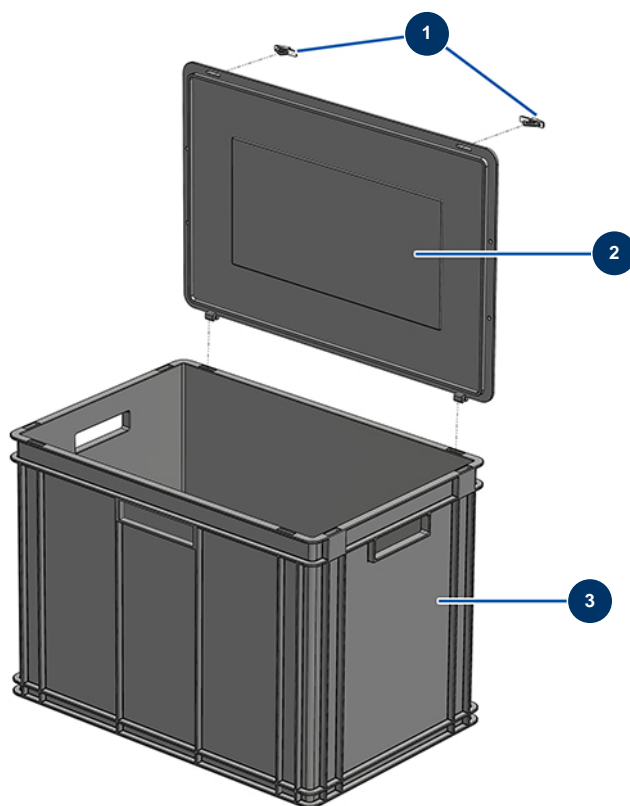

Fratasadora eléctrica TALOCH'PRO 400 230 V - Caja de almacenamiento

Détails des pièces

Pos.	Référence	Désignation
1	MI3U00500704	
2	MI3U00500703	
3	MI3U00500700	Caja sin tapa TALOCH'PRO 400