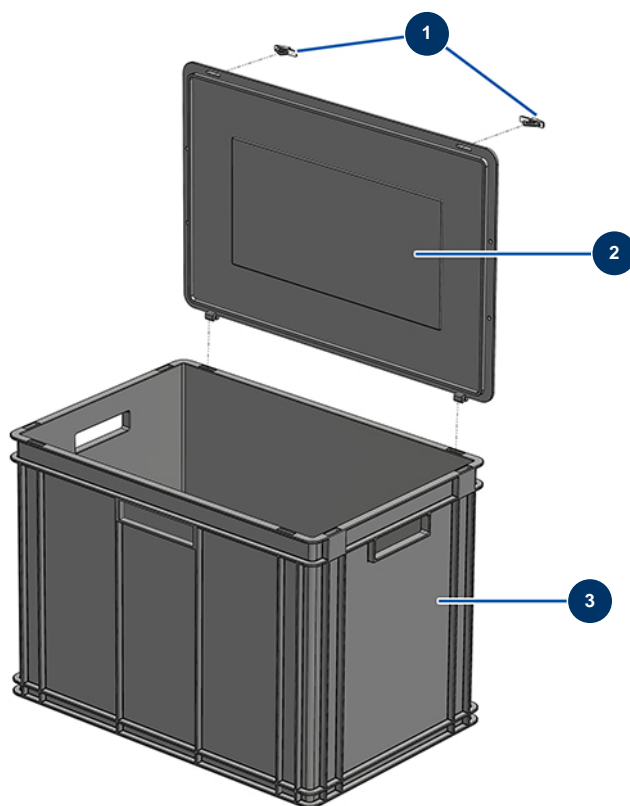

Talocheuse électrique TALOCH'PRO 400 230V - Coffret de rangement

Détails des pièces

Pos.	Référence	Désignation
1	MI3U00500704	Charnière seule coffret TALOCH'PRO 400
2	MI3U00500703	Couvercle coffret TALOCH'PRO 400
3	MI3U00500700	Coffret sans couvercle TALOCH'PRO 400