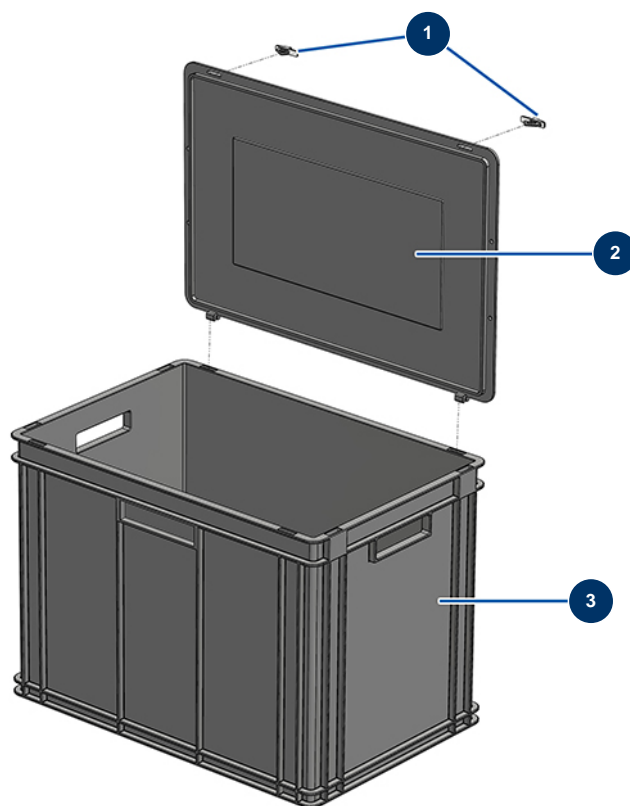

## Talocheuse électrique TALOCH'PRO 400 230V - Coffret de rangement

### Détails des pièces

Pos.	Référence	Désignation
1	MI3U00500704	Charnière seule coffret TALOCH'PRO 400
2	MI3U00500703	Couvercle coffret TALOCH'PRO 400
3	MI3U00500700	Coffret sans couvercle TALOCH'PRO 400