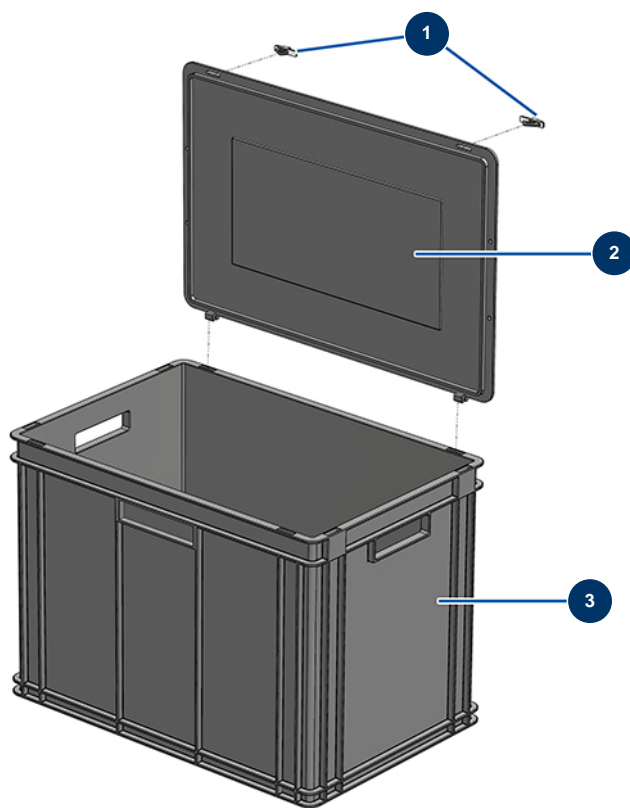

Frattazzatrice elettrica TALOCH'PRO 400 230 V - Cassetta di stoccaggio

Détails des pièces

Pos.	Référence	Désignation
1	MI3U00500704	
2	MI3U00500703	
3	MI3U00500700	Scatola senza coperchio TALOCH'PRO 400