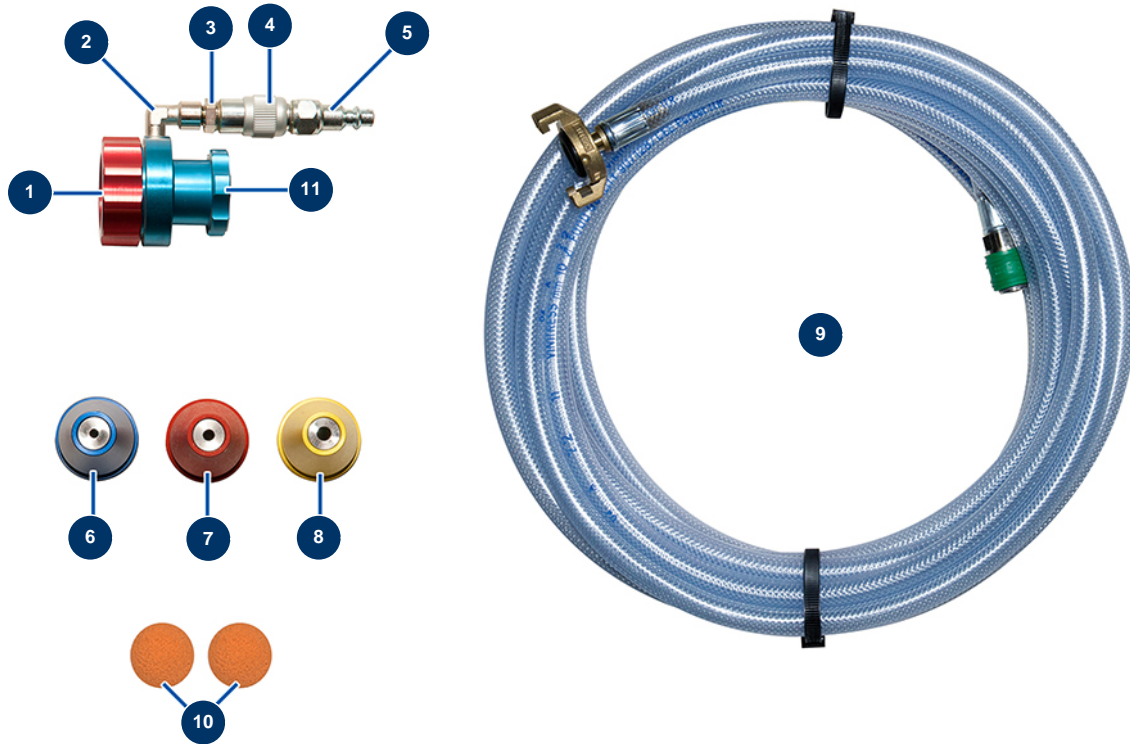

## Tröpfchen-Kit für JETPRO -

### Détails des pièces

Pos.	Référence	Désignation
1	10031	Lanzenring Alu, rot
2	91169	Niederdruckbogen 90° 1/8" MännlichC x 1/8" WeiblichD
3	11110	Niederdrucknippel 1/8" Männlich C x 1/4" Männlich C
4	20008	Luftverstellungshahn 1/4" M x 1/4" F
5	80091	Schnellanschluss männlich mit Gewinde 1/4" ø 6
6	10044	Spritzdüse Nr. 4 blau
7	10045	Spritzdüse Nr. 5 rot
8	10046	Spritzdüse Nr. 6 gelb
9	91357	Verlängerungskabel für Luft 10 x 10 Meter 1/2 express x schnell weiblich de 6
10	20010	Reinigungsball ø 20
11	M07023	Adapter Tröpfchen-Kit JETPRO