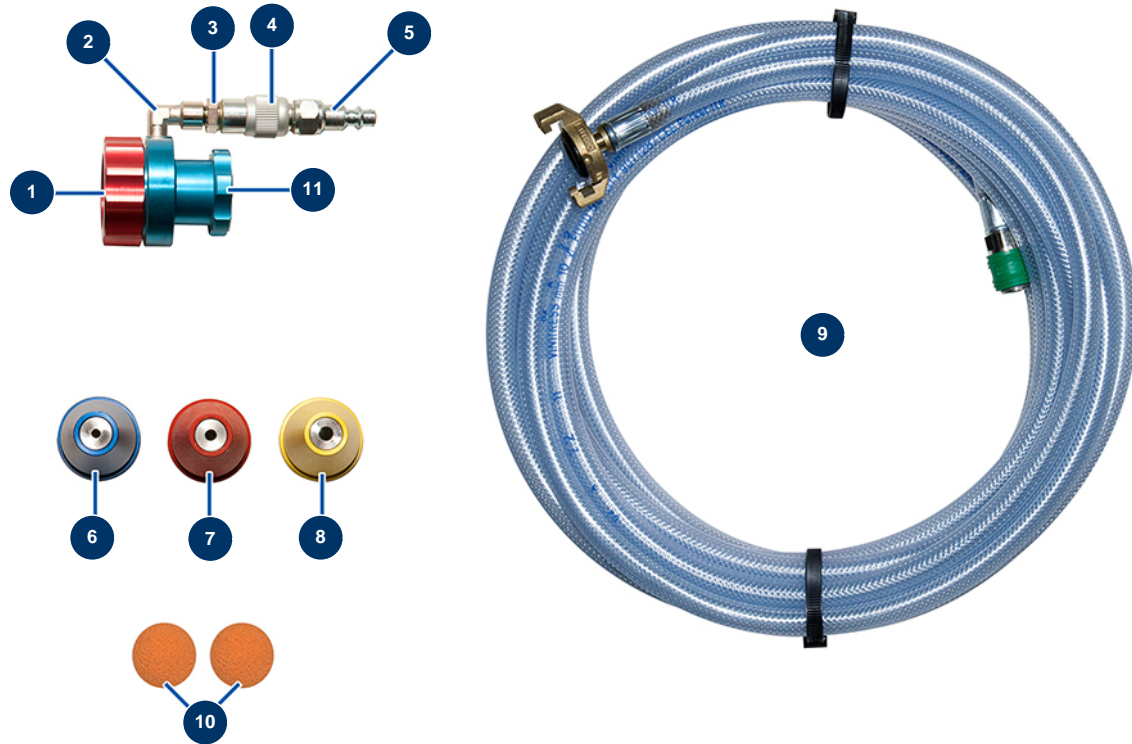

Tröpfchen-Kit für JETPRO -

Détails des pièces

Pos.	Référence	Désignation
1	10031	Lanzenring Alu, rot
2	91169	Niederdruckbogen 90° 1/8" MännlichC x 1/8" WeiblichD
3	11110	Niederdrucknippel 1/8" Männlich C x 1/4" Männlich C
4	20008	Luftverstellungshahn 1/4" M x 1/4" F
5	80091	Schnellanschluss männlich mit Gewinde 1/4" ø 6
6	10044	Spritzdüse Nr. 4 blau
7	10045	Spritzdüse Nr. 5 rot
8	10046	Spritzdüse Nr. 6 gelb
9	91357	Verlängerungskabel für Luft 10 x 10 Meter 1/2 express x schnell weiblich de 6
10	20010	Reinigungsball ø 20
11	M07023	Adapter Tröpfchen-Kit JETPRO