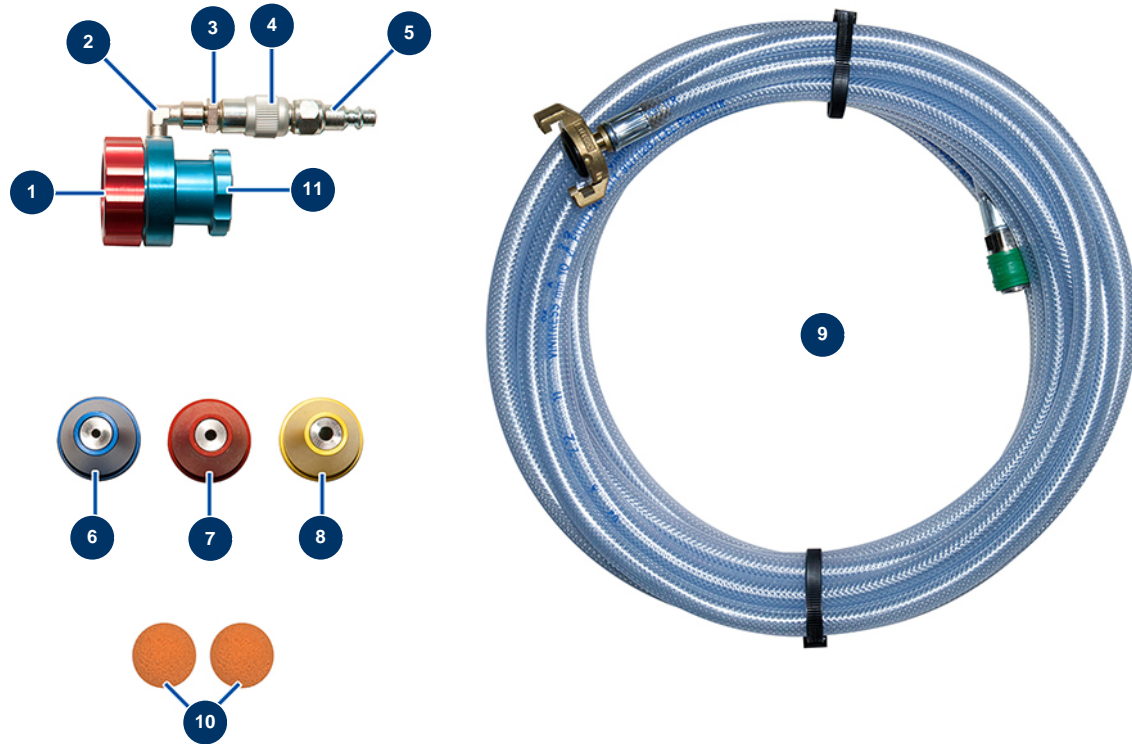

## Tröpfchen-Kit für JETPRO -

### Détails des pièces

Pos.	Référence	Désignation
1	10031	Lanzenring Alu, rot
2	91169	Niederdruckbogen 90° 1/8" MännlichC x 1/8" WeiblichD
3	11110	Niederdrucknippel 1/8" Männlich C x 1/4" Männlich C
4	20008	Luftverstellungshahn 1/4" M x 1/4" F
5	80091	Schnellanschluss männlich mit Gewinde 1/4" ø 6
6	10044	Spritzdüse Nr. 4 blau
7	10045	Spritzdüse Nr. 5 rot
8	10046	Spritzdüse Nr. 6 gelb
9	91357	Verlängerungskabel für Luft 10 x 10 Meter 1/2 express x schnell weiblich de 6
10	20010	Reinigungsball ø 20
11	M07023	Adapter Tröpfchen-Kit JETPRO