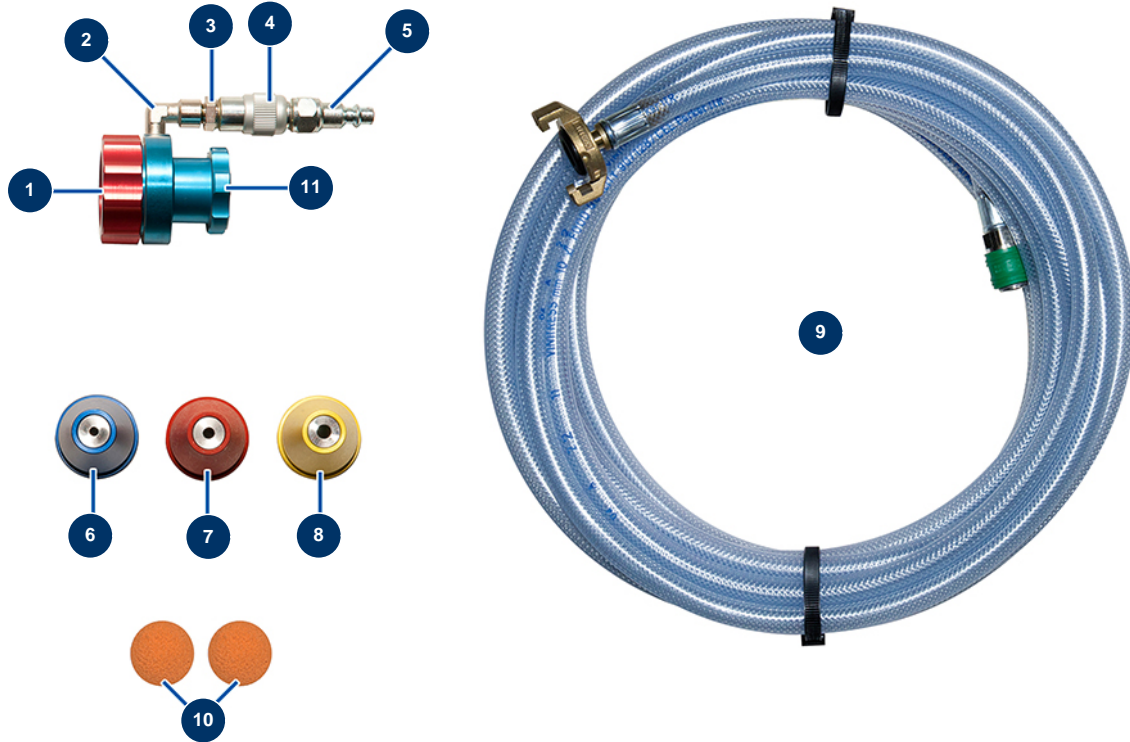

Kit efecto gotelé JETPRO - Componentes del kit

Détails des pièces

Pos.	Référence	Désignation
1	10031	Aro lanza aluminio, rojo
2	91169	Codo baja presión 90° 1/8" MachoC x 1/8" HembraD
3	11110	Niple baja presión 1/8" MachoC x 1/4" MachoC
4	20008	Grifo regulación de aire 1/4" M x 1/4" F
5	80091	Conexión rápida macho rosca interior 1/4" ø 6
6	10044	Boquilla n° 4 azul
7	10045	Boquilla n° 5 roja
8	10046	Boquilla n° 6 amarilla
9	91357	Extensión aire ø10 x 10 m 1/2 conexión Ludecke x rápida hembra de 6
10	20010	Bola limpieza ø 20
11	M07023	Adaptador kit efecto de gota JETPRO