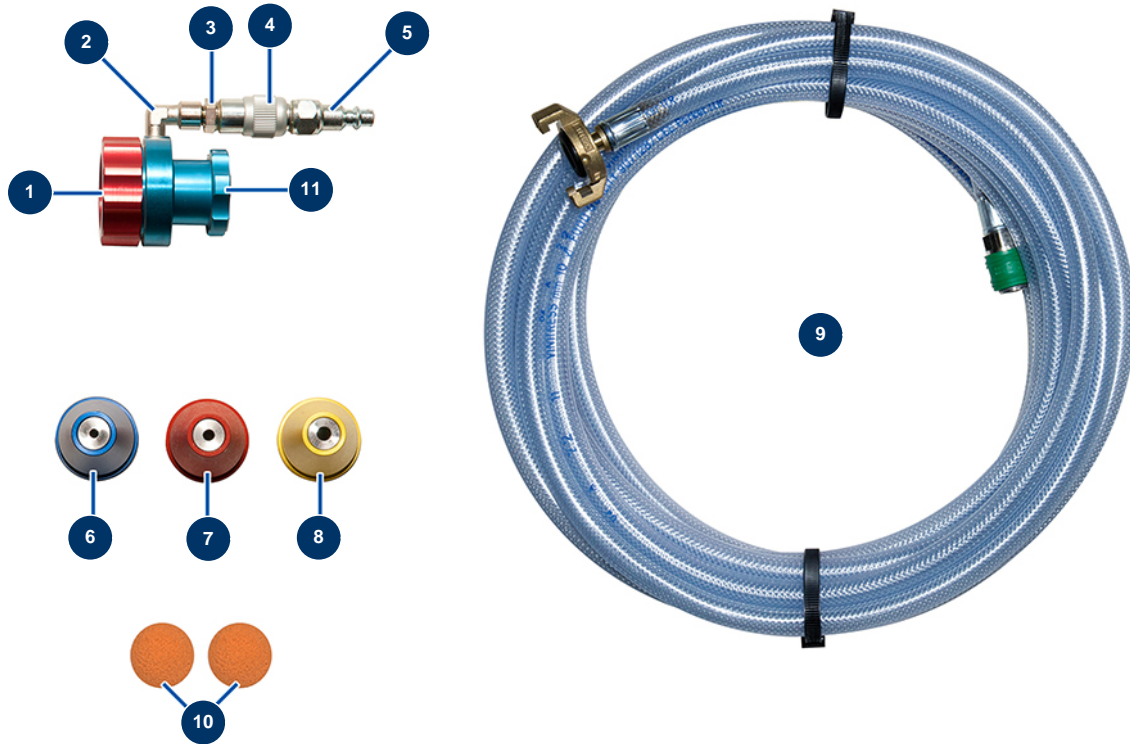

Kit efecto gotelé JETPRO - Componentes del kit

Détails des pièces

Pos.	Référence	Désignation
1	10031	Tuerca roscada roja sujecion boquillas en cabeza lanza
2	91169	Codo baja presión 90° 1/8" MachoC x 1/8" HembraD
3	11110	Niple baja presión 1/8" MachoC x 1/4" MachoC
4	20008	Grifo regulación de aire 1/4" M x 1/4" F
5	80091	Conexión rápida macho rosca interior 1/4" ø 6
6	10044	Boquilla n° 4 azul
7	10045	Boquilla n° 5 roja
8	10046	Boquilla n° 6 amarilla
9	91357	Extensión aire ø10 x 10 m 1/2 conexión Ludecke x rápida hembra de 6
10	20010	Bola limpieza ø 20
11	M07023	Adaptador kit efecto de gota JETPRO